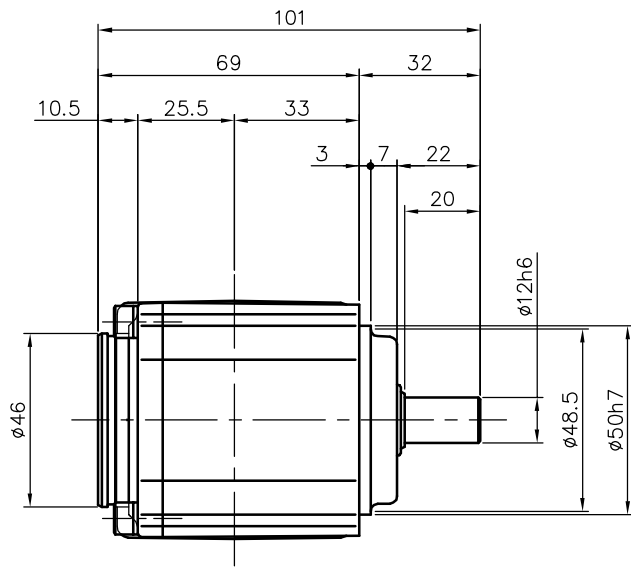

REVISIONS

減速機仕様

名称	GTR AR
枠番	12H
減速比	1/7.5 1/10
潤滑	グリース
塗色	グレー (マンセル値 9B6/0.5)

TITLE		AFCZ12H-7~10 ^M 100S1		
		外形寸法図		
DRAWING NO.		AFCZ12H-100S1		
USER				
NOTICE				
APPROVE	CHECK	DESIGN	SCALE	UNIT
永坂	椎名	吉田	1:2	mm
		DATE		
		2007.11.12		
		NISSEI CORPORATION		