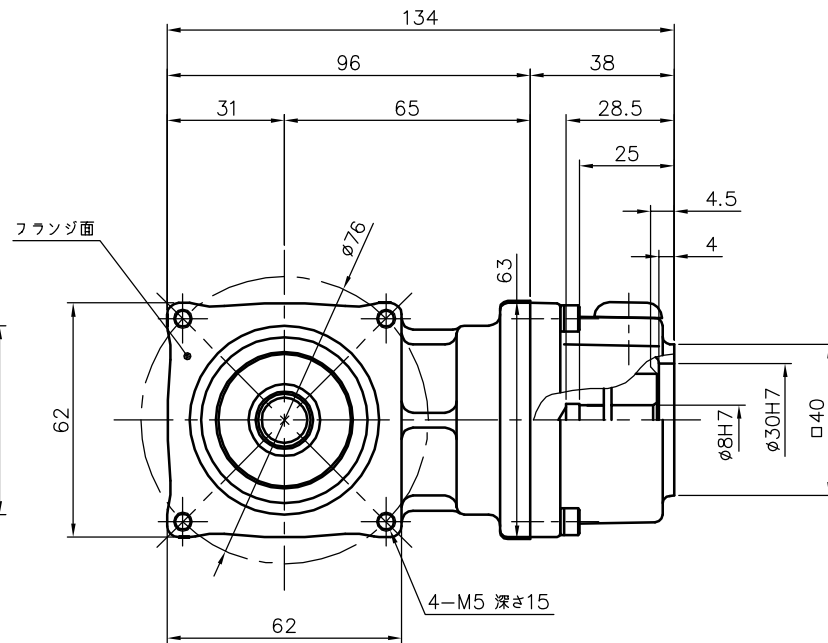

REVISIONS

減速機仕様

名称	GTR AR
枠番	12H
減速比	1/7.5 1/10
潤滑	グリース
塗色	グレー (マンセル値 9B6/0.5)

TITLE		AFCZ12H-7~10 ^M 100S1		
		外形寸法図		
DRAWING NO.		AFCZ12H-100S1		
USER				
NOTICE				
APPROVE	CHECK	DESIGN	SCALE	UNIT
永坂	椎名	吉田	1:2	mm
		DATE		
		2007.11.12		
		NISSEI CORPORATION		