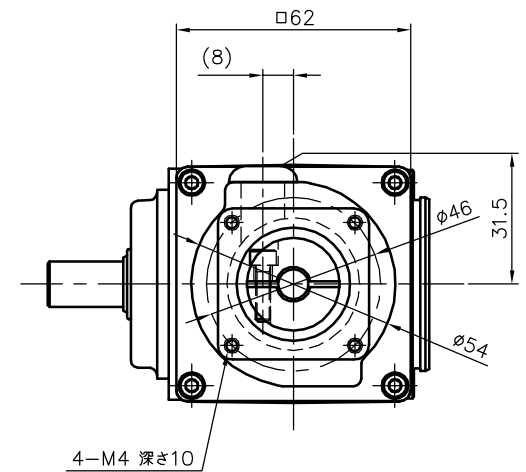

REVISIONS

減速機仕様

名称	GTR AR
枠番	12H
減速比	1/7.5 1/10
潤滑	グリース
塗色	グレー (マンセル値 9B6/0.5)

TITLE		AFCZ12H-7~10 ^M 100S1		
		外形寸法図		
DRAWING NO.		AFCZ12H-100S1		
USER				
NOTICE				
APPROVE	CHECK	DESIGN	SCALE	UNIT
永坂	椎名	吉田	1:2	mm
		DATE		
		2007.11.12		
		NISSEI CORPORATION		