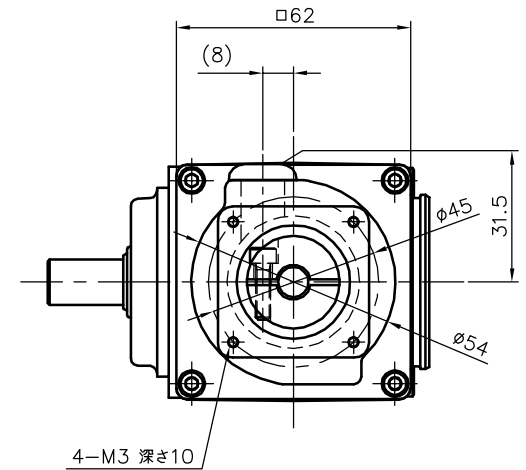

REVISIONS

減速機仕様

名称	GTR AR
枠番	12H
減速比	1/7.5 1/10
潤滑	グリース
塗色	グレー (マンセル値 9B6/0.5)

TITLE		AFCZ12H-7~10 ^M 100S3		
		外形寸法図		
DRAWING NO.		AFCZ12H-100S3		
USER				
NOTICE				
APPROVE	CHECK	DESIGN	SCALE	UNIT
永坂	椎名	吉田	1:2	mm
		DATE		
		2007.11.12		
		NISSEI CORPORATION		