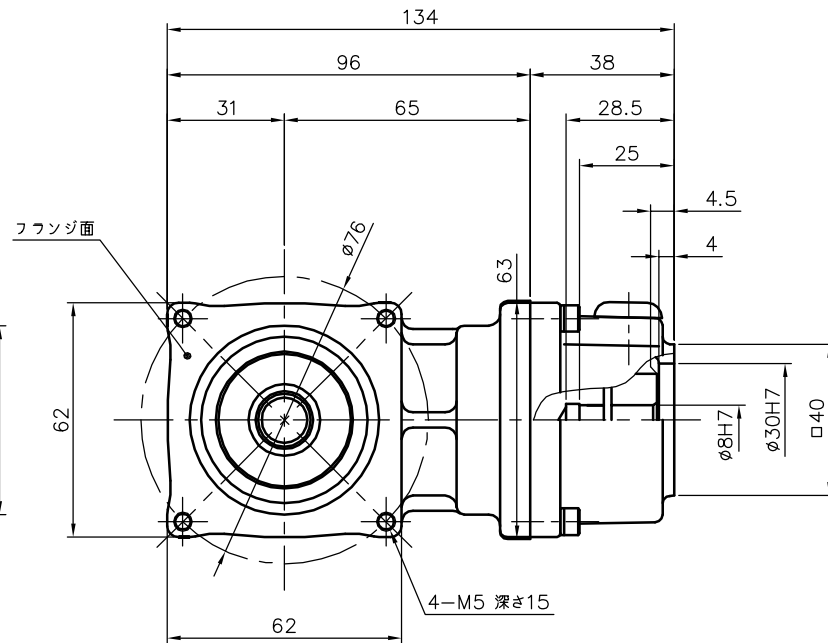

REVISIONS

減速機仕様

名称	GTR AR
枠番	12H
減速比	1/7.5 1/10
潤滑	グリース
塗色	グレー (マンセル値 9B6/0.5)

TITLE		AFCZ12H-7~10 ^M 100S3		
		外形寸法図		
DRAWING NO.		AFCZ12H-100S3		
USER				
NOTICE				
APPROVE	CHECK	DESIGN	SCALE	UNIT
永坂	椎名	吉田	1:2	mm
		DATE		
		2007.11.12		
		NISSEI CORPORATION		