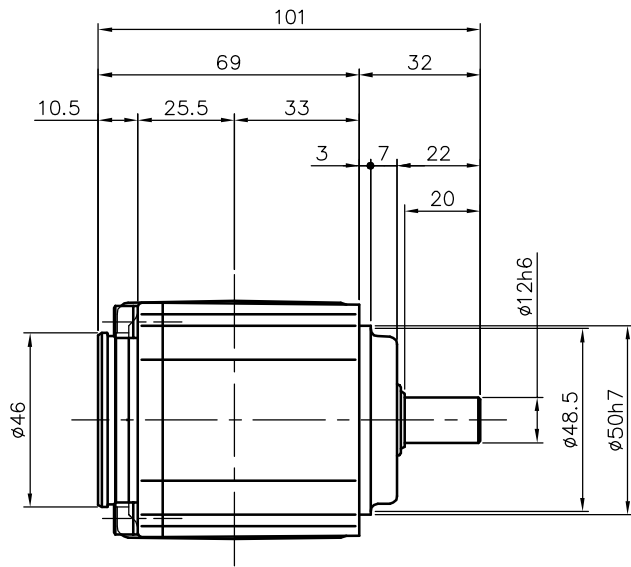

REVISIONS

減速機仕様

名称	GTR AR
枠番	12H
減速比	1/7.5 1/10
潤滑	グリース
塗色	グレー (マンセル値 9B6/0.5)

TITLE		AFCZ12H-7~10 ^M 100S3		
		外形寸法図		
DRAWING NO.		AFCZ12H-100S3		
USER				
NOTICE				
APPROVE	CHECK	DESIGN	SCALE	UNIT
永坂	椎名	吉田	1:2	mm
		DATE		
		2007.11.12		
		NISSEI CORPORATION		