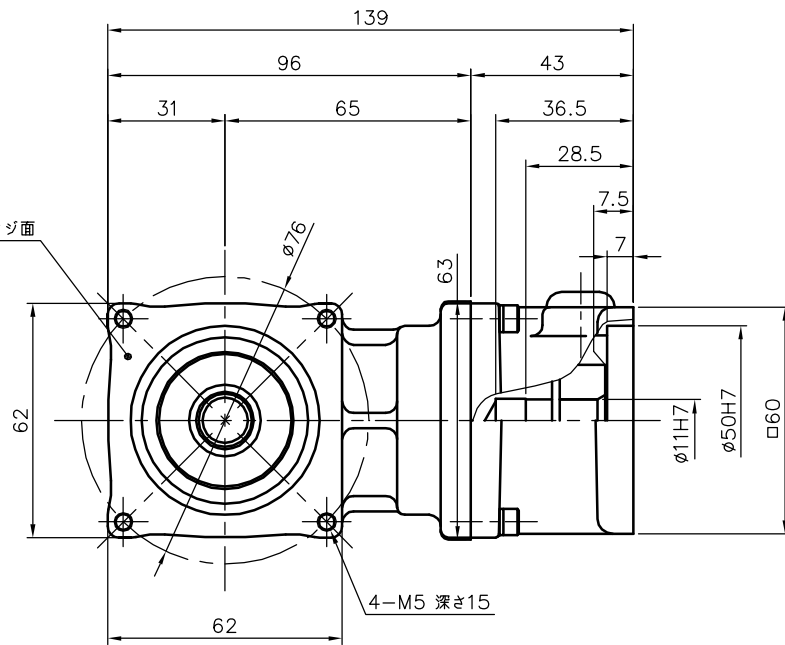

REVISIONS

減速機仕様

名称	GTR AR
枠番	12H
減速比	1/3 1/5
潤滑	グリース
塗色	グレー (マンセル値 9B6/0.5)

TITLE		AFCZ12H-3~5 ^M 200S1		
		外形寸法図		
DRAWING NO.		AFCZ12H-200S1		
USER				
NOTICE				
APPROVE	CHECK	DESIGN	SCALE	UNIT
永坂	椎名	吉田	1:2	mm
		DATE		
		2007.11.12		
		NISSEI CORPORATION		