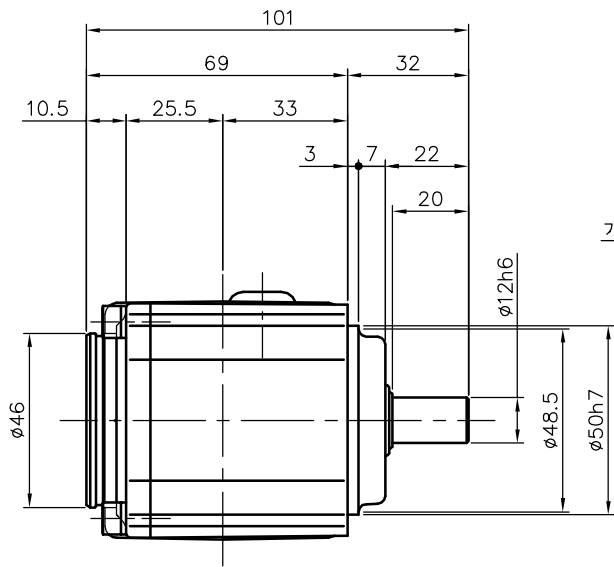

REVISIONS

減速機仕様

名称	GTR AR
枠番	12H
減速比	1/3 1/5
潤滑	グリース
塗色	グレー (マンセル値 9B6/0.5)

TITLE		AFCZ12H-3~5 ^M 200S1		
		外形寸法図		
DRAWING NO.		AFCZ12H-200S1		
USER				
NOTICE				
APPROVE	CHECK	DESIGN	SCALE	UNIT
永坂	椎名	吉田	1:2	mm
		DATE		
		2007.11.12		
		NISSEI CORPORATION		