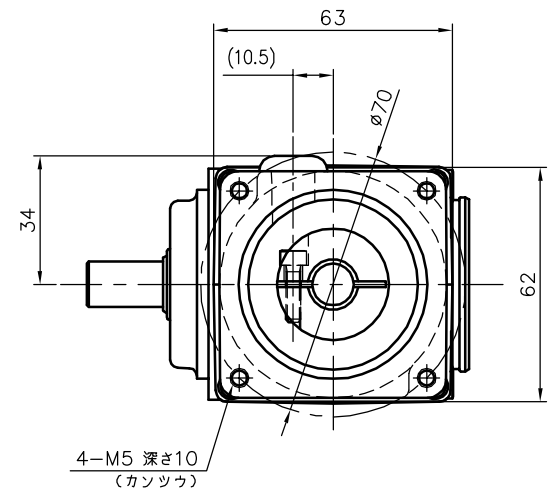

REVISIONS

減速機仕様

名称	GTR AR
枠番	12H
減速比	1/3 1/5
潤滑	グリース
塗色	グレー (マンセル値 9B6/0.5)

TITLE		AFCZ12H-3~5 ^M 200S1		
		外形寸法図		
DRAWING NO.		AFCZ12H-200S1		
USER				
NOTICE				
APPROVE	CHECK	DESIGN	SCALE	UNIT
永坂	椎名	吉田	1:2	mm
		DATE		
		2007.11.12		
		NISSEI CORPORATION		