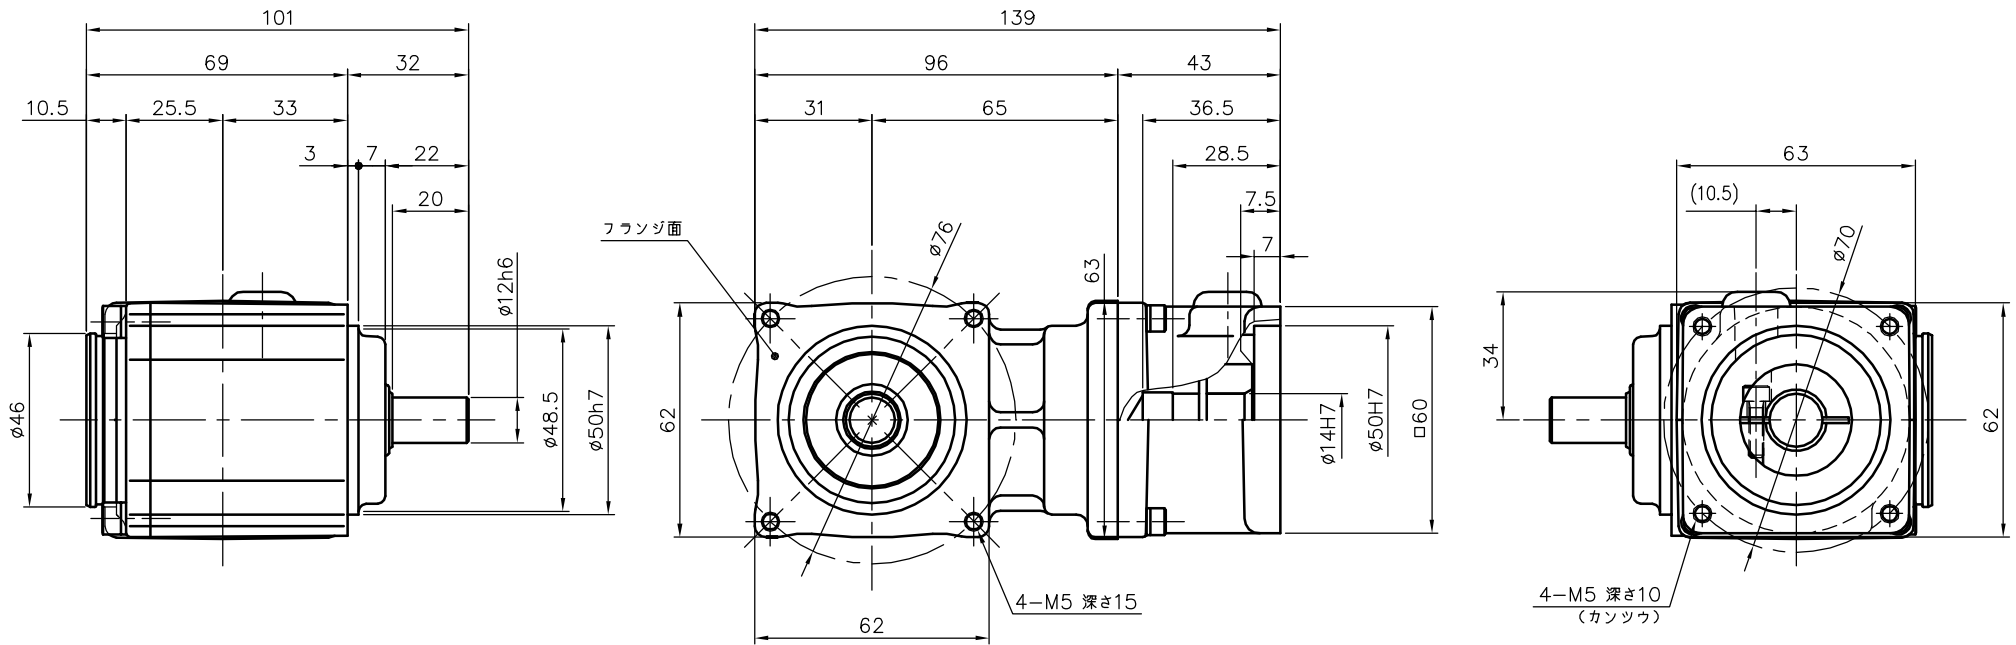

REVISIONS

減速機仕様

名称	GTR AR
枠番	12H
減速比	1/3 1/5
潤滑	グリース
塗色	グレー (マンセル値 9B6/0.5)

TITLE		AFCZ12H-3~5 ^M 200S2		
		外形寸法図		
DRAWING NO. AFCZ12H-200S2				
USER				
NOTICE				
APPROVE	CHECK	DESIGN	SCALE	UNIT
永坂	椎名	吉田	1:2	mm
			DATE	2007.11.12
NISSEI CORPORATION				