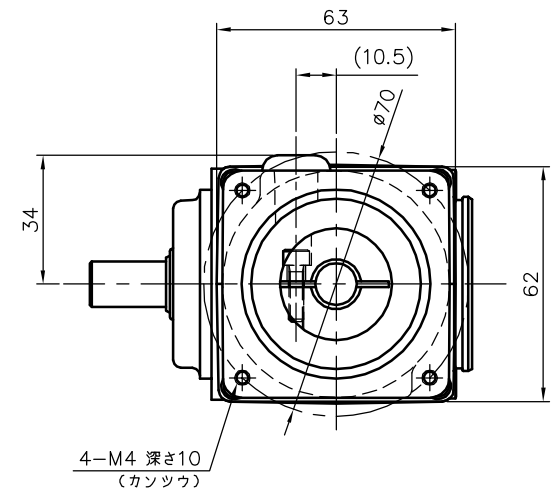

REVISIONS

減速機仕様

名称	GTR AR
枠番	12H
減速比	1/3 1/5
潤滑	グリース
塗色	グレー (マンセル値 9B6/0.5)

TITLE		AFCZ12H-3~5 M 200S3		
		外形寸法図		
DRAWING NO. AFCZ12H-200S3				
USER				
NOTICE				
APPROVE	CHECK	DESIGN	SCALE	UNIT
永坂	椎名	吉田	1:2	mm
			DATE	2007.11.12
NISSEI CORPORATION				