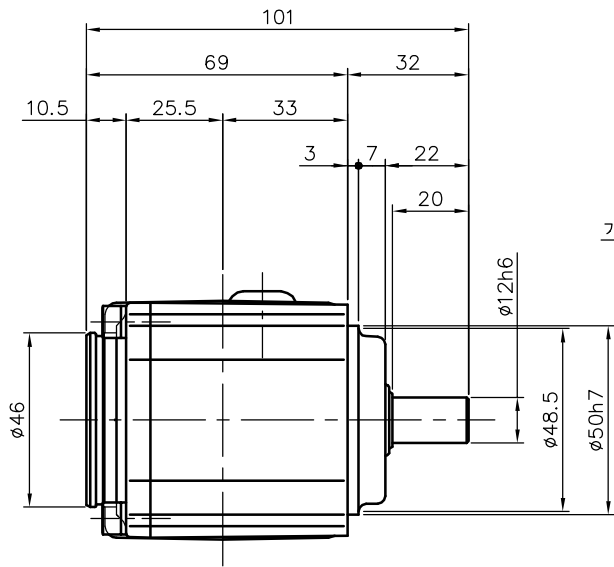

REVISIONS

減速機仕様

名称	GTR AR
枠番	12H
減速比	1/3 1/5
潤滑	グリース
塗色	グレー (マンセル値 9B6/0.5)

TITLE		AFCZ12H-3~5 M 200S3		
		外形寸法図		
DRAWING NO. AFCZ12H-200S3				
USER				
NOTICE				
APPROVE	CHECK	DESIGN	SCALE	UNIT
永坂	椎名	吉田	1:2	mm
			DATE	2007.11.12
NISSEI CORPORATION				