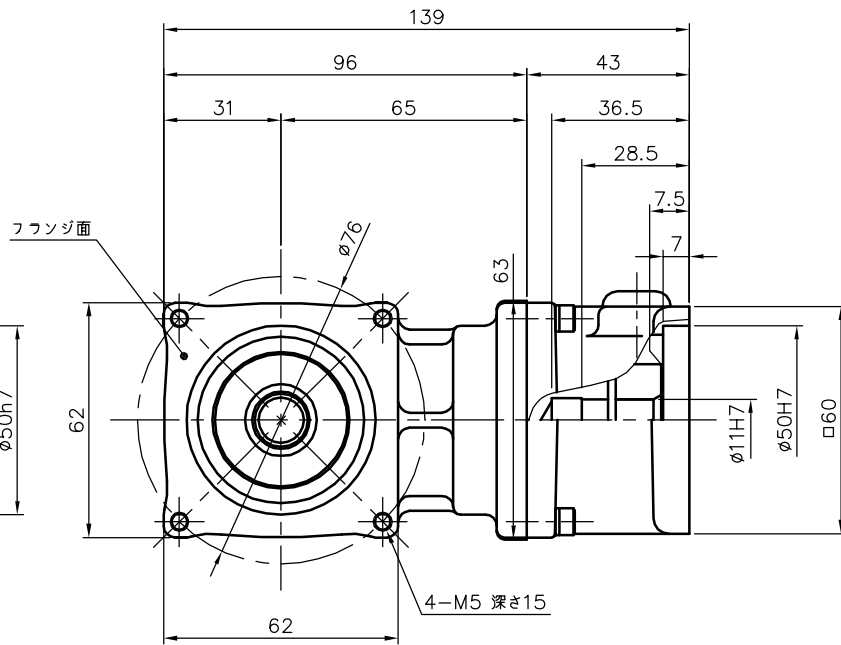

REVISIONS

減速機仕様

名称	GTR AR
枠番	12H
減速比	1/3 1/5
潤滑	グリース
塗色	グレー (マンセル値 9B6/0.5)

TITLE		AFCZ12H-3~5 M 200S3		
		外形寸法図		
DRAWING NO. AFCZ12H-200S3				
USER				
NOTICE				
APPROVE	CHECK	DESIGN	SCALE	UNIT
永坂	椎名	吉田	1:2	mm
			DATE	2007.11.12
NISSEI CORPORATION				