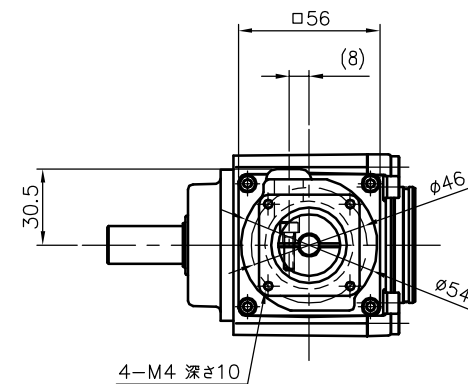

REVISIONS

減速機仕様

名称	GTR AR
枠番	15H
減速比	1/10 1/12 1/15 1/20 1/25 1/30
潤滑	グリース
塗色	グレー (マンセル値 9B6/0.5)

TITLE		AFCZ15H-10~30 ^M 100S1		
		外形寸法図		
DRAWING NO.		AFCZ15H-100S1		
USER				
NOTICE				
APPROVE	CHECK	DESIGN	SCALE	UNIT
永坂	椎名	吉田	1:3	mm
		DATE		
		2007.11.12		
		NISSEI CORPORATION		