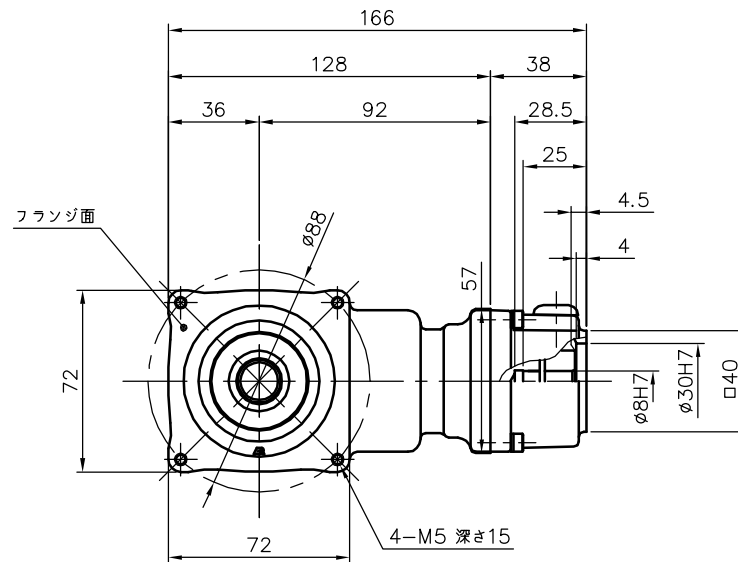

REVISIONS

減速機仕様

名称	GTR AR
枠番	15H
減速比	1/10 1/12 1/15 1/20 1/25 1/30
潤滑	グリース
塗色	グレー (マンセル値 9B6/0.5)

TITLE		AFCZ15H-10~30 ^M 100S1		
		外形寸法図		
DRAWING NO.		AFCZ15H-100S1		
USER				
NOTICE				
APPROVE	CHECK	DESIGN	SCALE	UNIT
永坂	椎名	吉田	1:3	mm
		DATE		
		2007.11.12		
		NISSEI CORPORATION		