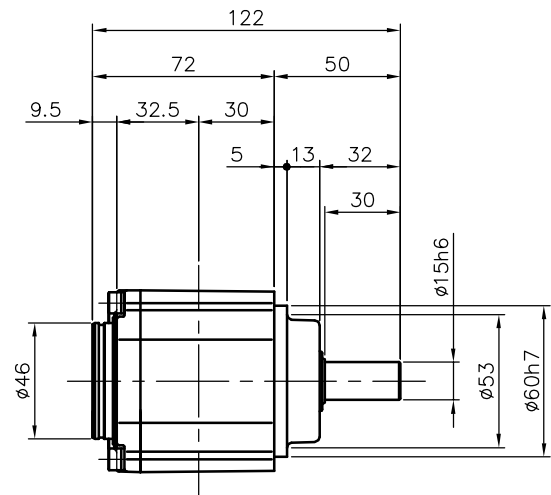

REVISIONS

減速機仕様

名称	GTR AR
枠番	15H
減速比	1/10 1/12 1/15 1/20 1/25 1/30
潤滑	グリース
塗色	グレー (マンセル値 9B6/0.5)

TITLE		AFCZ15H-10~30 ^M 100S1		
		外形寸法図		
DRAWING NO.		AFCZ15H-100S1		
USER				
NOTICE				
APPROVE	CHECK	DESIGN	SCALE	UNIT
永坂	椎名	吉田	1:3	mm
		DATE		
		2007.11.12		
		NISSEI CORPORATION		