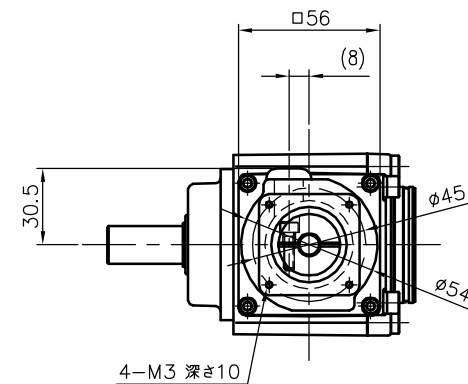

REVISIONS

減速機仕様

名称	GTR AR
枠番	15H
減速比	1/10 1/12 1/15 1/20 1/25 1/30
潤滑	グリース
塗色	グレー (マンセル値 9B6/0.5)

TITLE AFCZ15H-10~30 M 100S3 外形寸法図					
DRAWING NO. AFCZ15H-100S3					
USER					
NOTICE					
APPROVE	CHECK	DESIGN	SCALE	UNIT	DATE
永坂	椎名	吉田	1:3	mm	2007.11.12
				NISSEI CORPORATION	