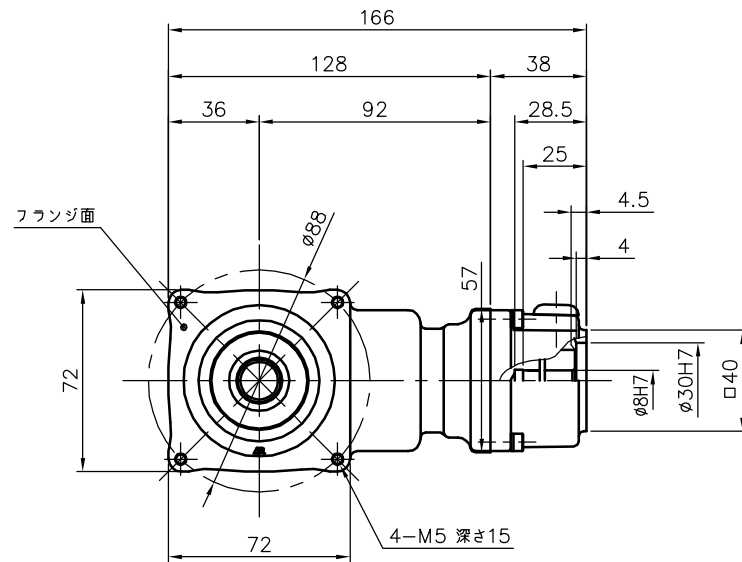

REVISIONS

減速機仕様

名称	GTR AR
枠番	15H
減速比	1/10 1/12 1/15 1/20 1/25 1/30
潤滑	グリース
塗色	グレー (マンセル値 9B6/0.5)

TITLE AFCZ15H-10~30 M 100S3 外形寸法図					
DRAWING NO. AFCZ15H-100S3					
USER					
NOTICE					
APPROVE	CHECK	DESIGN	SCALE	UNIT	DATE
永坂	椎名	吉田	1:3	mm	2007.11.12
				NISSEI CORPORATION	