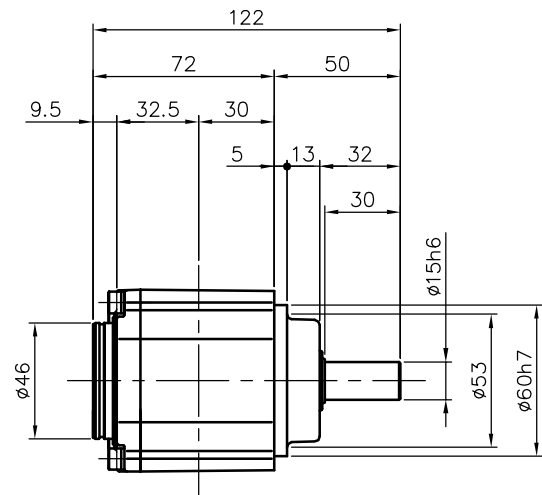

REVISIONS

減速機仕様

名称	GTR AR
枠番	15H
減速比	1/10 1/12 1/15 1/20 1/25 1/30
潤滑	グリース
塗色	グレー (マンセル値 9B6/0.5)

TITLE AFCZ15H-10~30 M 100S3 外形寸法図					
DRAWING NO. AFCZ15H-100S3					
USER					
NOTICE					
APPROVE	CHECK	DESIGN	SCALE	UNIT	DATE
永坂	椎名	吉田	1:3	mm	2007.11.12
				NISSEI CORPORATION	