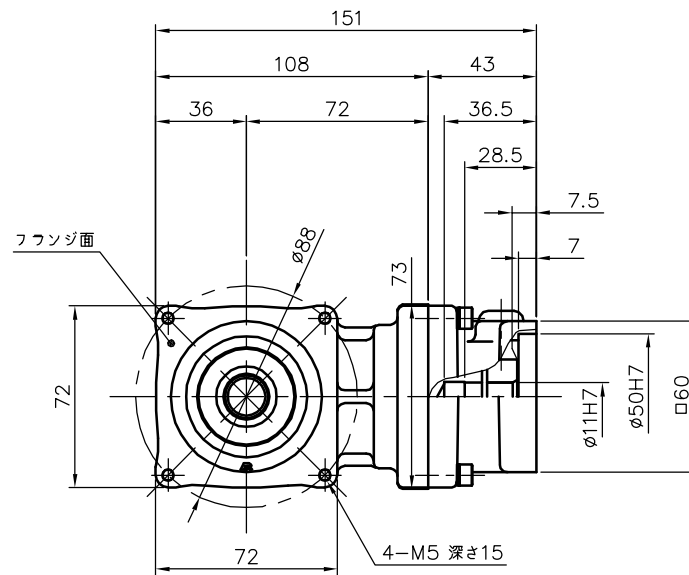

REVISIONS

減速機仕様

名称	GTR AR
枠番	15H
減速比	1/7.5 1/10
潤滑	グリース
塗色	グレー (マンセル値 9B6/0.5)

TITLE		AFCZ15H-7~10 <sup>M</sup> 200S1		
		外形寸法図		
DRAWING NO. AFCZ15H-200S1				
USER				
NOTICE				
APPROVE	CHECK	DESIGN	SCALE	UNIT
永坂	椎名	吉田	1:3	mm
				DATE
				2007.11.12
NISSEI CORPORATION				