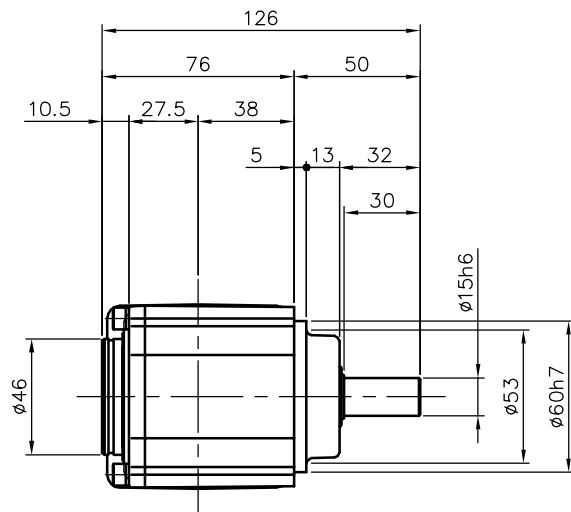

REVISIONS

減速機仕様

名称	GTR AR
枠番	15H
減速比	1/7.5 1/10
潤滑	グリース
塗色	グレー (マンセル値 9B6/0.5)

TITLE		AFCZ15H-7~10 <sup>M</sup> 200S1		
		外形寸法図		
DRAWING NO. AFCZ15H-200S1				
USER				
NOTICE				
APPROVE	CHECK	DESIGN	SCALE	UNIT
永坂	椎名	吉田	1:3	mm
				DATE
				2007.11.12
NISSEI CORPORATION				