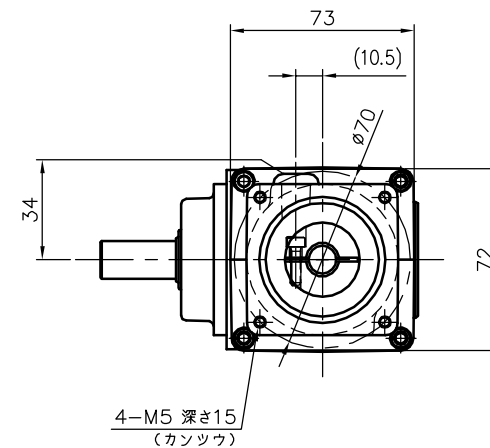

REVISIONS

減速機仕様

名称	GTR AR
枠番	15H
減速比	1/7.5 1/10
潤滑	グリース
塗色	グレー (マンセル値 9B6/0.5)

TITLE		AFCZ15H-7~10 <sup>M</sup> 200S1		
		外形寸法図		
DRAWING NO. AFCZ15H-200S1				
USER				
NOTICE				
APPROVE	CHECK	DESIGN	SCALE	UNIT
永坂	椎名	吉田	1:3	mm
				DATE
				2007.11.12
NISSEI CORPORATION				