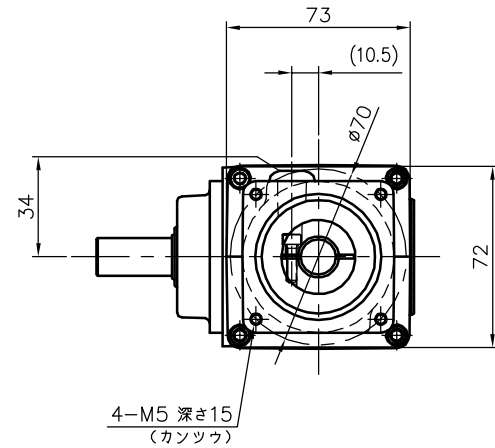

REVISIONS

減速機仕様

名称	GTR AR
枠番	15H
減速比	1/3 1/5
潤滑	グリース
塗色	グレー (マンセル値 9B6/0.5)

TITLE		AFCZ15H-3~5 M400S1		
		外形寸法図		
DRAWING NO. AFCZ15H-400S1				
USER				
NOTICE				
APPROVE	CHECK	DESIGN	SCALE	UNIT
永坂	椎名	吉田	1:3	mm
				DATE
				2007.11.12
NISSEI CORPORATION				