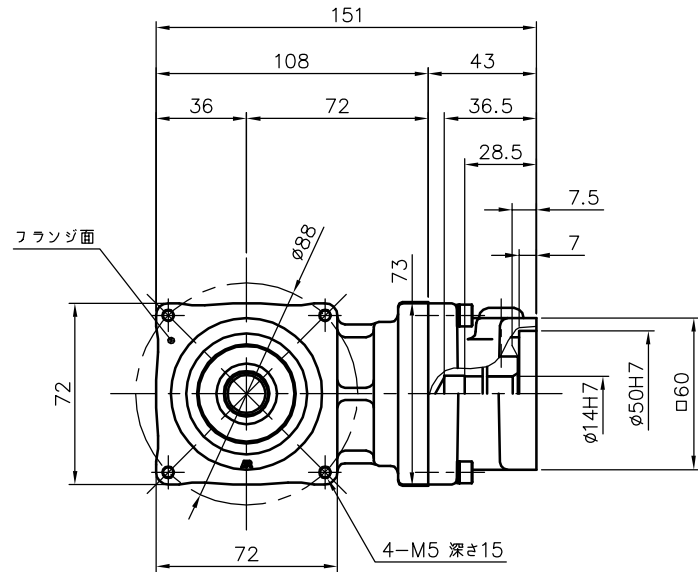

REVISIONS

減速機仕様

名称	GTR AR
枠番	15H
減速比	1/3 1/5
潤滑	グリース
塗色	グレー (マンセル値 9B6/0.5)

TITLE		AFCZ15H-3~5 M400S1		
		外形寸法図		
DRAWING NO. AFCZ15H-400S1				
USER				
NOTICE				
APPROVE	CHECK	DESIGN	SCALE	UNIT
永坂	椎名	吉田	1:3	mm
				DATE
				2007.11.12
NISSEI CORPORATION				