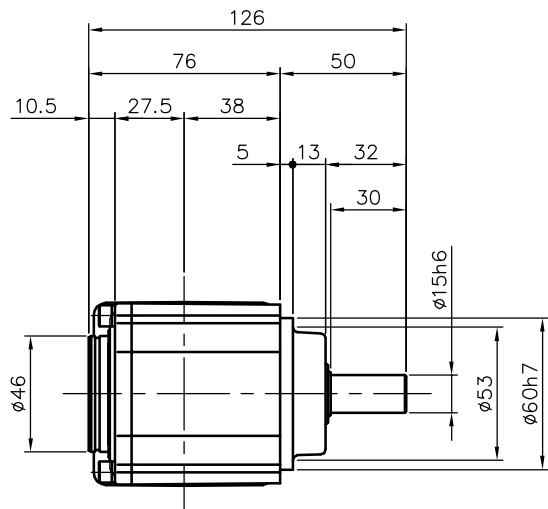

REVISIONS

減速機仕様

名称	GTR AR
枠番	15H
減速比	1/3 1/5
潤滑	グリース
塗色	グレー (マンセル値 9B6/0.5)

TITLE		AFCZ15H-3~5 M400S1		
		外形寸法図		
DRAWING NO. AFCZ15H-400S1				
USER				
NOTICE				
APPROVE	CHECK	DESIGN	SCALE	UNIT
永坂	椎名	吉田	1:3	mm
				DATE
				2007.11.12
NISSEI CORPORATION				