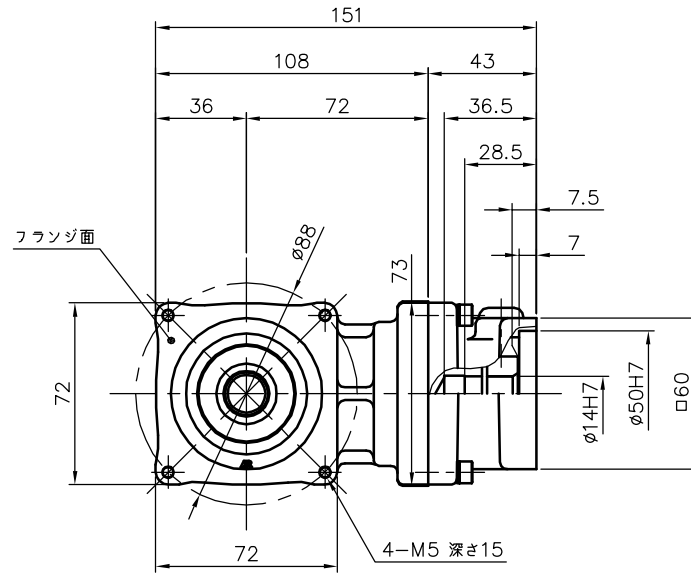

REVISIONS

減速機仕様

名称	GTR AR
枠番	15H
減速比	1/3 1/5
潤滑	グリース
塗色	グレー (マンセル値 9B6/0.5)

TITLE		AFCZ15H-3~5 M400S3		
		外形寸法図		
DRAWING NO. AFCZ15H-400S3				
USER				
NOTICE				
APPROVE	CHECK	DESIGN	SCALE	UNIT
永坂	椎名	吉田	1:3	mm
				DATE
				2007.11.12
NISSEI CORPORATION				