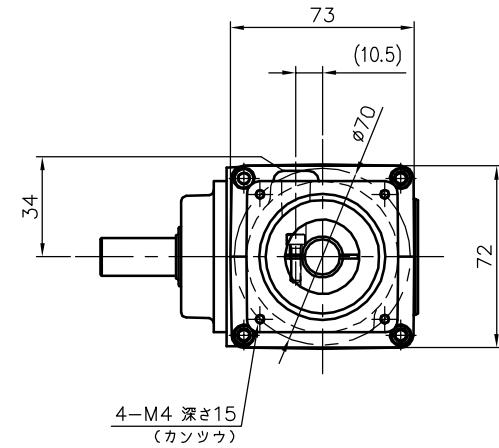

REVISIONS

減速機仕様

名称	GTR AR
枠番	15H
減速比	1/3 1/5
潤滑	グリース
塗色	グレー (マンセル値 9B6/0.5)

TITLE		AFCZ15H-3~5 M400S3		
		外形寸法図		
DRAWING NO. AFCZ15H-400S3				
USER				
NOTICE				
APPROVE	CHECK	DESIGN	SCALE	UNIT
永坂	椎名	吉田	1:3	mm
				DATE
				2007.11.12
NISSEI CORPORATION				