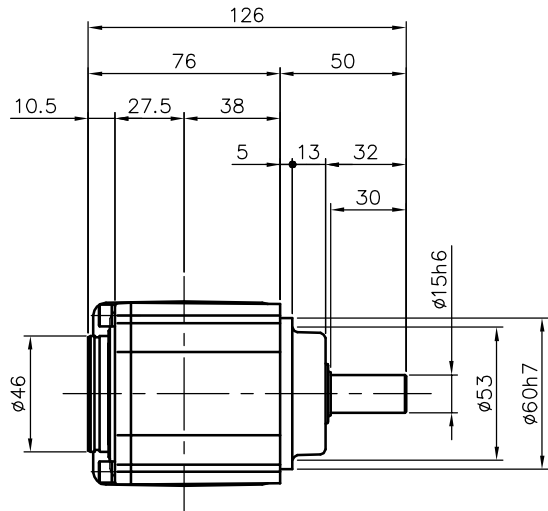

REVISIONS

減速機仕様

名称	GTR AR
枠番	15H
減速比	1/3 1/5
潤滑	グリース
塗色	グレー (マンセル値 9B6/0.5)

TITLE		AFCZ15H-3~5 M400S3		
		外形寸法図		
DRAWING NO. AFCZ15H-400S3				
USER				
NOTICE				
APPROVE	CHECK	DESIGN	SCALE	UNIT
永坂	椎名	吉田	1:3	mm
				DATE
				2007.11.12
NISSEI CORPORATION				