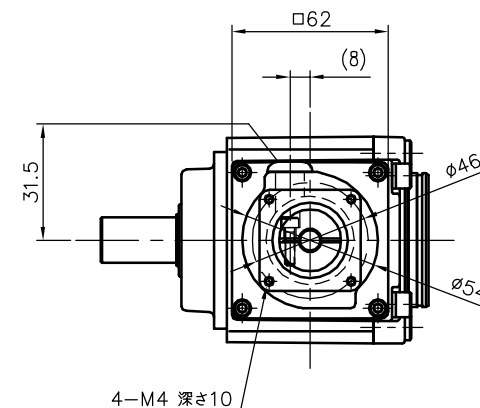

REVISIONS

減速機仕様

名称	GTR AR
枠番	18H
減速比	1/40 1/50 1/60
潤滑	グリース
塗色	グレー (マンセル値 9B6/0.5)

TITLE		AFCZ18H-40~60 ^M 100S1		
		外形寸法図		
DRAWING NO. AFCZ18H-100S1				
USER				
NOTICE				
APPROVE	CHECK	DESIGN	SCALE	UNIT
永坂	椎名	吉田	1:3	mm
				DATE
				2007.11.12
NISSEI CORPORATION				