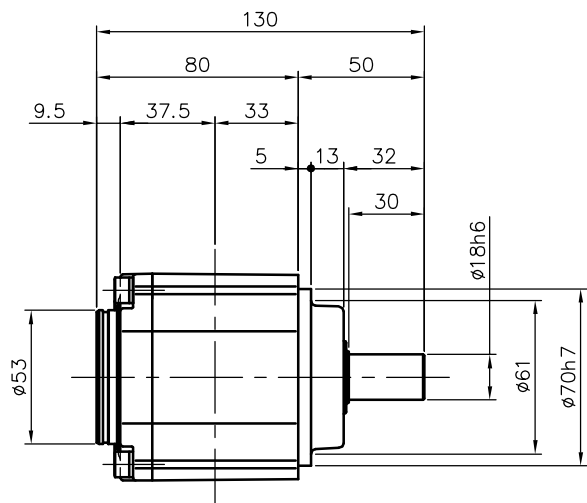

REVISIONS

減速機仕様

名称	GTR AR
枠番	18H
減速比	1/40 1/50 1/60
潤滑	グリース
塗色	グレー (マンセル値 9B6/0.5)

TITLE		AFCZ18H-40~60 ^M 100S1		
		外形寸法図		
DRAWING NO. AFCZ18H-100S1				
USER				
NOTICE				
APPROVE	CHECK	DESIGN	SCALE	UNIT
永坂	椎名	吉田	1:3	mm
				DATE
				2007.11.12
NISSEI CORPORATION				