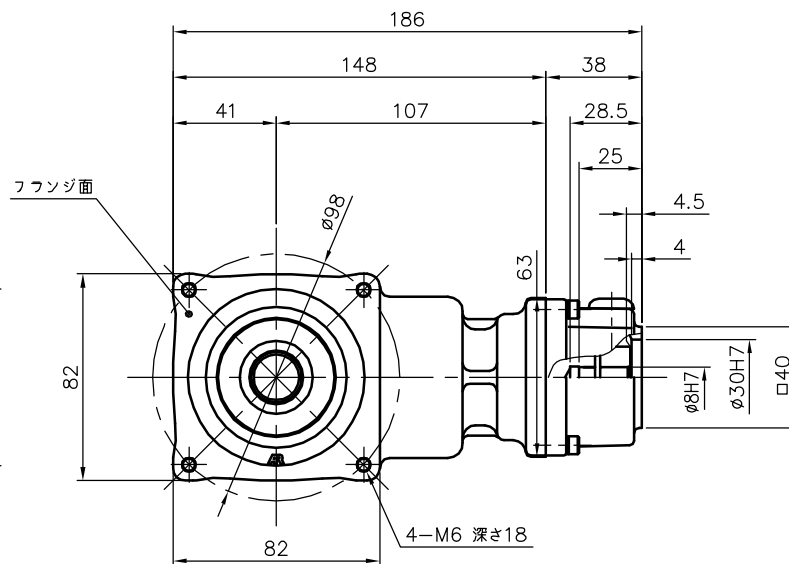

REVISIONS

減速機仕様

名称	GTR AR
枠番	18H
減速比	1/40 1/50 1/60
潤滑	グリース
塗色	グレー (マンセル値 9B6/0.5)

TITLE		AFCZ18H-40~60 ^M 100S1		
		外形寸法図		
DRAWING NO. AFCZ18H-100S1				
USER				
NOTICE				
APPROVE	CHECK	DESIGN	SCALE	UNIT
永坂	椎名	吉田	1:3	mm
				DATE
				2007.11.12
NISSEI CORPORATION				