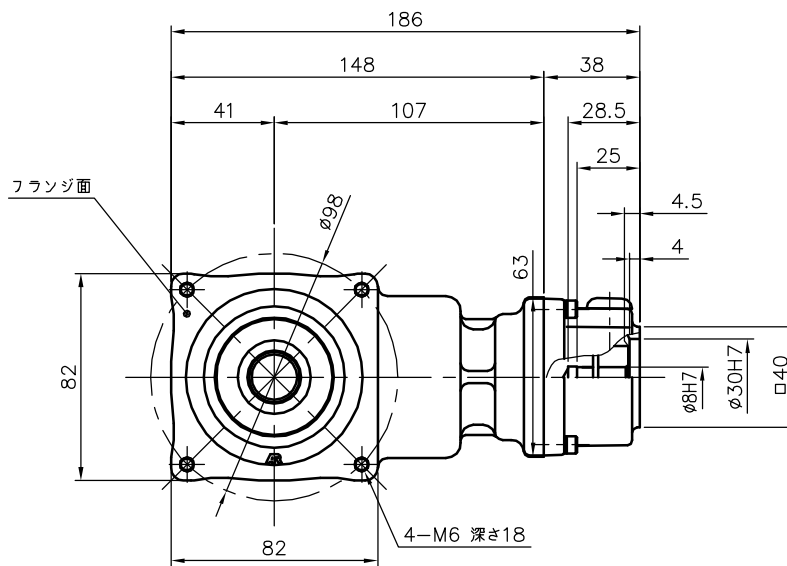

REVISIONS

減速機仕様

名称	GTR AR
枠番	18H
減速比	1/40 1/50 1/60
潤滑	グリース
塗色	グレー (マンセル値 9B6/0.5)

TITLE AFCZ18H-40~60 ^M 100S3 外形寸法図					
DRAWING NO. AFCZ18H-100S3					
USER					
NOTICE					
APPROVE	CHECK	DESIGN	SCALE	UNIT	DATE
永坂	椎名	吉田	1:3	mm	2007.11.12
				NISSEI CORPORATION	