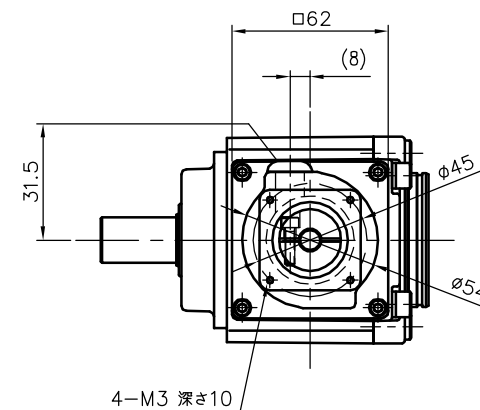

REVISIONS

減速機仕様

名称	GTR AR
枠番	18H
減速比	1/40 1/50 1/60
潤滑	グリース
塗色	グレー (マンセル値 9B6/0.5)

TITLE AFCZ18H-40~60 ^M 100S3 外形寸法図					
DRAWING NO. AFCZ18H-100S3					
USER					
NOTICE					
APPROVE	CHECK	DESIGN	SCALE	UNIT	DATE
永坂	椎名	吉田	1:3	mm	2007.11.12
				NISSEI CORPORATION	