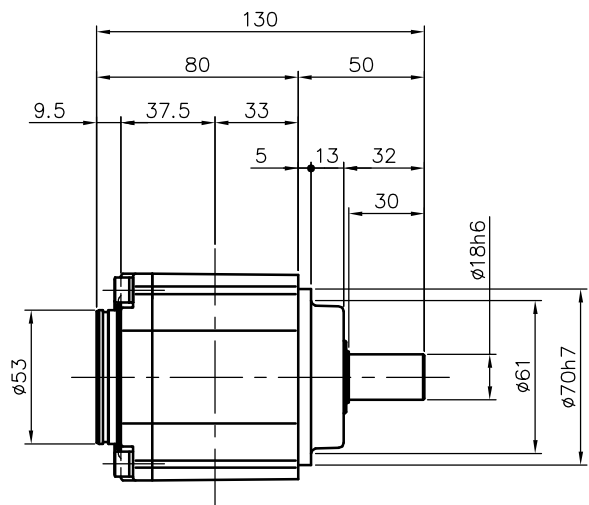

REVISIONS

減速機仕様

名称	GTR AR
枠番	18H
減速比	1/40 1/50 1/60
潤滑	グリース
塗色	グレー (マンセル値 9B6/0.5)

TITLE AFCZ18H-40~60 ^M 100S3 外形寸法図					
DRAWING NO. AFCZ18H-100S3					
USER					
NOTICE					
APPROVE	CHECK	DESIGN	SCALE	UNIT	DATE
永坂	椎名	吉田	1:3	mm	2007.11.12
				NISSEI CORPORATION	