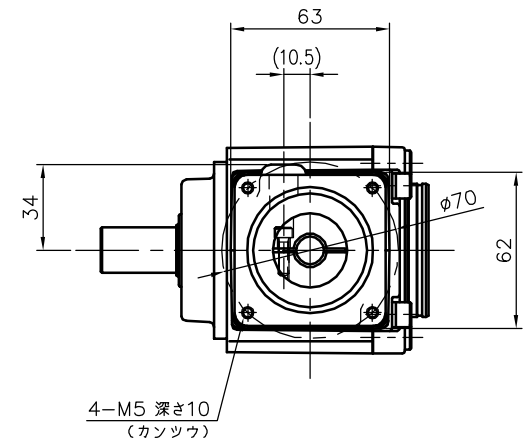

REVISIONS

減速機仕様

名称	GTR AR
枠番	18H
減速比	1/10 1/12 1/15 1/20 1/25 1/30
潤滑	グリース
塗色	グレー (マンセル値 9B6/0.5)

TITLE AFCZ18H-10~30 <sup>M</sup> 200S1 外形寸法図					
DRAWING NO. AFCZ18H-200S1					
USER					
NOTICE					
APPROVE	CHECK	DESIGN	SCALE	UNIT	DATE
永坂	椎名	吉田	1:3	mm	2007.11.12
				NISSEI CORPORATION	