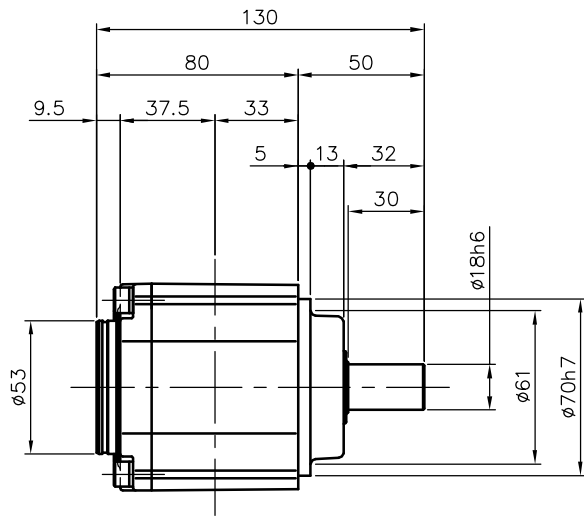

REVISIONS

減速機仕様

名称	GTR AR
枠番	18H
減速比	1/10 1/12 1/15 1/20 1/25 1/30
潤滑	グリース
塗色	グレー (マンセル値 9B6/0.5)

TITLE AFCZ18H-10~30 <sup>M</sup> 200S1 外形寸法図					
DRAWING NO. AFCZ18H-200S1					
USER					
NOTICE					
APPROVE	CHECK	DESIGN	SCALE	UNIT	DATE
永坂	椎名	吉田	1:3	mm	2007.11.12
				NISSEI CORPORATION	