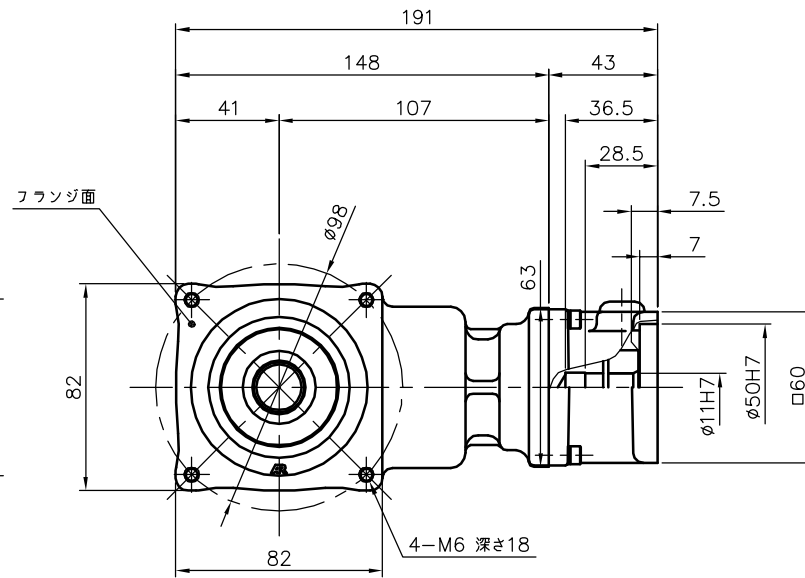

REVISIONS

減速機仕様

名称	GTR AR
枠番	18H
減速比	1/10 1/12 1/15 1/20 1/25 1/30
潤滑	グリース
塗色	グレー (マンセル値 9B6/0.5)

TITLE AFCZ18H-10~30 <sup>M</sup> 200S1 外形寸法図					
DRAWING NO. AFCZ18H-200S1					
USER					
NOTICE					
APPROVE	CHECK	DESIGN	SCALE	UNIT	DATE
永坂	椎名	吉田	1:3	mm	2007.11.12
				NISSEI CORPORATION	