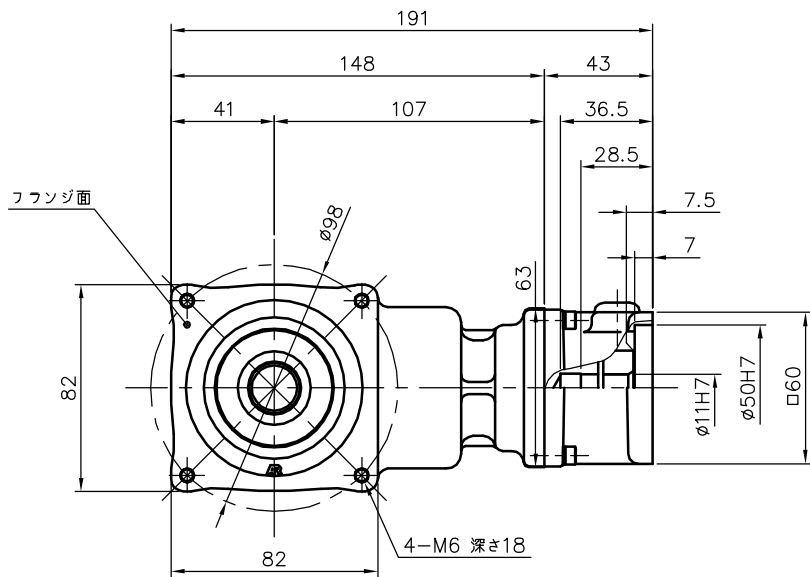

REVISIONS

減速機仕様

名称	GTR AR
枠番	18H
減速比	1/10 1/12 1/15 1/20 1/25 1/30
潤滑	グリース
塗色	グレー (マンセル値 9B6/0.5)

TITLE AFCZ18H-10~30 <sup>M</sup> 200S3 外形寸法図					
DRAWING NO. AFCZ18H-200S3					
USER					
NOTICE					
APPROVE	CHECK	DESIGN	SCALE	UNIT	DATE
永坂	椎名	吉田	1:3	mm	2007.11.12
				NISSEI CORPORATION	