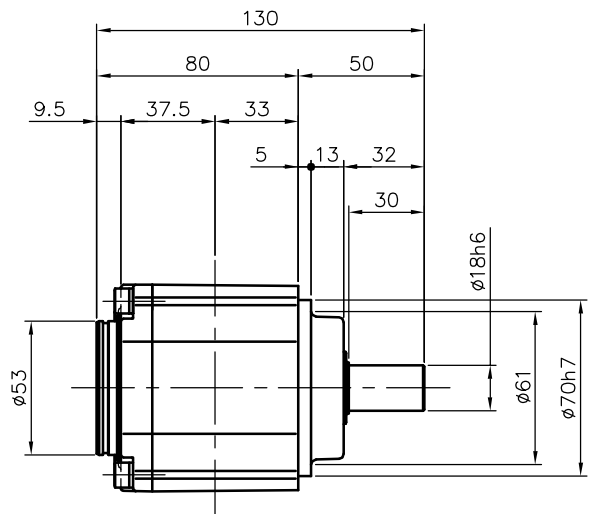

REVISIONS

減速機仕様

名称	GTR AR
枠番	18H
減速比	1/10 1/12 1/15 1/20 1/25 1/30
潤滑	グリース
塗色	グレー (マンセル値 9B6/0.5)

TITLE AFCZ18H-10~30 <sup>M</sup> 200S3 外形寸法図					
DRAWING NO. AFCZ18H-200S3					
USER					
NOTICE					
APPROVE	CHECK	DESIGN	SCALE	UNIT	DATE
永坂	椎名	吉田	1:3	mm	2007.11.12
				NISSEI CORPORATION	