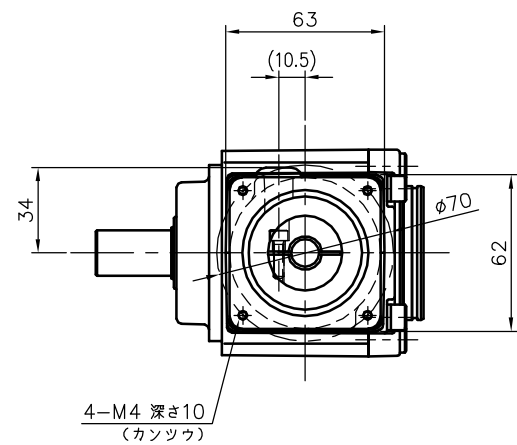

REVISIONS

減速機仕様

名称	GTR AR
枠番	18H
減速比	1/10 1/12 1/15 1/20 1/25 1/30
潤滑	グリース
塗色	グレー (マンセル値 9B6/0.5)

TITLE AFCZ18H-10~30 <sup>M</sup> 200S3 外形寸法図					
DRAWING NO. AFCZ18H-200S3					
USER					
NOTICE					
APPROVE	CHECK	DESIGN	SCALE	UNIT	DATE
永坂	椎名	吉田	1:3	mm	2007.11.12
				NISSEI CORPORATION	