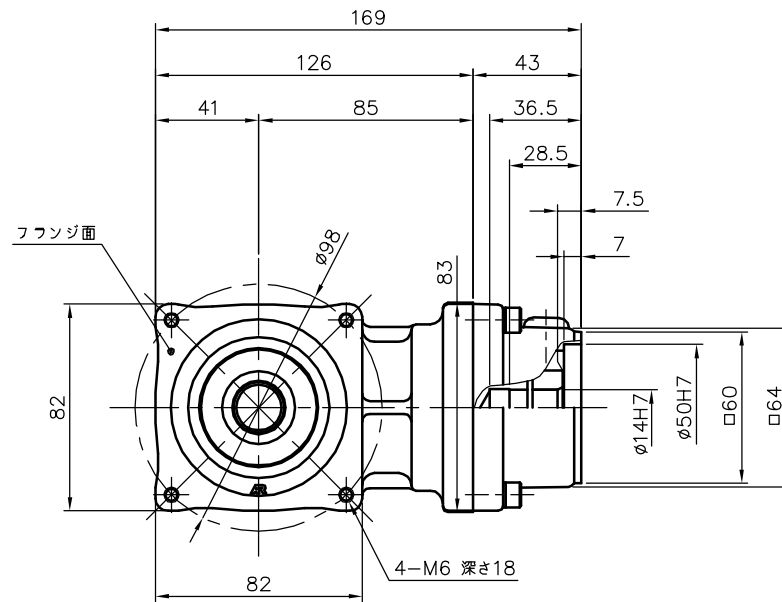

REVISIONS

減速機仕様

名称	GTR AR
枠番	18H
減速比	1/7.5 1/10
潤滑	グリース
塗色	グレー (マンセル値 9B6/0.5)

TITLE		AFCZ18H-7~10 <sup>M</sup> 400S1		
		外形寸法図		
DRAWING NO.		AFCZ18H-400S1		
USER				
NOTICE				
APPROVE	CHECK	DESIGN	SCALE	UNIT
永坂	椎名	吉田	1:3	mm
		DATE		
		2007.11.12		
		NISSEI CORPORATION		