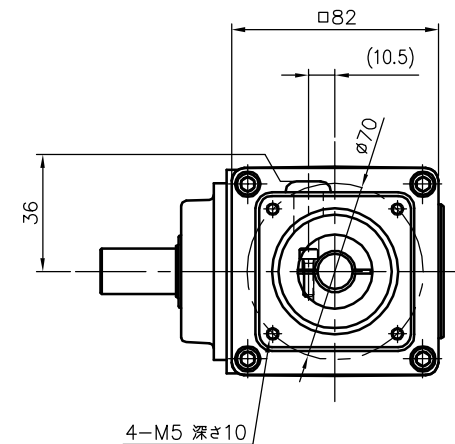

REVISIONS

減速機仕様

名称	GTR AR
枠番	18H
減速比	1/7.5 1/10
潤滑	グリース
塗色	グレー (マンセル値 9B6/0.5)

TITLE		AFCZ18H-7~10 <sup>M</sup> 400S1		
		外形寸法図		
DRAWING NO.		AFCZ18H-400S1		
USER				
NOTICE				
APPROVE	CHECK	DESIGN	SCALE	UNIT
永坂	椎名	吉田	1:3	mm
		DATE		
		2007.11.12		
		NISSEI CORPORATION		