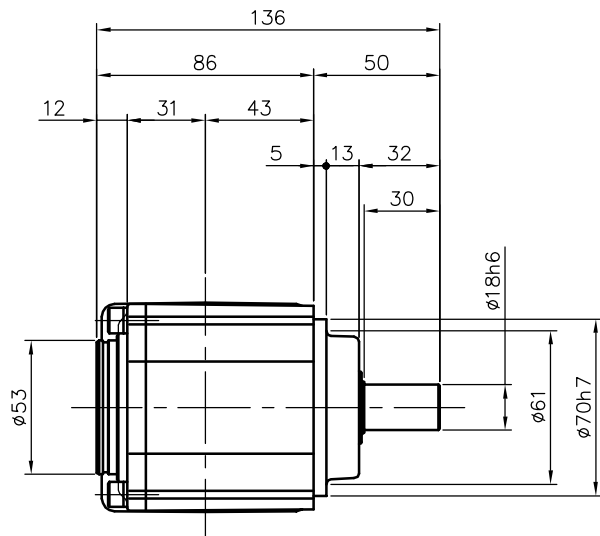

REVISIONS

減速機仕様

名称	GTR AR
枠番	18H
減速比	1/7.5 1/10
潤滑	グリース
塗色	グレー (マンセル値 9B6/0.5)

TITLE		AFCZ18H-7~10 <sup>M</sup> 400S1		
		外形寸法図		
DRAWING NO.		AFCZ18H-400S1		
USER				
NOTICE				
APPROVE	CHECK	DESIGN	SCALE	UNIT
永坂	椎名	吉田	1:3	mm
		DATE		
		2007.11.12		
		NISSEI CORPORATION		