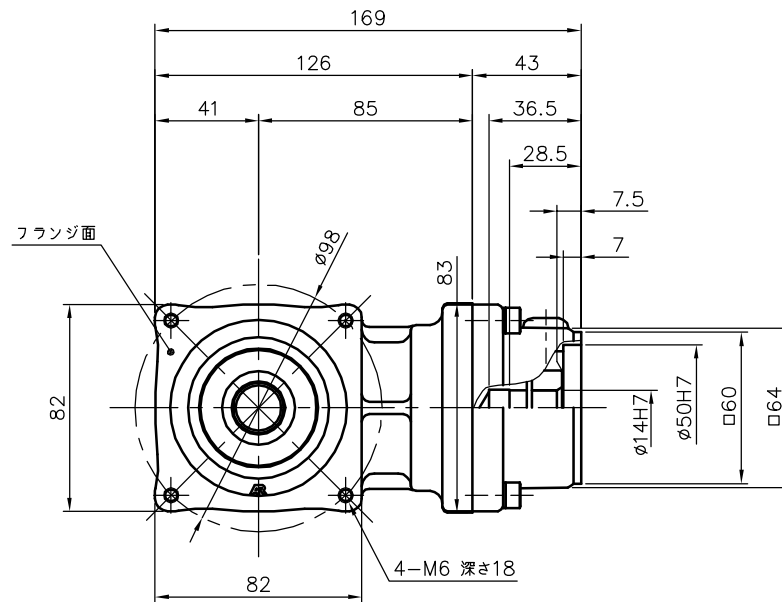

REVISIONS

減速機仕様

名称	GTR AR
枠番	18H
減速比	1/7.5 1/10
潤滑	グリース
塗色	グレー (マンセル値 9B6/0.5)

TITLE		AFCZ18H-7~10 <sup>M</sup> 400S3		
		外形寸法図		
DRAWING NO. AFCZ18H-400S3				
USER				
NOTICE				
APPROVE	CHECK	DESIGN	SCALE	UNIT
永坂	椎名	吉田	1:3	mm
			DATE	2007.11.12
NISSEI CORPORATION				