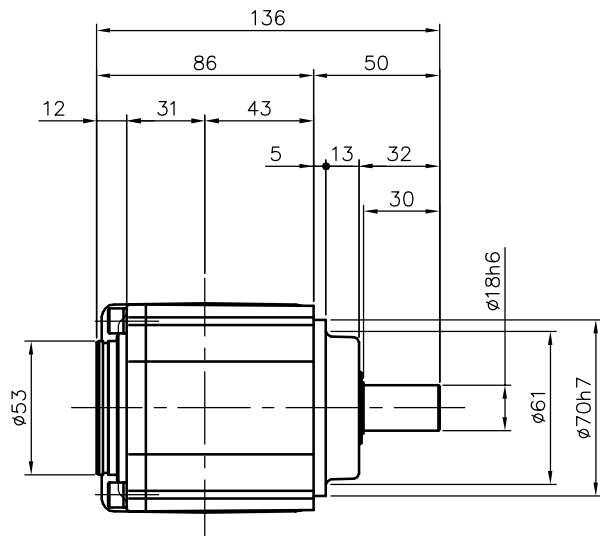

REVISIONS

減速機仕様

名称	GTR AR
枠番	18H
減速比	1/7.5 1/10
潤滑	グリース
塗色	グレー (マンセル値 9B6/0.5)

TITLE		AFCZ18H-7~10 <sup>M</sup> 400S3		
		外形寸法図		
DRAWING NO. AFCZ18H-400S3				
USER				
NOTICE				
APPROVE	CHECK	DESIGN	SCALE	UNIT
永坂	椎名	吉田	1:3	mm
			DATE	2007.11.12
NISSEI CORPORATION				