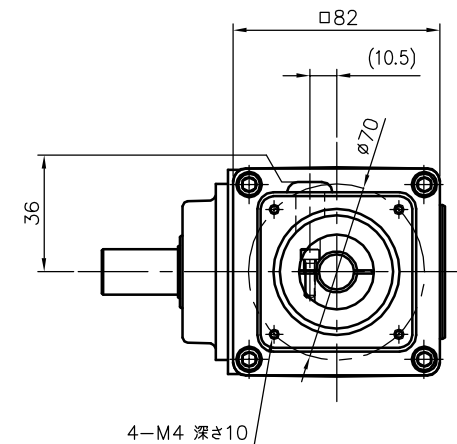

REVISIONS

減速機仕様

名称	GTR AR
枠番	18H
減速比	1/7.5 1/10
潤滑	グリース
塗色	グレー (マンセル値 9B6/0.5)

TITLE		AFCZ18H-7~10 <sup>M</sup> 400S3		
		外形寸法図		
DRAWING NO. AFCZ18H-400S3				
USER				
NOTICE				
APPROVE	CHECK	DESIGN	SCALE	UNIT
永坂	椎名	吉田	1:3	mm
			DATE	2007.11.12
NISSEI CORPORATION				