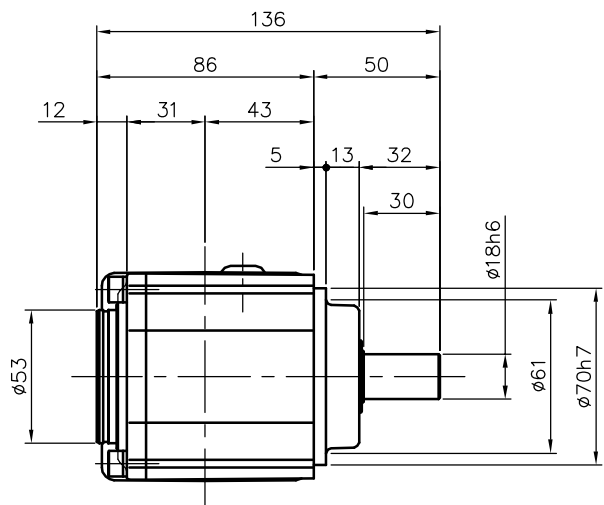

REVISIONS

減速機仕様

名称	GTR AR
枠番	18H
減速比	1/3 1/5
潤滑	グリース
塗色	グレー (マンセル値 9B6/0.5)

TITLE		AFCZ18H-3~5 ^M 750S1		
		外形寸法図		
DRAWING NO. AFCZ18H-750S1				
USER				
NOTICE				
APPROVE	CHECK	DESIGN	SCALE	UNIT
永坂	椎名	吉田	1:3	mm
				DATE
				2007.11.12
NISSEI CORPORATION				