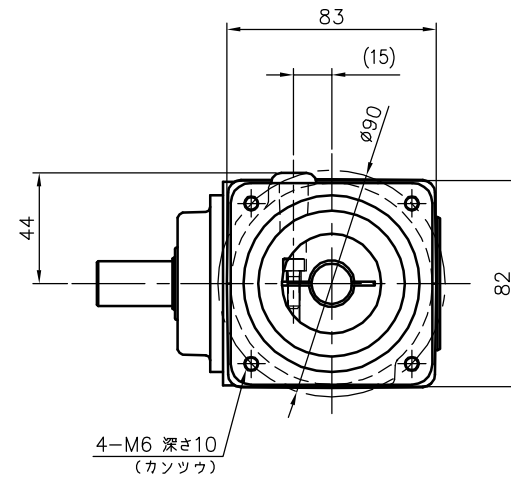

REVISIONS

減速機仕様

名称	GTR AR
枠番	18H
減速比	1/3 1/5
潤滑	グリース
塗色	グレー (マンセル値 9B6/0.5)

TITLE		AFCZ18H-3~5 ^M 750S1		
		外形寸法図		
DRAWING NO. AFCZ18H-750S1				
USER				
NOTICE				
APPROVE	CHECK	DESIGN	SCALE	UNIT
永坂	椎名	吉田	1:3	mm
				DATE
				2007.11.12
NISSEI CORPORATION				