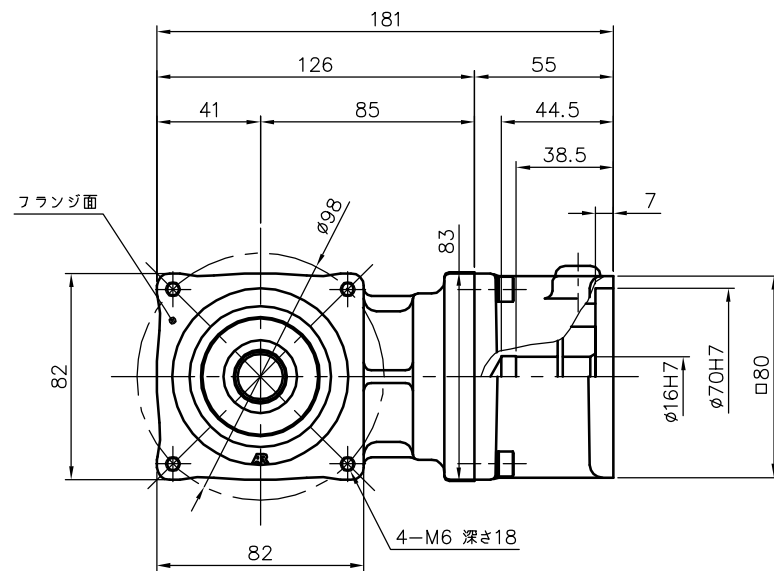

REVISIONS

減速機仕様

名称	GTR AR
枠番	18H
減速比	1/3 1/5
潤滑	グリース
塗色	グレー (マンセル値 9B6/0.5)

TITLE		AFCZ18H-3~5 ^M 750S1		
		外形寸法図		
DRAWING NO. AFCZ18H-750S1				
USER				
NOTICE				
APPROVE	CHECK	DESIGN	SCALE	UNIT
永坂	椎名	吉田	1:3	mm
				DATE
				2007.11.12
NISSEI CORPORATION				