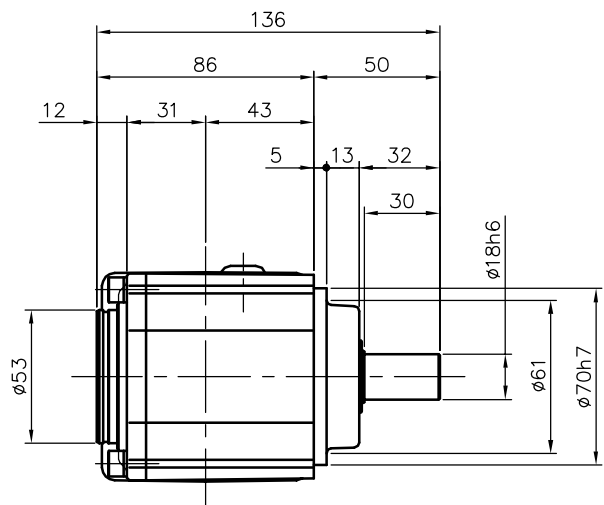

REVISIONS

減速機仕様

名称	GTR AR
枠番	18H
減速比	1/3 1/5
潤滑	グリース
塗色	グレー (マンセル値 9B6/0.5)

TITLE		AFCZ18H-3~5 <sup>M</sup> 750S2		
		外形寸法図		
DRAWING NO. AFCZ18H-750S2				
USER				
NOTICE				
APPROVE	CHECK	DESIGN	SCALE	UNIT
永坂	椎名	吉田	1:3	mm
				DATE
				2007.11.12
NISSEI CORPORATION				