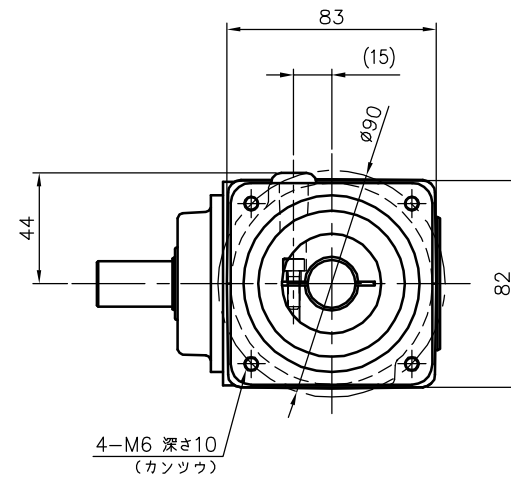

REVISIONS

減速機仕様

名称	GTR AR
枠番	18H
減速比	1/3 1/5
潤滑	グリース
塗色	グレー (マンセル値 9B6/0.5)

TITLE		AFCZ18H-3~5 <sup>M</sup> 750S2		
		外形寸法図		
DRAWING NO. AFCZ18H-750S2				
USER				
NOTICE				
APPROVE	CHECK	DESIGN	SCALE	UNIT
永坂	椎名	吉田	1:3	mm
				DATE
				2007.11.12
NISSEI CORPORATION				