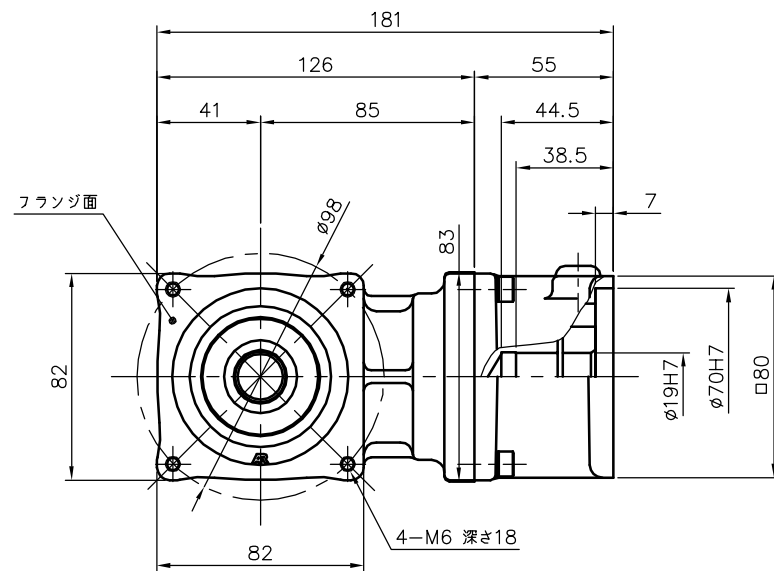

REVISIONS

減速機仕様

名称	GTR AR
枠番	18H
減速比	1/3 1/5
潤滑	グリース
塗色	グレー (マンセル値 9B6/0.5)

TITLE		AFCZ18H-3~5 <sup>M</sup> 750S2		
		外形寸法図		
DRAWING NO. AFCZ18H-750S2				
USER				
NOTICE				
APPROVE	CHECK	DESIGN	SCALE	UNIT
永坂	椎名	吉田	1:3	mm
				DATE
				2007.11.12
NISSEI CORPORATION				