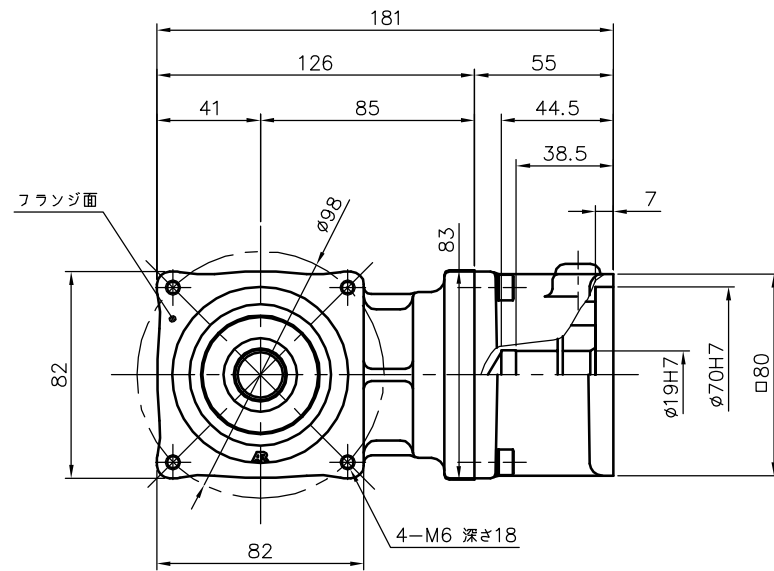

REVISIONS

減速機仕様

名称	GTR AR
枠番	18H
減速比	1/3 1/5
潤滑	グリース
塗色	グレー (マンセル値 9B6/0.5)

TITLE		AFCZ18H-3~5 ^M 750S3		
		外形寸法図		
DRAWING NO. AFCZ18H-750S3				
USER				
NOTICE				
APPROVE	CHECK	DESIGN	SCALE	UNIT
永坂	椎名	吉田	1:3	mm
			DATE	2007.11.12
			NISSEI CORPORATION	