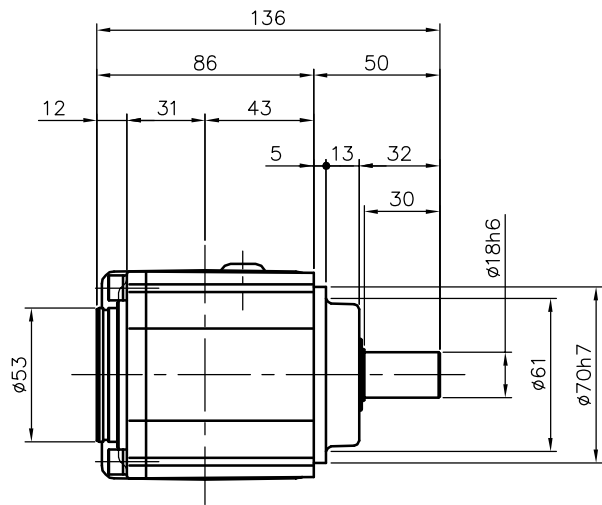

REVISIONS

減速機仕様

名称	GTR AR
枠番	18H
減速比	1/3 1/5
潤滑	グリース
塗色	グレー (マンセル値 9B6/0.5)

TITLE		AFCZ18H-3~5 ^M 750S3		
		外形寸法図		
DRAWING NO. AFCZ18H-750S3				
USER				
NOTICE				
APPROVE	CHECK	DESIGN	SCALE	UNIT
永坂	椎名	吉田	1:3	mm
			DATE	2007.11.12
			NISSEI CORPORATION	