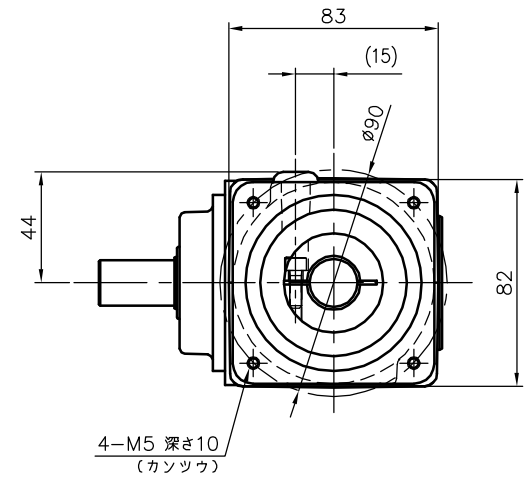

REVISIONS

減速機仕様

名称	GTR AR
枠番	18H
減速比	1/3 1/5
潤滑	グリース
塗色	グレー (マンセル値 9B6/0.5)

TITLE		AFCZ18H-3~5 ^M 750S3		
		外形寸法図		
DRAWING NO. AFCZ18H-750S3				
USER				
NOTICE				
APPROVE	CHECK	DESIGN	SCALE	UNIT
永坂	椎名	吉田	1:3	mm
			DATE	2007.11.12
			NISSEI CORPORATION	