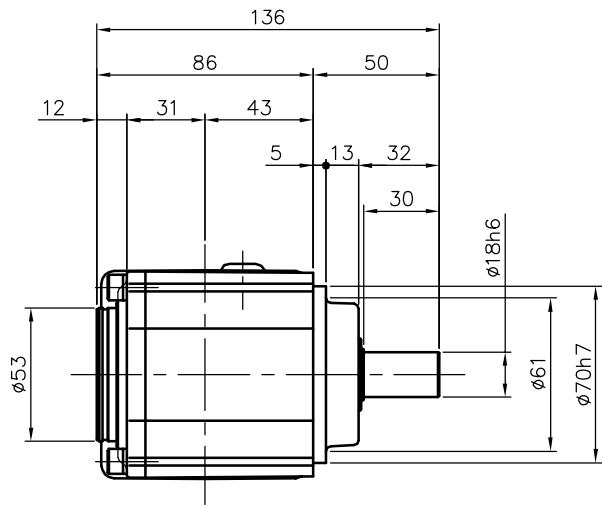

REVISIONS

減速機仕様

名称	GTR AR
枠番	18H
減速比	1/3 1/5
潤滑	グリース
塗色	グレー (マンセル値 9B6/0.5)

TITLE		AFCZ18H-3~5 ^M 750S4		
		外形寸法図		
DRAWING NO. AFCZ18H-750S4				
USER				
NOTICE				
APPROVE	CHECK	DESIGN	SCALE	UNIT
永坂	椎名	吉田	1:3	mm
			DATE	2007.11.12
NISSEI CORPORATION				