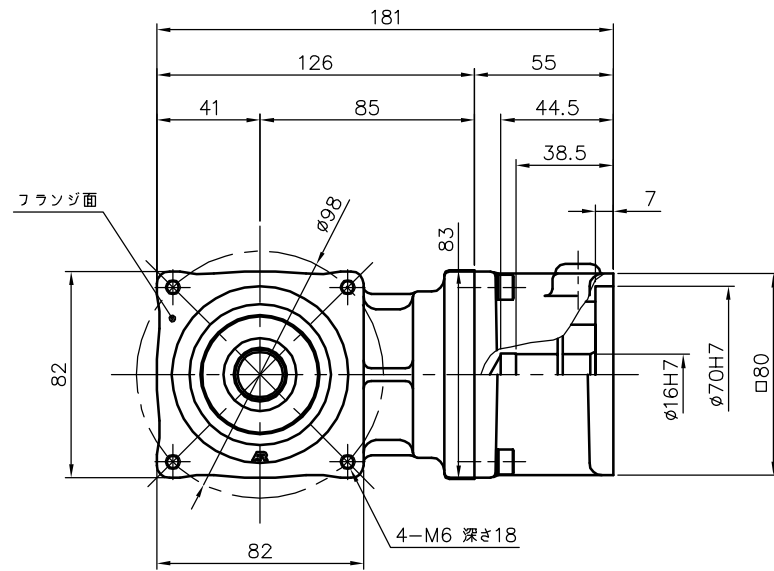

REVISIONS

減速機仕様

名称	GTR AR
枠番	18H
減速比	1/3 1/5
潤滑	グリース
塗色	グレー (マンセル値 9B6/0.5)

TITLE		AFCZ18H-3~5 ^M 750S4		
		外形寸法図		
DRAWING NO. AFCZ18H-750S4				
USER				
NOTICE				
APPROVE	CHECK	DESIGN	SCALE	UNIT
永坂	椎名	吉田	1:3	mm
			DATE	2007.11.12
NISSEI CORPORATION				