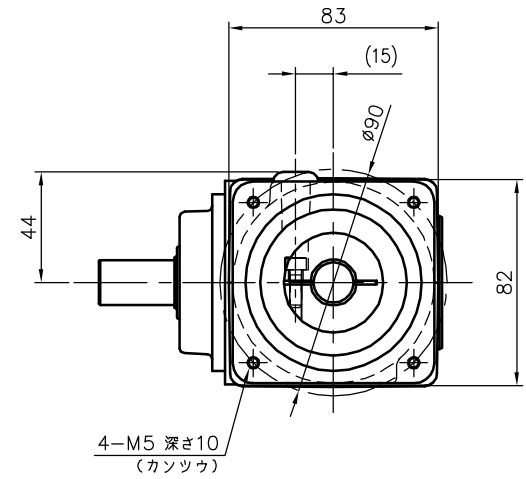

REVISIONS

減速機仕様

名称	GTR AR
枠番	18H
減速比	1/3 1/5
潤滑	グリース
塗色	グレー (マンセル値 9B6/0.5)

TITLE		AFCZ18H-3~5 ^M 750S4		
		外形寸法図		
DRAWING NO. AFCZ18H-750S4				
USER				
NOTICE				
APPROVE	CHECK	DESIGN	SCALE	UNIT
永坂	椎名	吉田	1:3	mm
			DATE	2007.11.12
NISSEI CORPORATION				