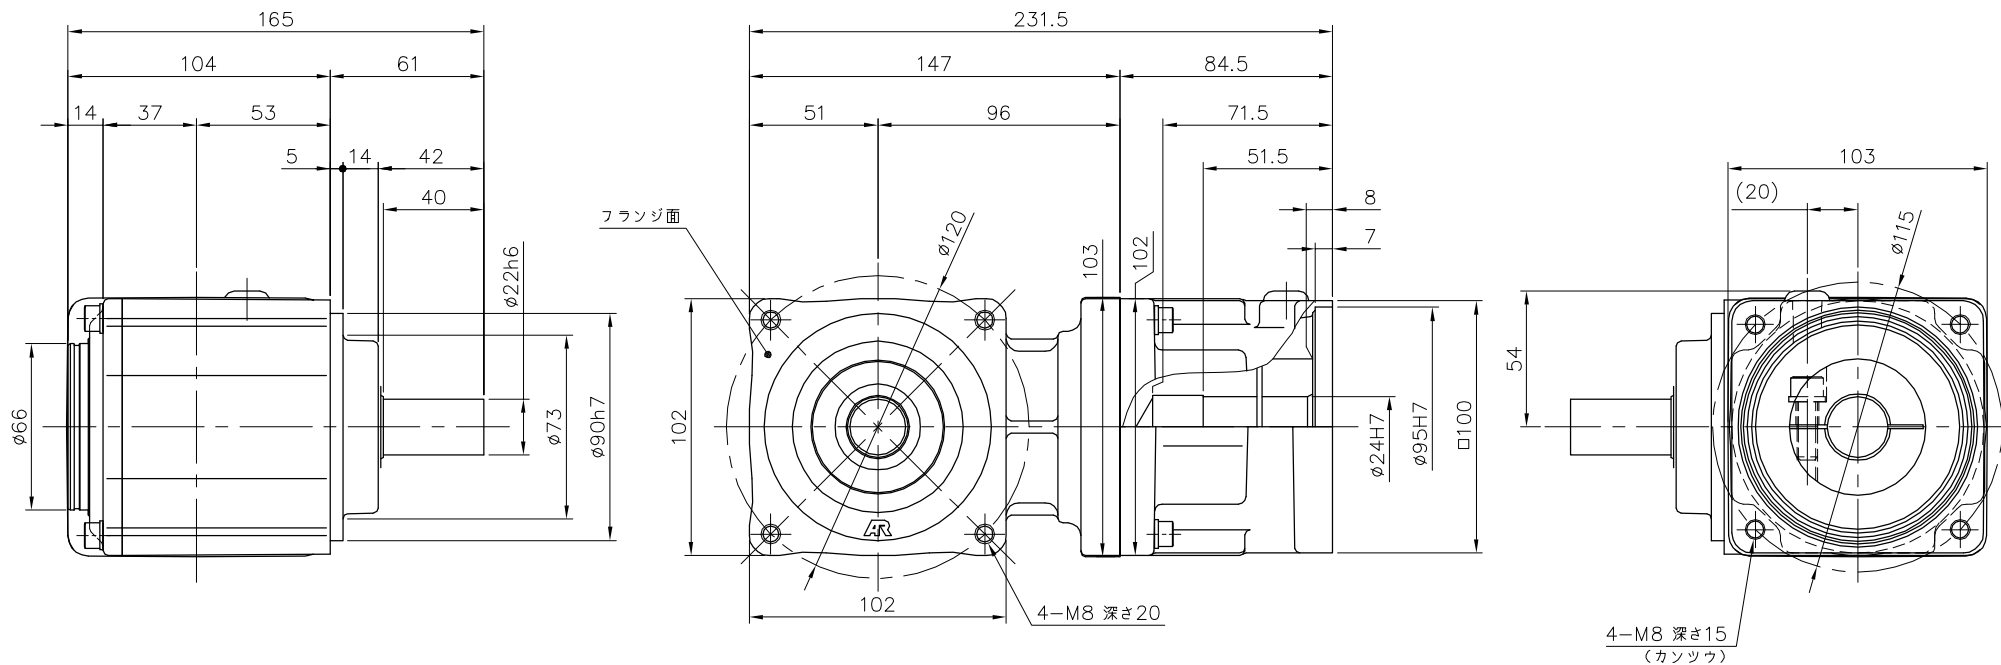

REVISIONS

減速機仕様

名称	GTR AR
枠番	22H
減速比	1/3 1/5
潤滑	グリース
塗色	グレー (マンセル値 9B6/0.5)

TITLE AFCZ22H-3~5 <sup>M</sup> 1000K23						
外形寸法図						
DRAWING NO. AFCZ22H-1000K23						
USER						
NOTICE						
APPROVE	CHECK	DESIGN	SCALE		UNIT	DATE
永坂	田島	鈴木	1:3		mm	2009.03.18
NISSEI CORPORATION						