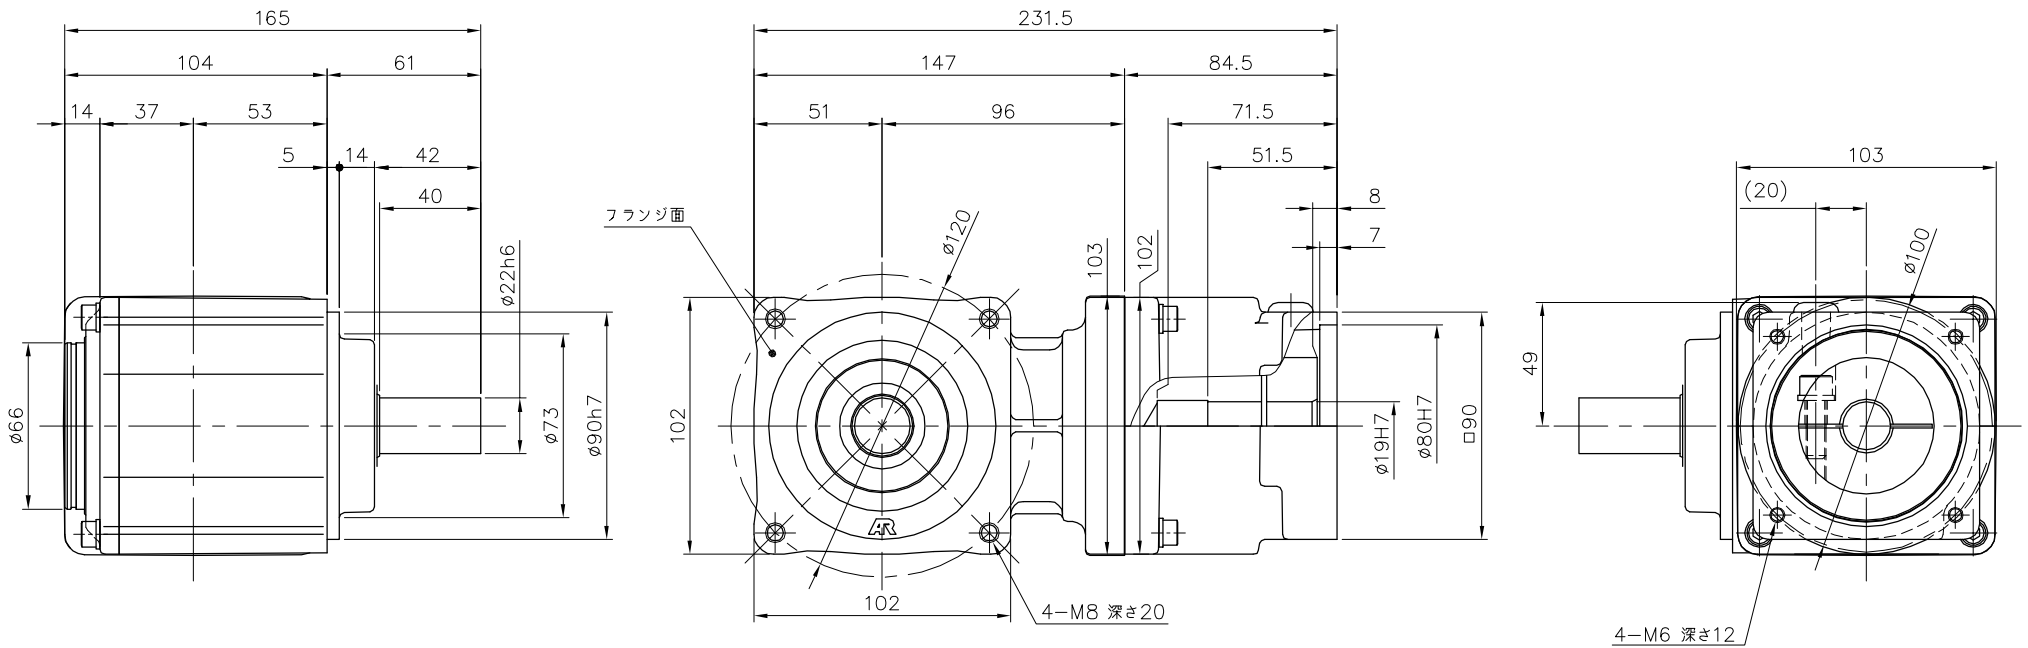

REVISIONS

減速機仕様

名称	GTR AR
枠番	22H
減速比	1/3 1/5
潤滑	グリース
塗色	グレー (マンセル値 9B6/0.5)

TITLE		AFCZ22H-3~5 ^M 1000K61			
		外形寸法図			
DRAWING NO.		AFCZ22H-1000K61			
USER					
NOTICE					
APPROVE	CHECK	DESIGN	SCALE	UNIT	DATE
永坂	田島	鈴木	1:3	mm	2009.03.18
NISSEI CORPORATION					