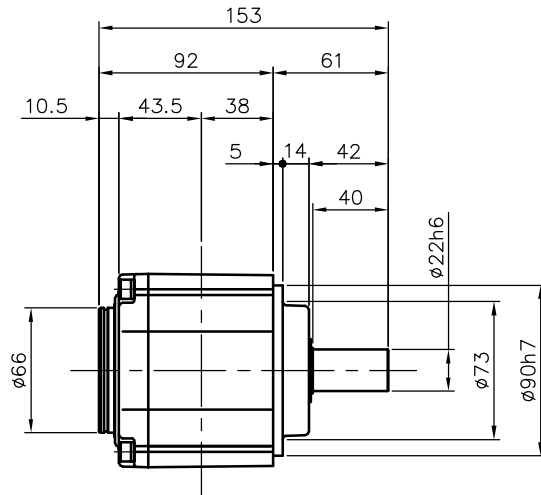

REVISIONS

減速機仕様

名称	GTR AR
枠番	22H
減速比	1/40 1/50 1/60
潤滑	グリース
塗色	グレー (マンセル値 9B6/0.5)

TITLE AFCZ22H-40~60 <sup>M</sup> 200S1					
外形寸法図					
DRAWING NO. AFCZ22H-200S1					
USER					
NOTICE					
APPROVE	CHECK	DESIGN	SCALE	UNIT	DATE
永坂	椎名	吉田	1:4	mm	2007.11.12
				NISSEI CORPORATION	