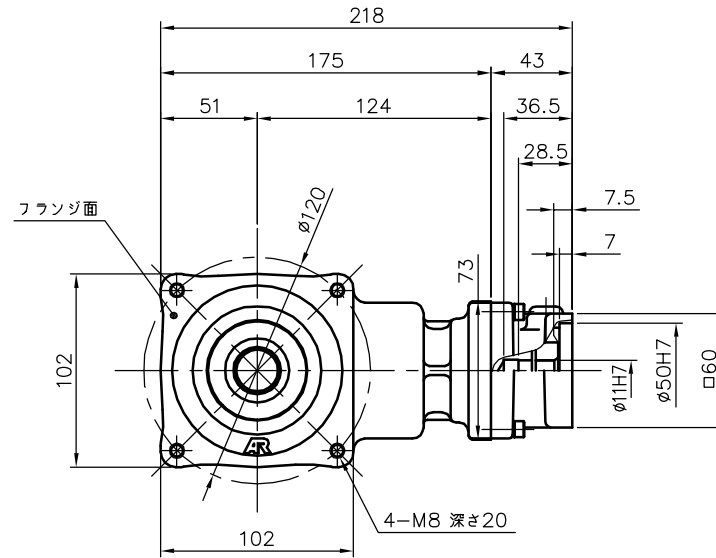

REVISIONS

減速機仕様

名称	GTR AR
枠番	22H
減速比	1/40 1/50 1/60
潤滑	グリース
塗色	グレー (マンセル値 9B6/0.5)

TITLE AFCZ22H-40~60 <sup>M</sup> 200S1					
外形寸法図					
DRAWING NO. AFCZ22H-200S1					
USER					
NOTICE					
APPROVE	CHECK	DESIGN	SCALE	UNIT	DATE
永坂	椎名	吉田	1:4	mm	2007.11.12
				NISSEI CORPORATION	