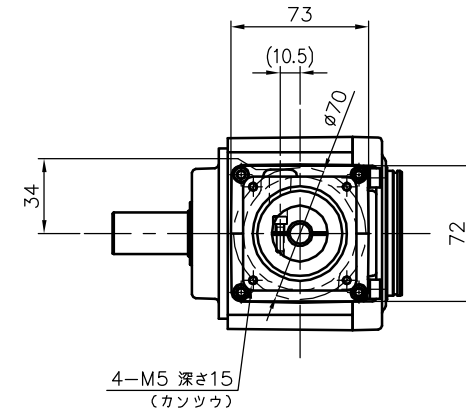

REVISIONS

減速機仕様

名称	GTR AR
枠番	22H
減速比	1/40 1/50 1/60
潤滑	グリース
塗色	グレー (マンセル値 9B6/0.5)

TITLE AFCZ22H-40~60 <sup>M</sup> 200S1					
外形寸法図					
DRAWING NO. AFCZ22H-200S1					
USER					
NOTICE					
APPROVE	CHECK	DESIGN	SCALE	UNIT	DATE
永坂	椎名	吉田	1:4	mm	2007.11.12
				NISSEI CORPORATION	