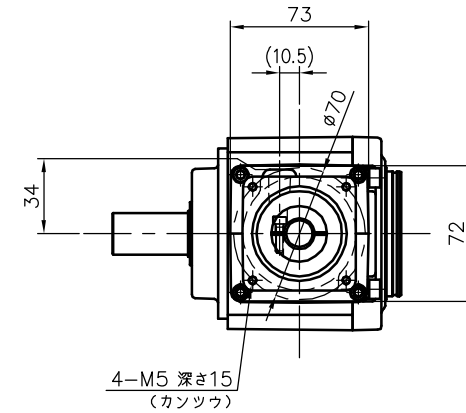

REVISIONS

減速機仕様

名称	GTR AR
枠番	22H
減速比	1/40 1/50 1/60
潤滑	グリース
塗色	グレー (マンセル値 9B6/0.5)

TITLE AFCZ22H-40~60 <sup>M</sup> 200S2 外形寸法図						
DRAWING NO. AFCZ22H-200S2						
USER						
NOTICE						
APPROVE	CHECK	DESIGN	SCALE		UNIT	DATE
永坂	椎名	吉田	1:4		mm	2007.11.12
					NISSEI CORPORATION	