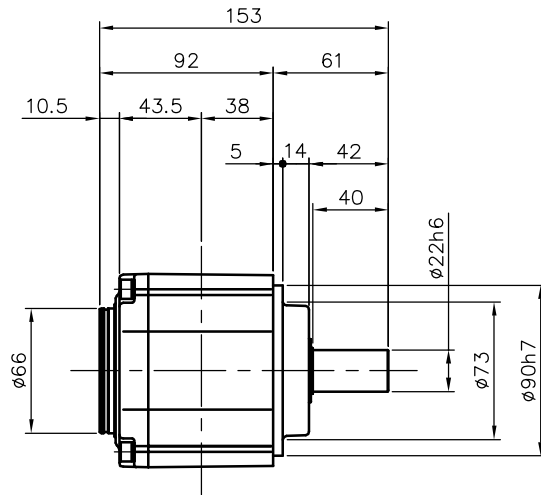

REVISIONS

減速機仕様

名称	GTR AR
枠番	22H
減速比	1/40 1/50 1/60
潤滑	グリース
塗色	グレー (マンセル値 9B6/0.5)

TITLE AFCZ22H-40~60 <sup>M</sup> 200S2 外形寸法図						
DRAWING NO. AFCZ22H-200S2						
USER						
NOTICE						
APPROVE	CHECK	DESIGN	SCALE		UNIT	DATE
永坂	椎名	吉田	1:4		mm	2007.11.12
					NISSEI CORPORATION	