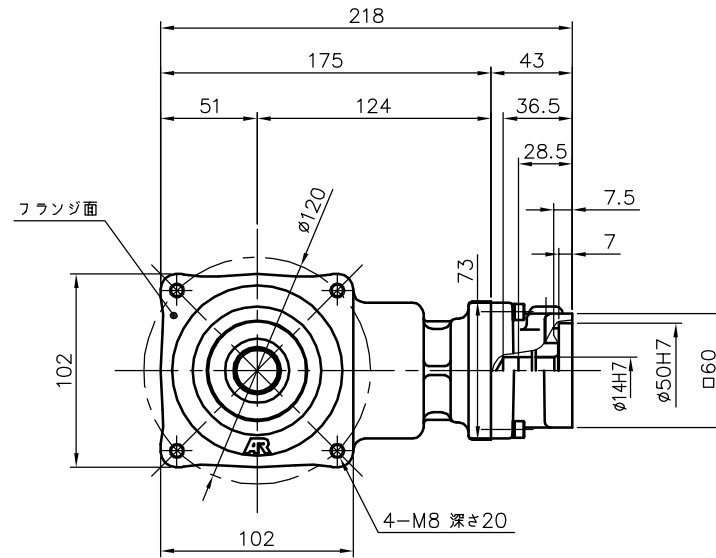

REVISIONS

減速機仕様

名称	GTR AR
枠番	22H
減速比	1/40 1/50 1/60
潤滑	グリース
塗色	グレー (マンセル値 9B6/0.5)

TITLE AFCZ22H-40~60 <sup>M</sup> 200S2 外形寸法図						
DRAWING NO. AFCZ22H-200S2						
USER						
NOTICE						
APPROVE	CHECK	DESIGN	SCALE		UNIT	DATE
永坂	椎名	吉田	1:4		mm	2007.11.12
					NISSEI CORPORATION	