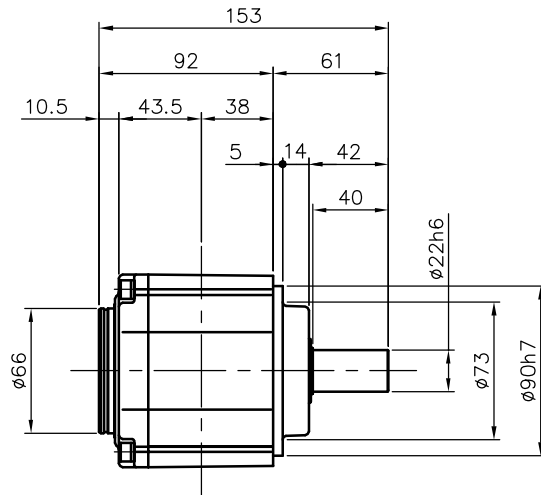

REVISIONS

減速機仕様

名称	GTR AR
枠番	22H
減速比	1/10 1/12 1/15 1/20 1/25 1/30
潤滑	グリース
塗色	グレー (マンセル値 9B6/0.5)

TITLE AFCZ22H-10~30 ^M 400S1 外形寸法図						
DRAWING NO. AFCZ22H-400S1						
USER						
NOTICE						
APPROVE	CHECK	DESIGN	SCALE		UNIT	DATE
永坂	椎名	吉田	1:4		mm	2007.11.12
				NISSEI CORPORATION		