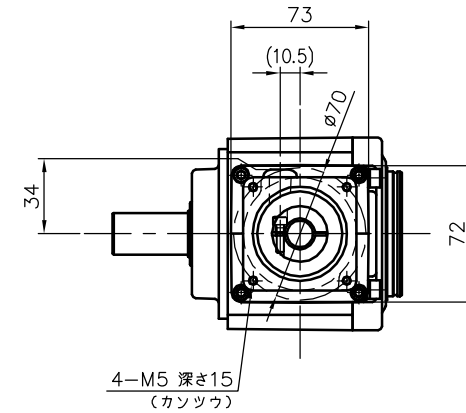

REVISIONS

減速機仕様

名称	GTR AR
枠番	22H
減速比	1/10 1/12 1/15 1/20 1/25 1/30
潤滑	グリース
塗色	グレー (マンセル値 9B6/0.5)

TITLE AFCZ22H-10~30 ^M 400S1 外形寸法図						
DRAWING NO. AFCZ22H-400S1						
USER						
NOTICE						
APPROVE	CHECK	DESIGN	SCALE		UNIT	DATE
永坂	椎名	吉田	1:4		mm	2007.11.12
				NISSEI CORPORATION		