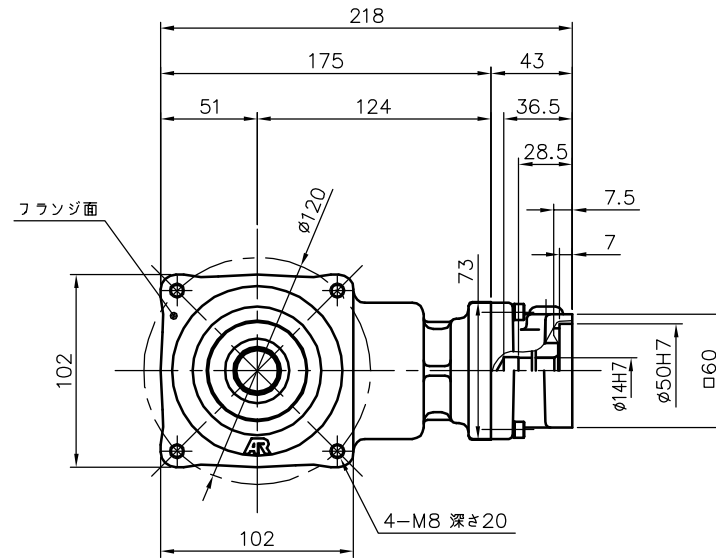

REVISIONS

減速機仕様

名称	GTR AR
枠番	22H
減速比	1/10 1/12 1/15 1/20 1/25 1/30
潤滑	グリース
塗色	グレー (マンセル値 9B6/0.5)

TITLE AFCZ22H-10~30 ^M 400S1 外形寸法図						
DRAWING NO. AFCZ22H-400S1						
USER						
NOTICE						
APPROVE	CHECK	DESIGN	SCALE		UNIT	DATE
永坂	椎名	吉田	1:4		mm	2007.11.12
				NISSEI CORPORATION		