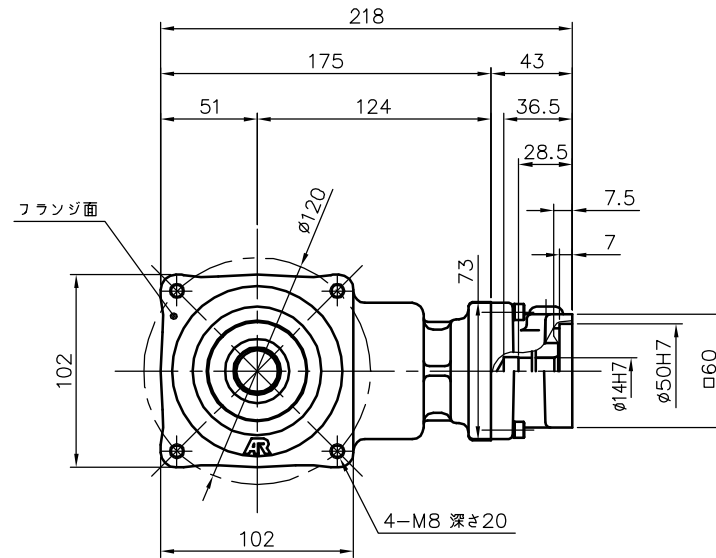

REVISIONS

減速機仕様

名称	GTR AR
枠番	22H
減速比	1/10 1/12 1/15 1/20 1/25 1/30
潤滑	グリース
塗色	グレー (マンセル値 9B6/0.5)

TITLE AFCZ22H-10~30 M 400S3 外形寸法図					
DRAWING NO. AFCZ22H-400S3					
USER					
NOTICE					
APPROVE	CHECK	DESIGN	SCALE	UNIT	DATE
永坂	椎名	吉田	1:4	mm	2007.11.12
				NISSEI CORPORATION	