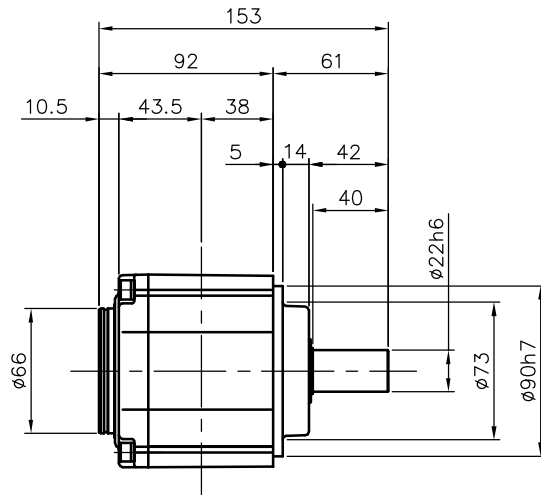

REVISIONS

減速機仕様

名称	GTR AR
枠番	22H
減速比	1/10 1/12 1/15 1/20 1/25 1/30
潤滑	グリース
塗色	グレー (マンセル値 9B6/0.5)

TITLE AFCZ22H-10~30 M 400S3 外形寸法図					
DRAWING NO. AFCZ22H-400S3					
USER					
NOTICE					
APPROVE	CHECK	DESIGN	SCALE	UNIT	DATE
永坂	椎名	吉田	1:4	mm	2007.11.12
				NISSEI CORPORATION	