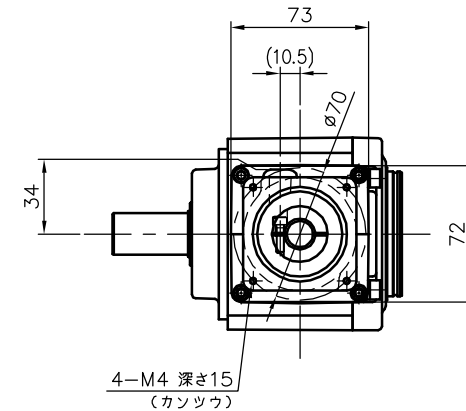

REVISIONS

減速機仕様

名称	GTR AR
枠番	22H
減速比	1/10 1/12 1/15 1/20 1/25 1/30
潤滑	グリース
塗色	グレー (マンセル値 9B6/0.5)

TITLE AFCZ22H-10~30 M 400S3 外形寸法図					
DRAWING NO. AFCZ22H-400S3					
USER					
NOTICE					
APPROVE	CHECK	DESIGN	SCALE	UNIT	DATE
永坂	椎名	吉田	1:4	mm	2007.11.12
				NISSEI CORPORATION	