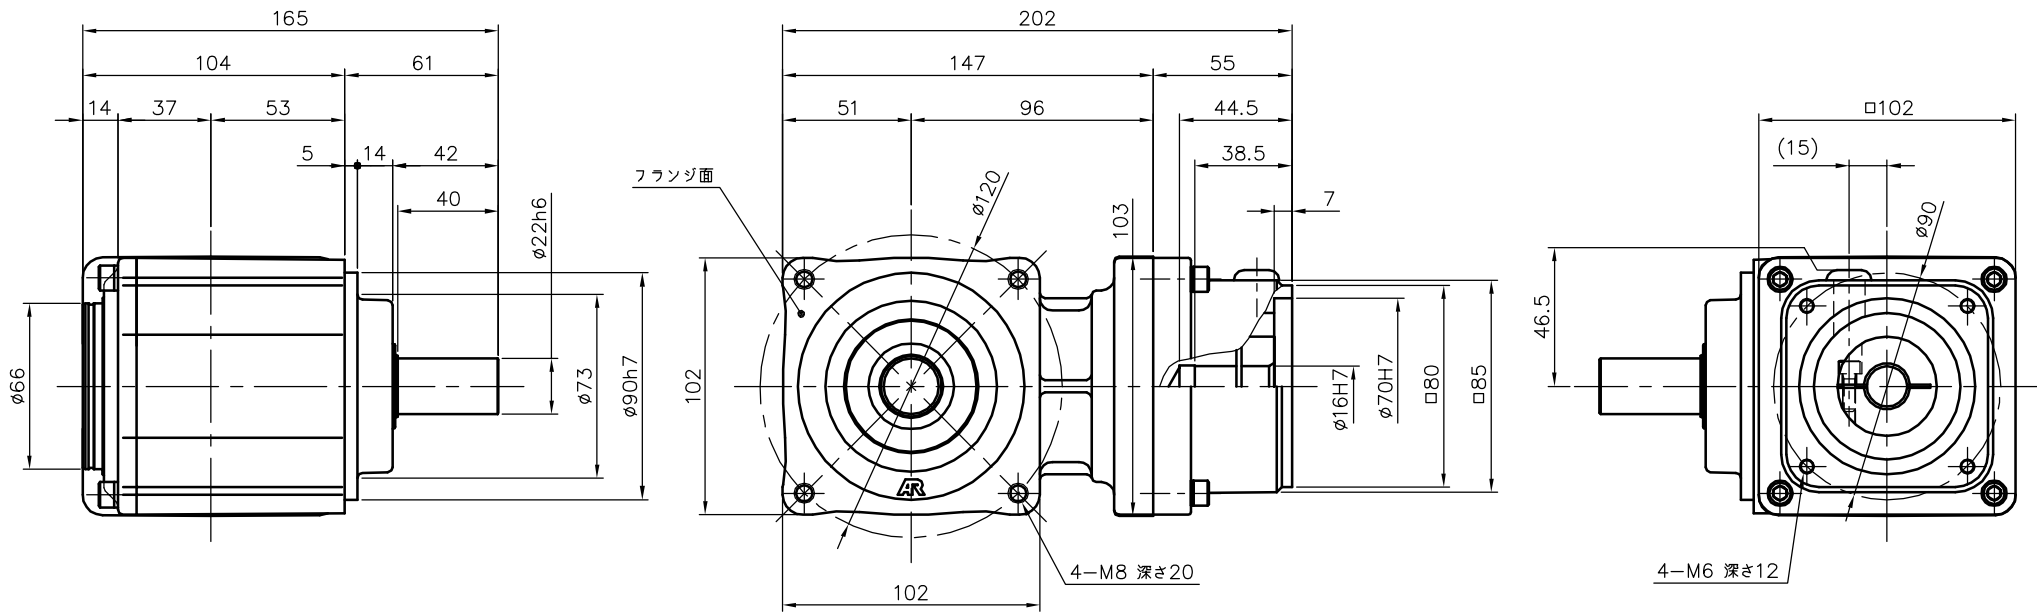

REVISIONS

減速機仕様

名称	GTR AR
枠番	22H
減速比	1/7.5 1/10
潤滑	グリース
塗色	グレー (マンセル値 9B6/0.5)

TITLE							AFCZ22H-7~10 <sup>M</sup> 750S1		
							外形寸法図		
DRAWING NO.							AFCZ22H-750S1		
USER									
NOTICE									
APPROVE	CHECK	DESIGN	SCALE		UNIT	DATE			
永坂	椎名	吉田	1:3		mm	2007.11.12			
							NISSEI CORPORATION		