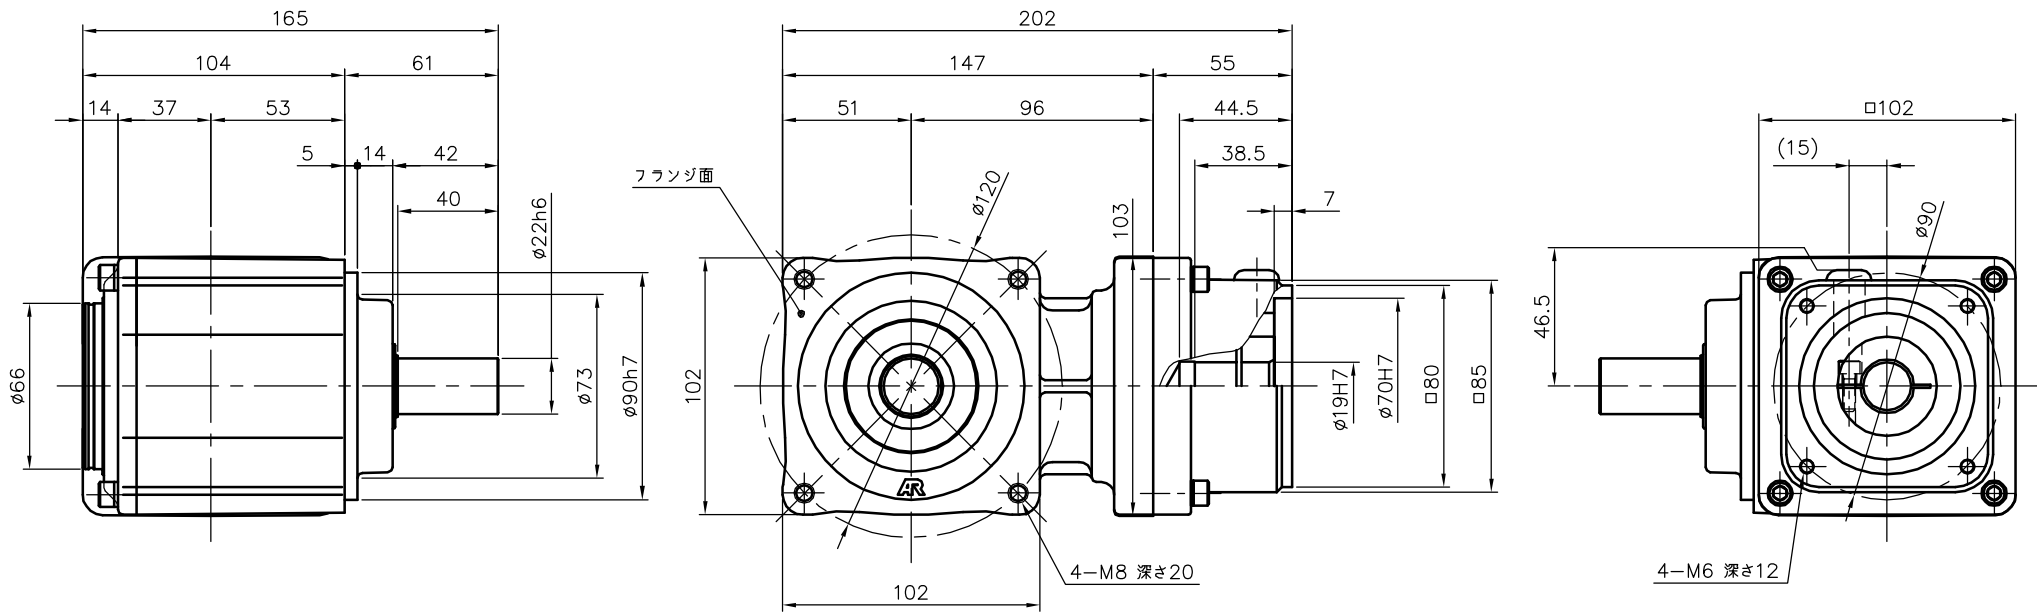

REVISIONS

減速機仕様

名称	GTR AR
枠番	22H
減速比	1/7.5 1/10
潤滑	グリース
塗色	グレー (マンセル値 9B6/0.5)

TITLE AFCZ22H-7~10 ^M 750S2 外形寸法図						
DRAWING NO. AFCZ22H-750S2						
USER						
NOTICE						
APPROVE	CHECK	DESIGN	SCALE		UNIT	DATE
永坂	椎名	吉田	1:3		mm	2007.11.12
NISSEI CORPORATION						