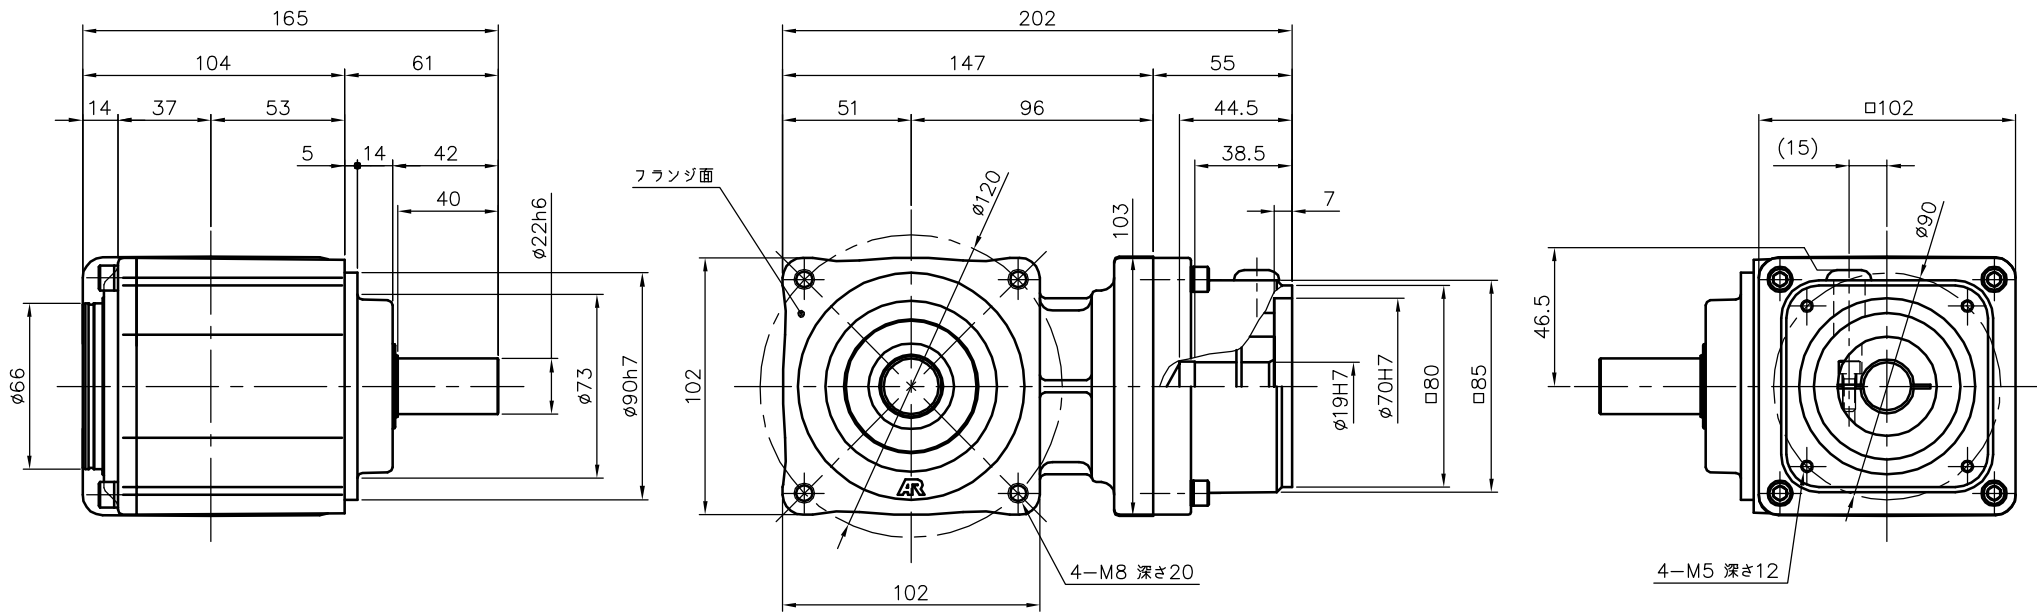

REVISIONS

減速機仕様

名称	GTR AR
枠番	22H
減速比	1/7.5 1/10
潤滑	グリース
塗色	グレー (マンセル値 9B6/0.5)

TITLE							AFCZ22H-7~10 ^M 750S3		
							外形寸法図		
DRAWING NO.							AFCZ22H-750S3		
USER									
NOTICE									
APPROVE	CHECK	DESIGN	SCALE		UNIT	DATE			
永坂	椎名	吉田	1:3		mm	2007.11.12			
							NISSEI CORPORATION		