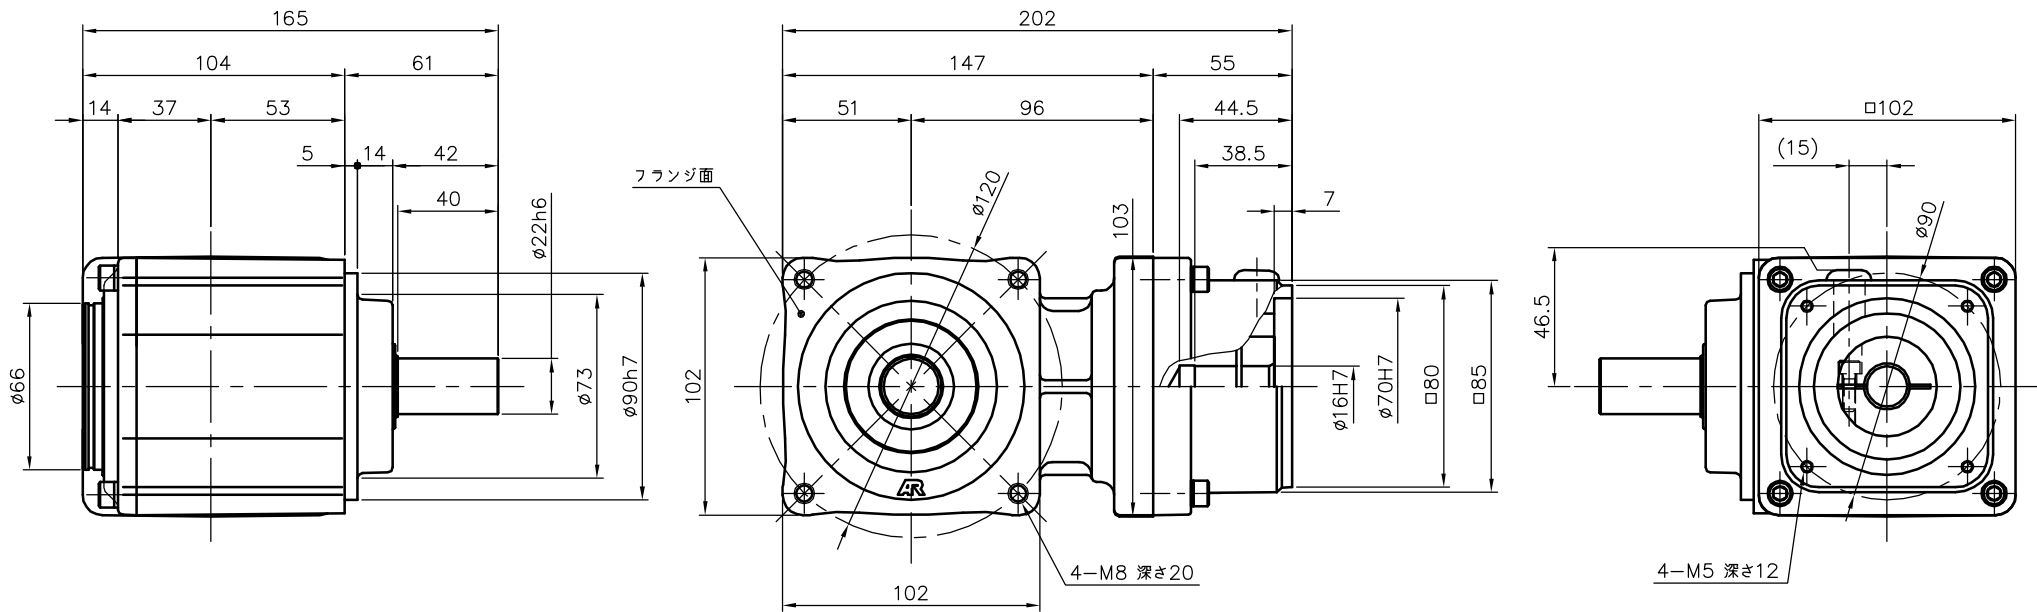

REVISIONS

減速機仕様

名称	GTR AR
枠番	22H
減速比	1/7.5 1/10
潤滑	グリース
塗色	グレー (マンセル値 9B6/0.5)

TITLE AFCZ22H-7~10 <sup>M</sup> 750S4 外形寸法図						
DRAWING NO. AFCZ22H-750S4						
USER						
NOTICE						
APPROVE	CHECK	DESIGN	SCALE		UNIT	DATE
永坂	椎名	吉田	1:3		mm	2007.11.12
NISSEI CORPORATION						