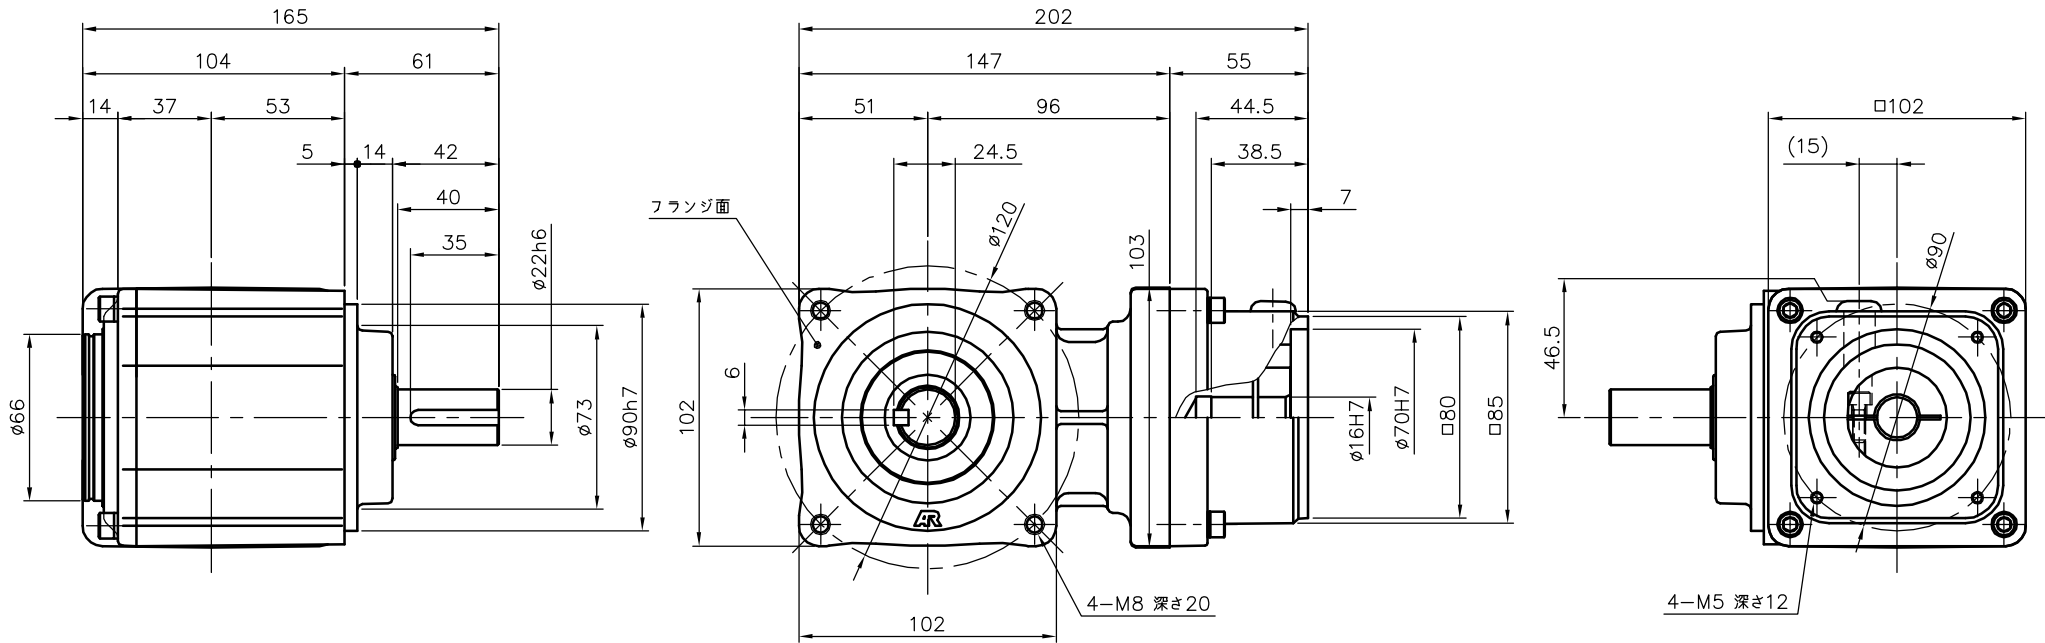

REVISIONS

減速機仕様

名称	GTR AR
枠番	22L
減速比	1/7.5 1/10
潤滑	グリース
塗色	グレー (マンセル値 9B6/0.5)

注。出力軸キーは JIS B 1301-1976 平行キーに依ります。

TITLE						AFCZ22L-7~10 <sup>M</sup> 750S4		
						外形寸法図		
DRAWING NO.						AFCZ22L-750S4		
USER								
NOTICE								
APPROVE	CHECK	DESIGN	SCALE		UNIT	DATE		
永坂	椎名	吉田	1:3		mm	2007.11.14		
						NISSEI CORPORATION		