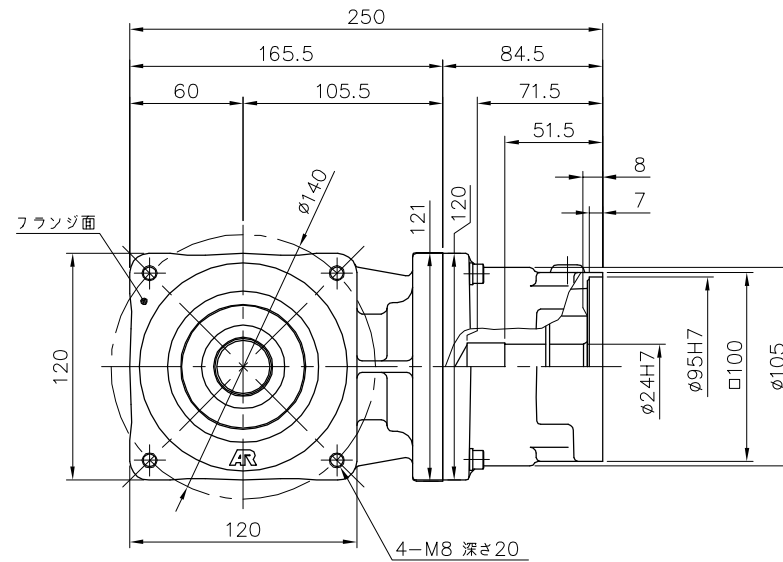

REVISIONS

減速機仕様

名称	GTR AR
枠番	28H
減速比	1/7.5 1/10
潤滑	グリース
塗色	グレー (マンセル値 9B6/0.5)

TITLE AFCZ28H-7.5~10 ^M 1000K13						
外形寸法図						
DRAWING NO. AFCZ28H-1000K13						
USER						
NOTICE						
APPROVE	CHECK	DESIGN	SCALE		UNIT	DATE
永坂	田島	鈴木	1:4		mm	2009.03.18
NISSEI CORPORATION						