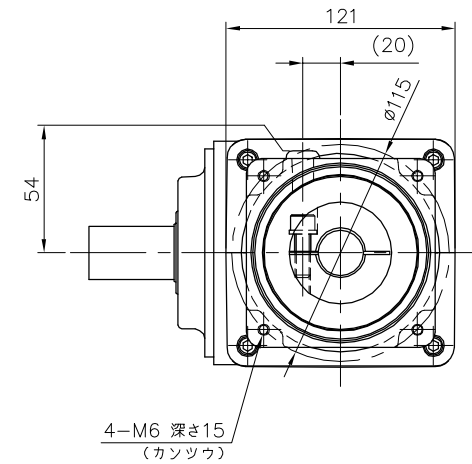

REVISIONS

減速機仕様

名称	GTR AR
枠番	28H
減速比	1/7.5 1/10
潤滑	グリース
塗色	グレー (マンセル値 9B6/0.5)

TITLE AFCZ28H-7.5~10 ^M 1000K13						
外形寸法図						
DRAWING NO. AFCZ28H-1000K13						
USER						
NOTICE						
APPROVE	CHECK	DESIGN	SCALE		UNIT	DATE
永坂	田島	鈴木	1:4		mm	2009.03.18
NISSEI CORPORATION						