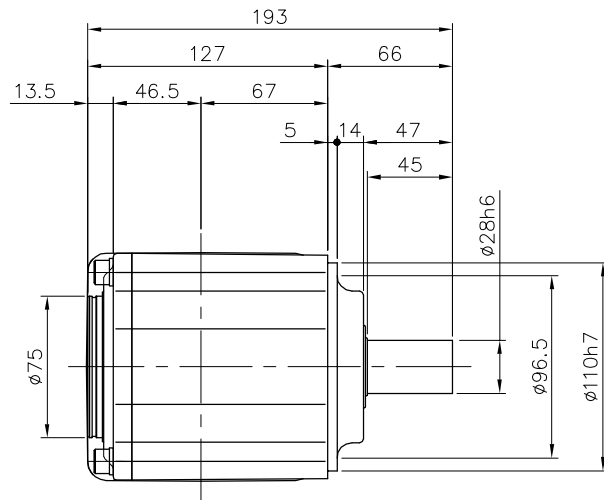

REVISIONS

減速機仕様

名称	GTR AR
枠番	28H
減速比	1/7.5 1/10
潤滑	グリース
塗色	グレー (マンセル値 9B6/0.5)

TITLE AFCZ28H-7.5~10 ^M 1000K13						
外形寸法図						
DRAWING NO. AFCZ28H-1000K13						
USER						
NOTICE						
APPROVE	CHECK	DESIGN	SCALE		UNIT	DATE
永坂	田島	鈴木	1:4		mm	2009.03.18
NISSEI CORPORATION						