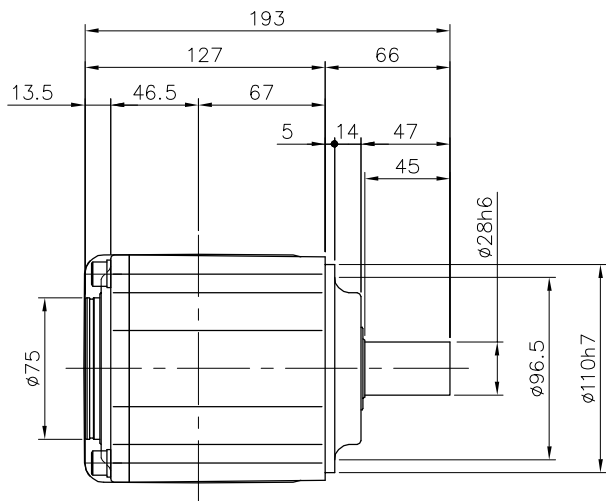

REVISIONS

減速機仕様

名称	GTR AR
枠番	28H
減速比	1/7.5 1/10
潤滑	グリース
塗色	グレー (マンセル値 9B6/0.5)

TITLE AFCZ28H-7.5~10^M 1000K22
外形寸法図

DRAWING NO. AFCZ28H-1000K22

USER

NOTICE

APPROVE	CHECK	DESIGN	SCALE		UNIT	DATE
永坂	田島	鈴木	1:4		mm	2009.03.18
NISSEI CORPORATION						