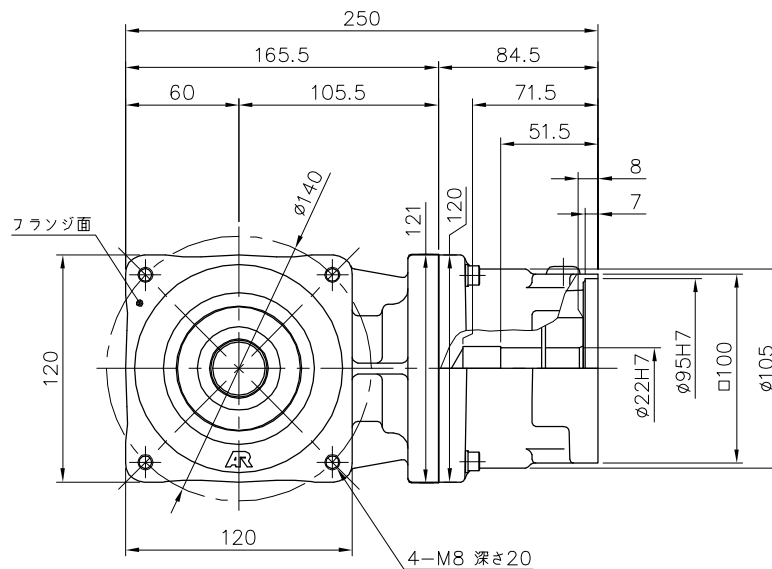

REVISIONS

減速機仕様

名称	GTR AR
枠番	28H
減速比	1/7.5 1/10
潤滑	グリース
塗色	グレー (マンセル値 9B6/0.5)

TITLE AFCZ28H-7.5~10^M 1000K22
外形寸法図

DRAWING NO. AFCZ28H-1000K22

USER

NOTICE

APPROVE	CHECK	DESIGN	SCALE		UNIT	DATE
永坂	田島	鈴木	1:4		mm	2009.03.18
NISSEI CORPORATION						