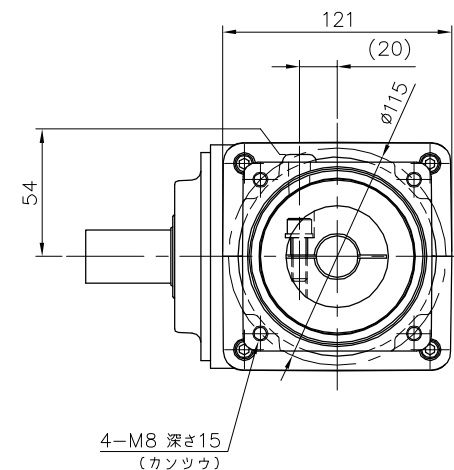

REVISIONS

減速機仕様

名称	GTR AR
枠番	28H
減速比	1/7.5 1/10
潤滑	グリース
塗色	グレー (マンセル値 9B6/0.5)

TITLE AFCZ28H-7.5~10^M 1000K22
外形寸法図

DRAWING NO. AFCZ28H-1000K22

USER

NOTICE

APPROVE	CHECK	DESIGN	SCALE		UNIT	DATE
永坂	田島	鈴木	1:4		mm	2009.03.18
NISSEI CORPORATION						