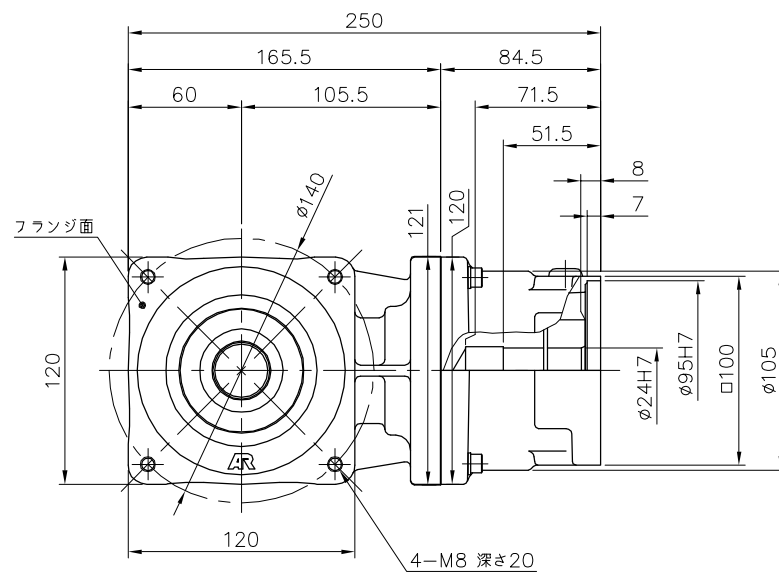

REVISIONS

減速機仕様

名称	GTR AR
枠番	28H
減速比	1/7.5 1/10
潤滑	グリース
塗色	グレー (マンセル値 9B6/0.5)

TITLE AFCZ28H-7.5~10^M1000K23
外形寸法図

DRAWING NO. AFCZ28H-1000K23

USER

NOTICE

APPROVE	CHECK	DESIGN	SCALE		UNIT	DATE
永坂	田島	鈴木	1:4		mm	2009.03.18
NISSEI CORPORATION						