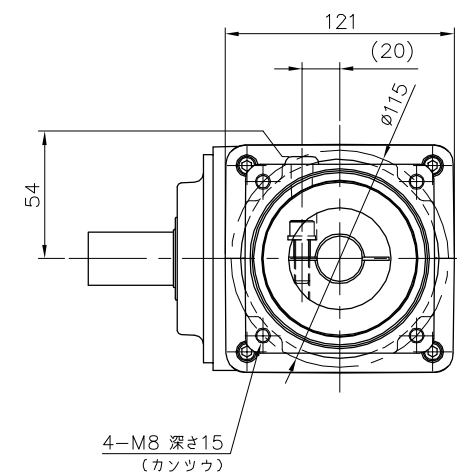

REVISIONS

減速機仕様

名称	GTR AR
枠番	28H
減速比	1/7.5 1/10
潤滑	グリース
塗色	グレー (マンセル値 9B6/0.5)

TITLE AFCZ28H-7.5~10^M1000K23
外形寸法図

DRAWING NO. AFCZ28H-1000K23

USER

NOTICE

APPROVE	CHECK	DESIGN	SCALE		UNIT	DATE
永坂	田島	鈴木	1:4		mm	2009.03.18
NISSEI CORPORATION						