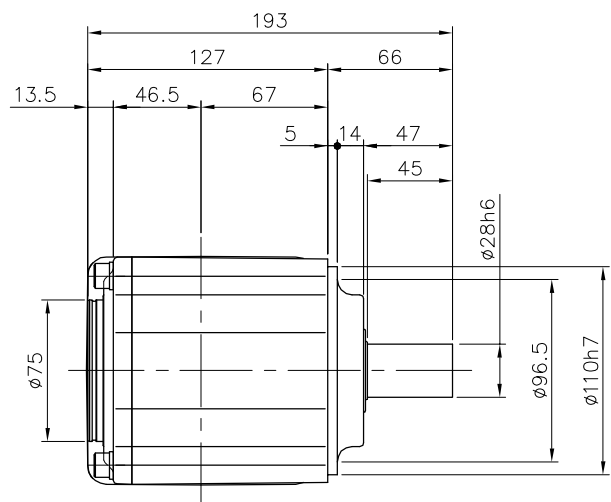

REVISIONS

減速機仕様

名称	GTR AR
枠番	28H
減速比	1/7.5 1/10
潤滑	グリース
塗色	グレー (マンセル値 9B6/0.5)

TITLE AFCZ28H-7.5~10^M1000K23
外形寸法図

DRAWING NO. AFCZ28H-1000K23

USER

NOTICE

APPROVE	CHECK	DESIGN	SCALE		UNIT	DATE
永坂	田島	鈴木	1:4		mm	2009.03.18
NISSEI CORPORATION						