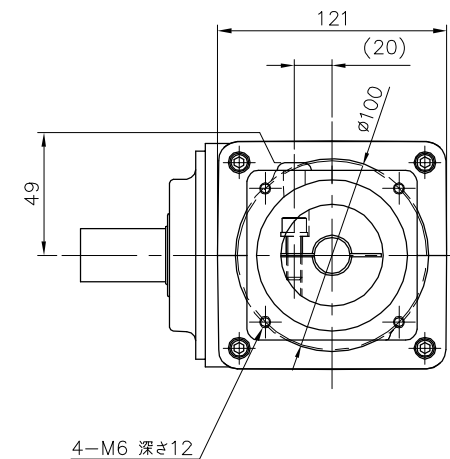

REVISIONS

減速機仕様

名称	GTR AR
枠番	28H
減速比	1/7.5 1/10
潤滑	グリース
塗色	グレー (マンセル値 9B6/0.5)

TITLE AFCZ28H-7.5~10 ^M 1000K61						
外形寸法図						
DRAWING NO. AFCZ28H-1000K61						
USER						
NOTICE						
APPROVE	CHECK	DESIGN	SCALE	UNIT	DATE	
永坂	田島	鈴木	1:4	mm	2009.03.18	
NISSEI CORPORATION						