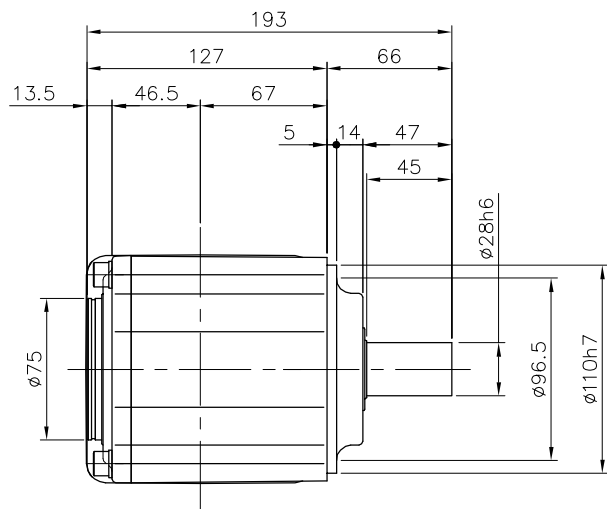

REVISIONS

減速機仕様

名称	GTR AR
枠番	28H
減速比	1/7.5 1/10
潤滑	グリース
塗色	グレー (マンセル値 9B6/0.5)

TITLE AFCZ28H-7.5~10 ^M 1000K61						
外形寸法図						
DRAWING NO. AFCZ28H-1000K61						
USER						
NOTICE						
APPROVE	CHECK	DESIGN	SCALE	UNIT	DATE	
永坂	田島	鈴木	1:4	mm	2009.03.18	
NISSEI CORPORATION						