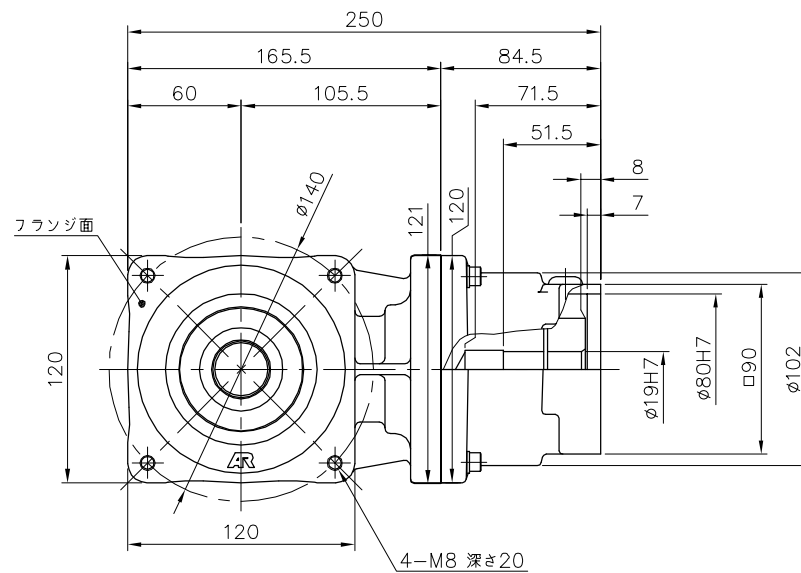

REVISIONS

減速機仕様

名称	GTR AR
枠番	28H
減速比	1/7.5 1/10
潤滑	グリース
塗色	グレー (マンセル値 9B6/0.5)

TITLE AFCZ28H-7.5~10 ^M 1000K61						
外形寸法図						
DRAWING NO. AFCZ28H-1000K61						
USER						
NOTICE						
APPROVE	CHECK	DESIGN	SCALE	UNIT	DATE	
永坂	田島	鈴木	1:4	mm	2009.03.18	
NISSEI CORPORATION						