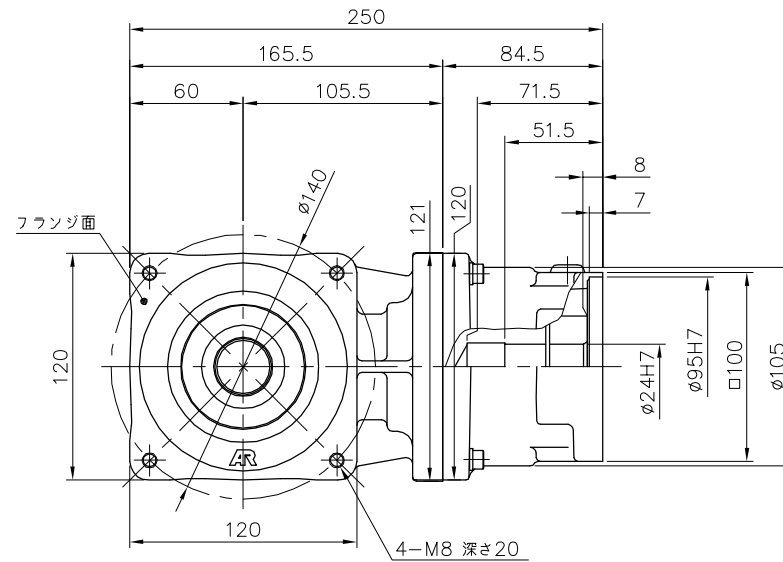

REVISIONS

減速機仕様

| | |
|-----|---------------------|
| 名称 | GTR AR |
| 枠番 | 28H |
| 減速比 | 1/3 1/5 |
| 潤滑 | グリース |
| 塗色 | グレー (マンセル値 9B6/0.5) |

| | | | | | |
|-------------|-------|----------------------------------|-------|------|--------------------|
| TITLE | | AFCZ28H-3~5 ^M 2000K13 | | | |
| | | 外形寸法図 | | | |
| DRAWING NO. | | AFCZ28H-2000K13 | | | |
| USER | | | | | |
| NOTICE | | | | | |
| APPROVE | CHECK | DESIGN | SCALE | UNIT | DATE |
| 永坂 | 田島 | 鈴木 | 1:4 | mm | 2009.03.18 |
| | | | | | NISSEI CORPORATION |