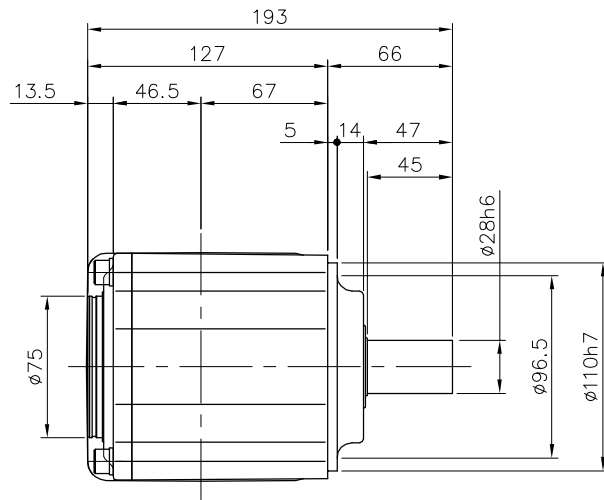

REVISIONS

減速機仕様

| | |
|-----|---------------------|
| 名称 | GTR AR |
| 枠番 | 28H |
| 減速比 | 1/3 1/5 |
| 潤滑 | グリース |
| 塗色 | グレー (マンセル値 9B6/0.5) |

| | | | | | |
|-------------|-------|----------------------------------|-------|------|--------------------|
| TITLE | | AFCZ28H-3~5 ^M 2000K13 | | | |
| | | 外形寸法図 | | | |
| DRAWING NO. | | AFCZ28H-2000K13 | | | |
| USER | | | | | |
| NOTICE | | | | | |
| APPROVE | CHECK | DESIGN | SCALE | UNIT | DATE |
| 永坂 | 田島 | 鈴木 | 1:4 | mm | 2009.03.18 |
| | | | | | NISSEI CORPORATION |