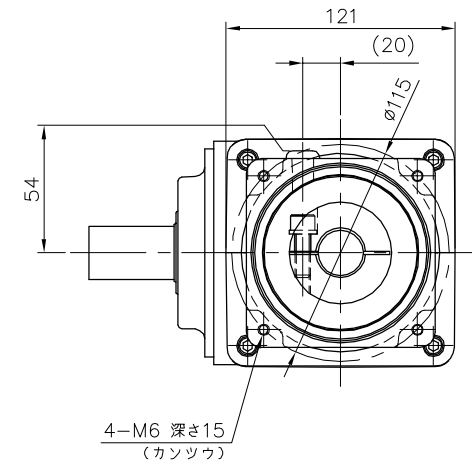

REVISIONS

減速機仕様

| | |
|-----|---------------------|
| 名称 | GTR AR |
| 枠番 | 28H |
| 減速比 | 1/3 1/5 |
| 潤滑 | グリース |
| 塗色 | グレー (マンセル値 9B6/0.5) |

| | | | | | |
|-------------|-------|----------------------------------|-------|------|--------------------|
| TITLE | | AFCZ28H-3~5 ^M 2000K13 | | | |
| | | 外形寸法図 | | | |
| DRAWING NO. | | AFCZ28H-2000K13 | | | |
| USER | | | | | |
| NOTICE | | | | | |
| APPROVE | CHECK | DESIGN | SCALE | UNIT | DATE |
| 永坂 | 田島 | 鈴木 | 1:4 | mm | 2009.03.18 |
| | | | | | NISSEI CORPORATION |