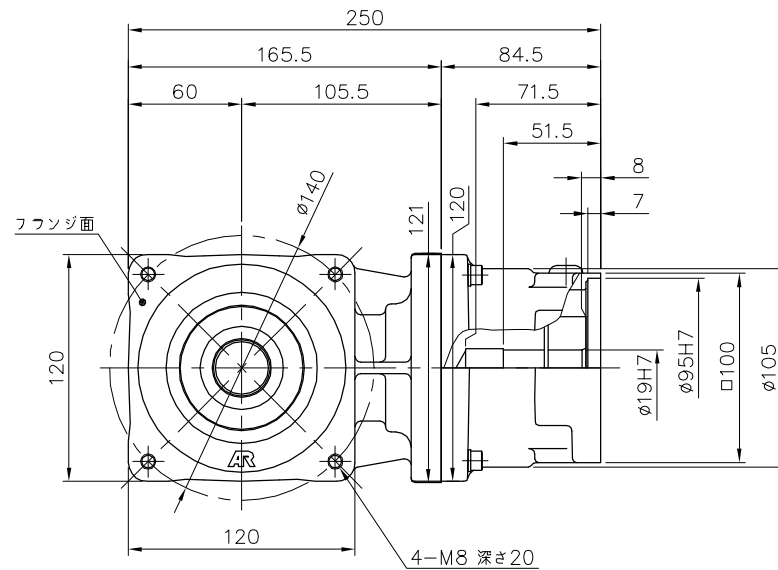

REVISIONS

減速機仕様

名称	GTR AR
枠番	28H
減速比	1/3 1/5
潤滑	グリース
塗色	グレー (マンセル値 9B6/0.5)

TITLE		AFCZ28H-3~5 ^M 2000K21		
		外形寸法図		
DRAWING NO.		AFCZ28H-2000K21		
USER				
NOTICE				
APPROVE	CHECK	DESIGN	SCALE	UNIT
永坂	田島	鈴木	1:4	mm
				DATE
				2009.03.18
NISSEI CORPORATION				