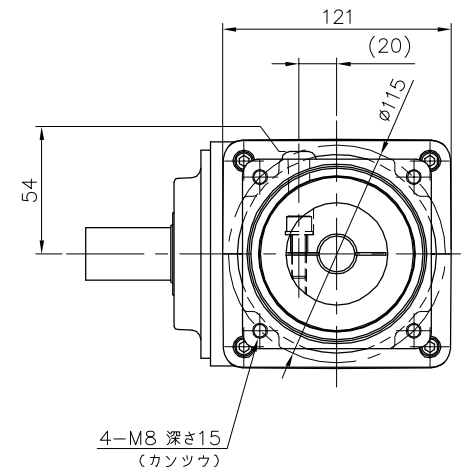

REVISIONS

減速機仕様

名称	GTR AR
枠番	28H
減速比	1/3 1/5
潤滑	グリース
塗色	グレー (マンセル値 9B6/0.5)

TITLE		AFCZ28H-3~5 ^M 2000K21		
		外形寸法図		
DRAWING NO.		AFCZ28H-2000K21		
USER				
NOTICE				
APPROVE	CHECK	DESIGN	SCALE	UNIT
永坂	田島	鈴木	1:4	mm
				DATE
				2009.03.18
NISSEI CORPORATION				