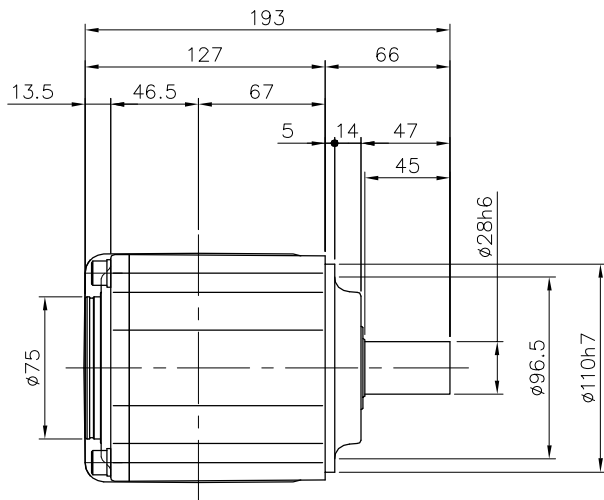

REVISIONS

減速機仕様

名称	GTR AR
枠番	28H
減速比	1/3 1/5
潤滑	グリース
塗色	グレー (マンセル値 9B6/0.5)

TITLE		AFCZ28H-3~5 ^M 2000K21		
		外形寸法図		
DRAWING NO.		AFCZ28H-2000K21		
USER				
NOTICE				
APPROVE	CHECK	DESIGN	SCALE	UNIT
永坂	田島	鈴木	1:4	mm
				DATE
				2009.03.18
NISSEI CORPORATION				