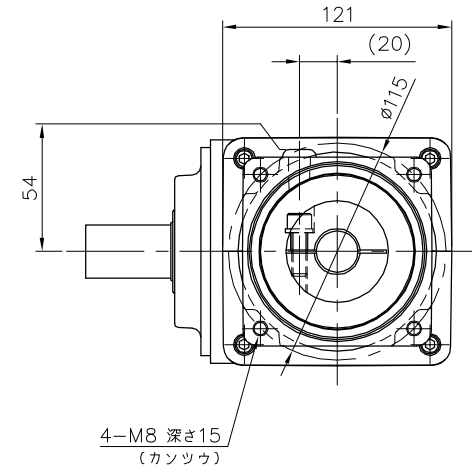

REVISIONS

減速機仕様

名称	GTR AR
枠番	28H
減速比	1/3 1/5
潤滑	グリース
塗色	グレー (マンセル値 9B6/0.5)

TITLE		AFCZ28H-3~5 ^M 2000K22		
		外形寸法図		
DRAWING NO.		AFCZ28H-2000K22		
USER				
NOTICE				
APPROVE	CHECK	DESIGN	SCALE	UNIT
永坂	田島	鈴木	1:4	mm
		DATE		
		2009.03.18		
NISSEI CORPORATION				