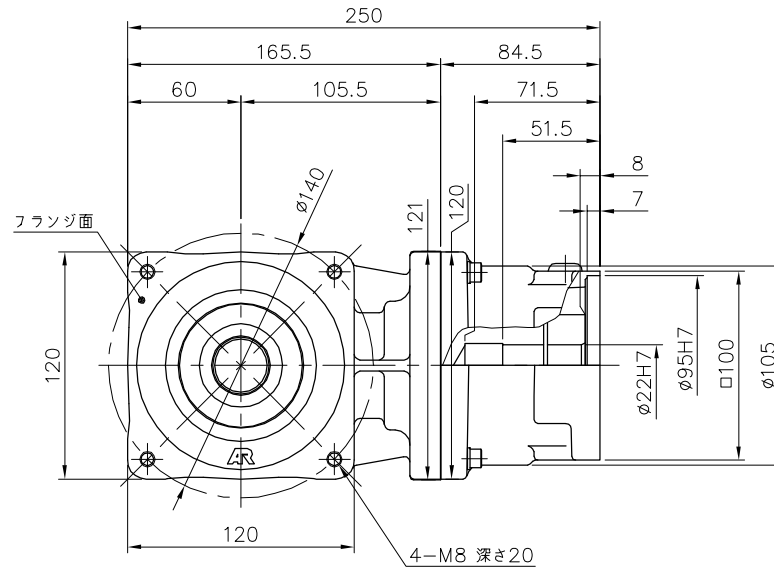

REVISIONS

減速機仕様

名称	GTR AR
枠番	28H
減速比	1/3 1/5
潤滑	グリース
塗色	グレー (マンセル値 9B6/0.5)

TITLE		AFCZ28H-3~5 ^M 2000K22		
		外形寸法図		
DRAWING NO.		AFCZ28H-2000K22		
USER				
NOTICE				
APPROVE	CHECK	DESIGN	SCALE	UNIT
永坂	田島	鈴木	1:4	mm
		DATE		
		2009.03.18		
NISSEI CORPORATION				