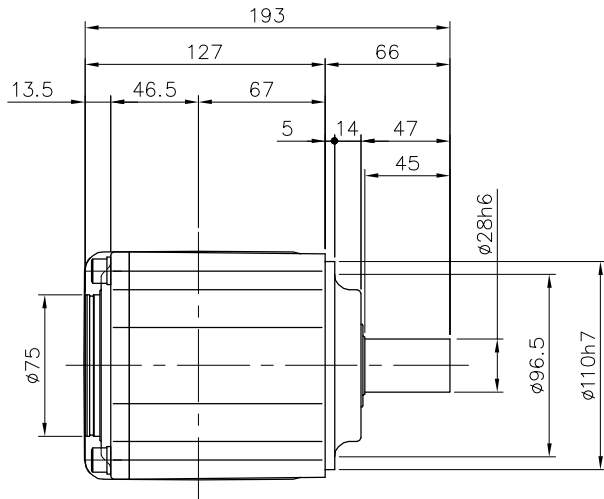

REVISIONS

減速機仕様

名称	GTR AR
枠番	28H
減速比	1/3 1/5
潤滑	グリース
塗色	グレー (マンセル値 9B6/0.5)

TITLE		AFCZ28H-3~5 ^M 2000K22		
		外形寸法図		
DRAWING NO.		AFCZ28H-2000K22		
USER				
NOTICE				
APPROVE	CHECK	DESIGN	SCALE	UNIT
永坂	田島	鈴木	1:4	mm
		DATE		
		2009.03.18		
NISSEI CORPORATION				