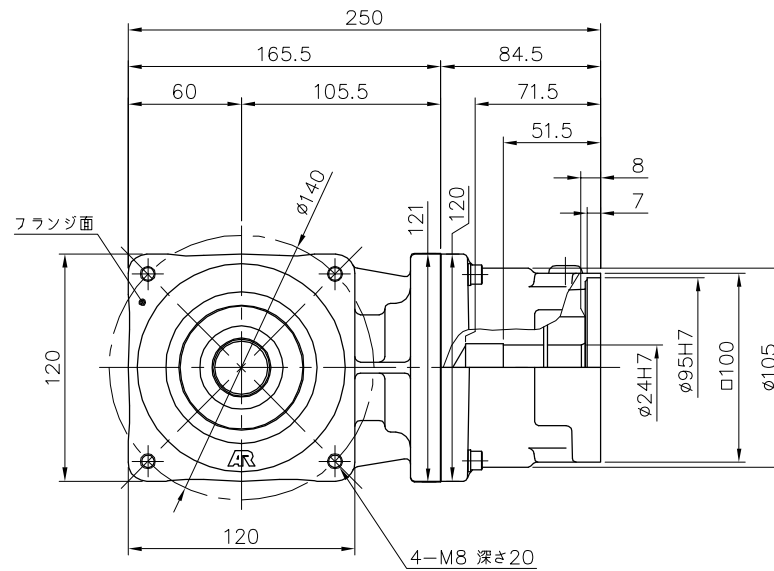

REVISIONS

減速機仕様

名称	GTR AR
枠番	28H
減速比	1/3 1/5
潤滑	グリース
塗色	グレー (マンセル値 9B6/0.5)

TITLE		AFCZ28H-3~5 <sup>M</sup> 2000K23		
		外形寸法図		
DRAWING NO.		AFCZ28H-2000K23		
USER				
NOTICE				
APPROVE	CHECK	DESIGN	SCALE	UNIT
永坂	田島	鈴木	1:4	mm
		DATE		
		2009.03.18		
NISSEI CORPORATION				