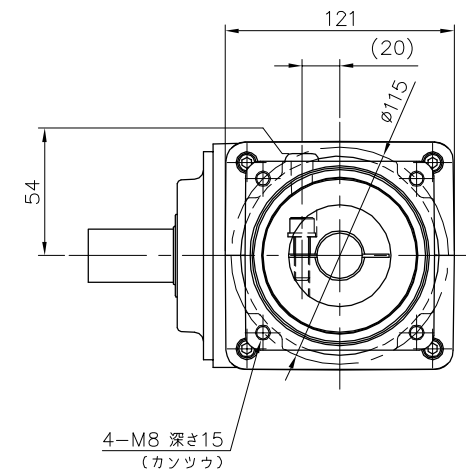

REVISIONS

減速機仕様

名称	GTR AR
枠番	28H
減速比	1/3 1/5
潤滑	グリース
塗色	グレー (マンセル値 9B6/0.5)

TITLE		AFCZ28H-3~5 <sup>M</sup> 2000K23		
		外形寸法図		
DRAWING NO.		AFCZ28H-2000K23		
USER				
NOTICE				
APPROVE	CHECK	DESIGN	SCALE	UNIT
永坂	田島	鈴木	1:4	mm
		DATE		
		2009.03.18		
NISSEI CORPORATION				