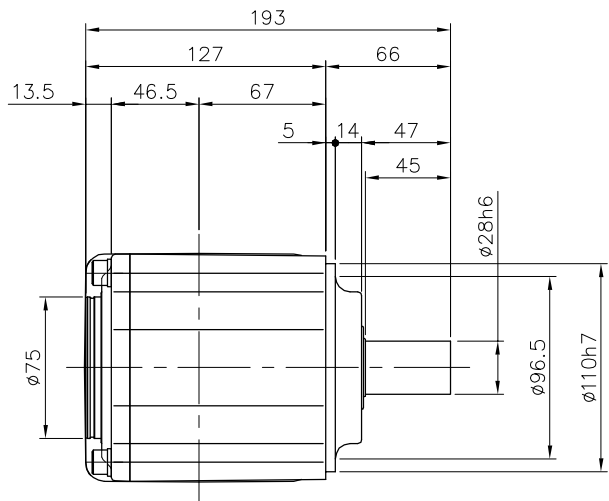

REVISIONS

減速機仕様

名称	GTR AR
枠番	28H
減速比	1/3 1/5
潤滑	グリース
塗色	グレー (マンセル値 9B6/0.5)

TITLE		AFCZ28H-3~5 <sup>M</sup> 2000K23		
		外形寸法図		
DRAWING NO.		AFCZ28H-2000K23		
USER				
NOTICE				
APPROVE	CHECK	DESIGN	SCALE	UNIT
永坂	田島	鈴木	1:4	mm
		DATE		
		2009.03.18		
NISSEI CORPORATION				