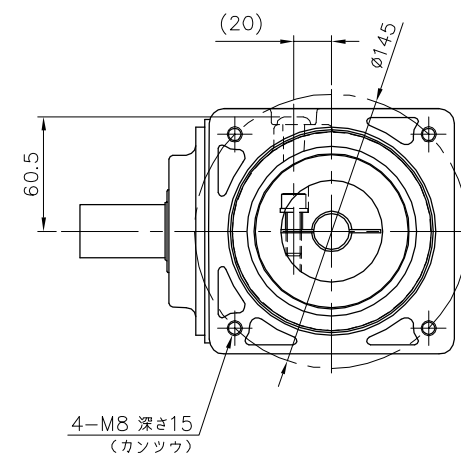

REVISIONS

減速機仕様

| | |
|-----|---------------------|
| 名称 | GTR AR |
| 枠番 | 28H |
| 減速比 | 1/3 1/5 |
| 潤滑 | グリース |
| 塗色 | グレー (マンセル値 9B6/0.5) |

| | | | | | | |
|--|-------|--------|-------|--|------|------------|
| TITLE AFCZ28H-3~5 ^M 2000K31 | | | | | | |
| 外形寸法図 | | | | | | |
| DRAWING NO. AFCZ28H-2000K31 | | | | | | |
| USER | | | | | | |
| NOTICE | | | | | | |
| APPROVE | CHECK | DESIGN | SCALE | | UNIT | DATE |
| 永坂 | 田島 | 鈴木 | 1:4 | | mm | 2009.03.18 |
| NISSEI CORPORATION | | | | | | |