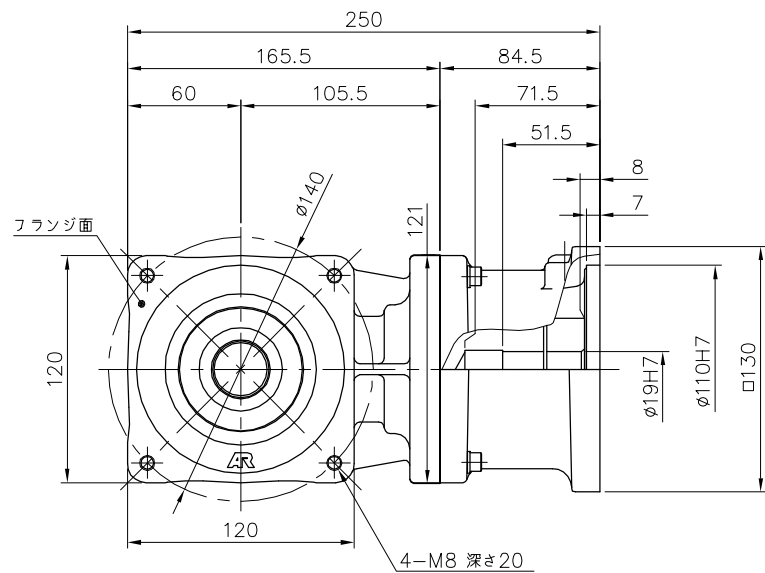

REVISIONS

減速機仕様

| | |
|-----|---------------------|
| 名称 | GTR AR |
| 枠番 | 28H |
| 減速比 | 1/3 1/5 |
| 潤滑 | グリース |
| 塗色 | グレー (マンセル値 9B6/0.5) |

| | | | | | | |
|--|-------|--------|-------|--|------|------------|
| TITLE AFCZ28H-3~5 ^M 2000K31 | | | | | | |
| 外形寸法図 | | | | | | |
| DRAWING NO. AFCZ28H-2000K31 | | | | | | |
| USER | | | | | | |
| NOTICE | | | | | | |
| APPROVE | CHECK | DESIGN | SCALE | | UNIT | DATE |
| 永坂 | 田島 | 鈴木 | 1:4 | | mm | 2009.03.18 |
| NISSEI CORPORATION | | | | | | |