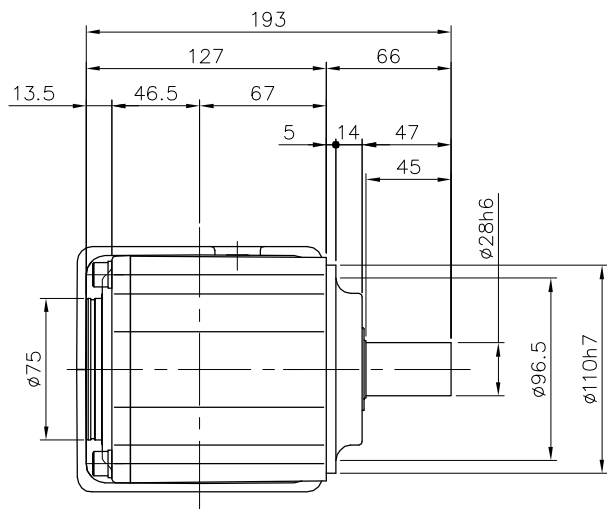

REVISIONS

減速機仕様

| | |
|-----|---------------------|
| 名称 | GTR AR |
| 枠番 | 28H |
| 減速比 | 1/3 1/5 |
| 潤滑 | グリース |
| 塗色 | グレー (マンセル値 9B6/0.5) |

| | | | | | | |
|--|-------|--------|-------|--|------|------------|
| TITLE AFCZ28H-3~5 ^M 2000K31 | | | | | | |
| 外形寸法図 | | | | | | |
| DRAWING NO. AFCZ28H-2000K31 | | | | | | |
| USER | | | | | | |
| NOTICE | | | | | | |
| APPROVE | CHECK | DESIGN | SCALE | | UNIT | DATE |
| 永坂 | 田島 | 鈴木 | 1:4 | | mm | 2009.03.18 |
| NISSEI CORPORATION | | | | | | |