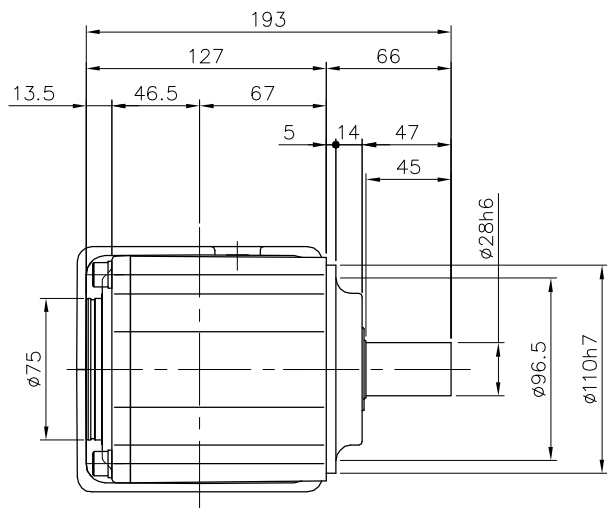

REVISIONS

減速機仕様

名称	GTR AR
枠番	28H
減速比	1/3 1/5
潤滑	グリース
塗色	グレー (マンセル値 9B6/0.5)

TITLE AFCZ28H-3~5<sup>M</sup> 2000K32  
外形寸法図

DRAWING NO. AFCZ28H-2000K32

USER

NOTICE

APPROVE	CHECK	DESIGN	SCALE	UNIT	DATE
永坂	田島	鈴木	1:4	mm	2009.03.18
NISSEI CORPORATION					