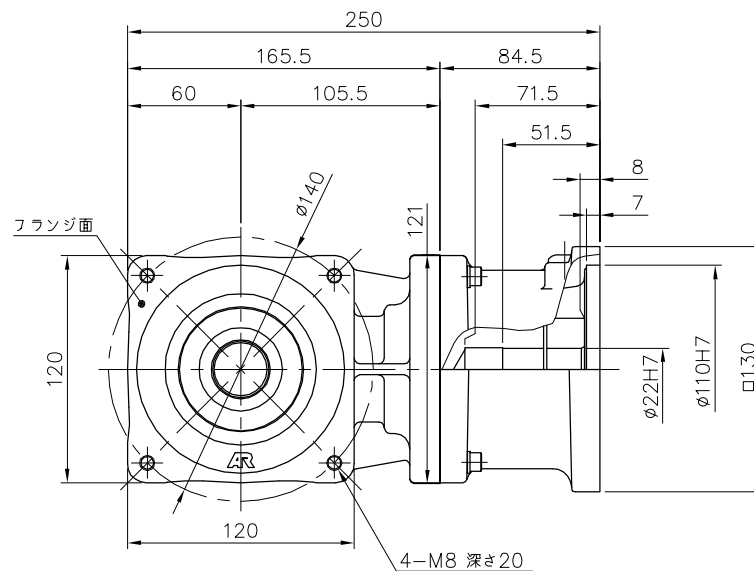

REVISIONS

減速機仕様

名称	GTR AR
枠番	28H
減速比	1/3 1/5
潤滑	グリース
塗色	グレー (マンセル値 9B6/0.5)

TITLE AFCZ28H-3~5<sup>M</sup> 2000K32  
外形寸法図

DRAWING NO. AFCZ28H-2000K32

USER

NOTICE

APPROVE	CHECK	DESIGN	SCALE	UNIT	DATE
永坂	田島	鈴木	1:4	mm	2009.03.18
NISSEI CORPORATION					