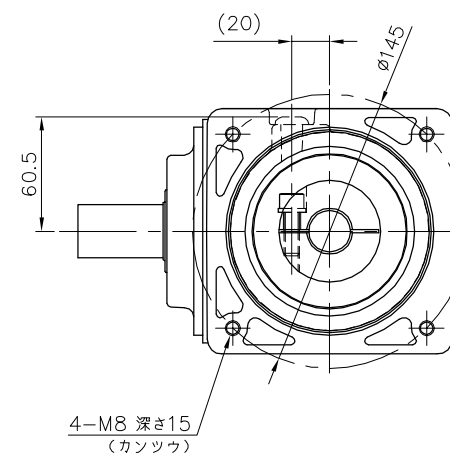

REVISIONS

減速機仕様

名称	GTR AR
枠番	28H
減速比	1/3 1/5
潤滑	グリース
塗色	グレー (マンセル値 9B6/0.5)

TITLE AFCZ28H-3~5<sup>M</sup> 2000K32  
外形寸法図

DRAWING NO. AFCZ28H-2000K32

USER

NOTICE

APPROVE	CHECK	DESIGN	SCALE	UNIT	DATE
永坂	田島	鈴木	1:4	mm	2009.03.18
NISSEI CORPORATION					