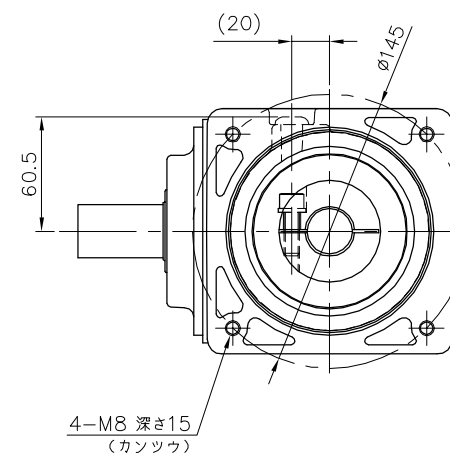

REVISIONS

減速機仕様

名称	GTR AR
枠番	28H
減速比	1/3 1/5
潤滑	グリース
塗色	グレー (マンセル値 9B6/0.5)

TITLE AFCZ28H-3~5<sup>M</sup> 2000K33  
外形寸法図

DRAWING NO. AFCZ28H-2000K33

USER

NOTICE

APPROVE	CHECK	DESIGN	SCALE	UNIT	DATE
永坂	田島	鈴木	1:4	mm	2009.03.18
NISSEI CORPORATION					