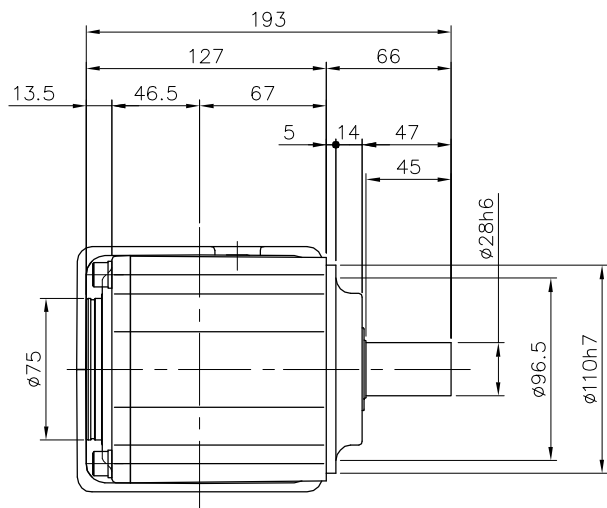

REVISIONS

減速機仕様

名称	GTR AR
枠番	28H
減速比	1/3 1/5
潤滑	グリース
塗色	グレー (マンセル値 9B6/0.5)

TITLE AFCZ28H-3~5<sup>M</sup> 2000K33  
外形寸法図

DRAWING NO. AFCZ28H-2000K33

USER

NOTICE

APPROVE	CHECK	DESIGN	SCALE	UNIT	DATE
永坂	田島	鈴木	1:4	mm	2009.03.18
NISSEI CORPORATION					