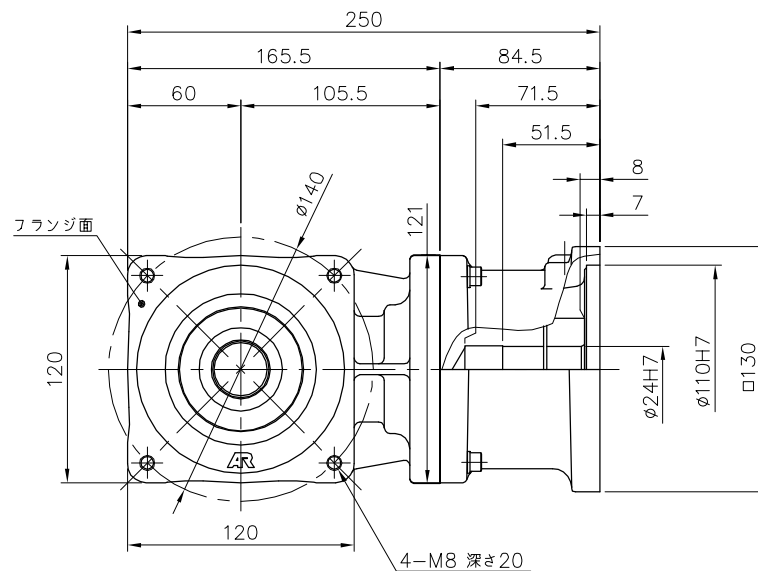

REVISIONS

減速機仕様

名称	GTR AR
枠番	28H
減速比	1/3 1/5
潤滑	グリース
塗色	グレー (マンセル値 9B6/0.5)

TITLE AFCZ28H-3~5<sup>M</sup> 2000K33  
外形寸法図

DRAWING NO. AFCZ28H-2000K33

USER

NOTICE

APPROVE	CHECK	DESIGN	SCALE	UNIT	DATE
永坂	田島	鈴木	1:4	mm	2009.03.18
NISSEI CORPORATION					