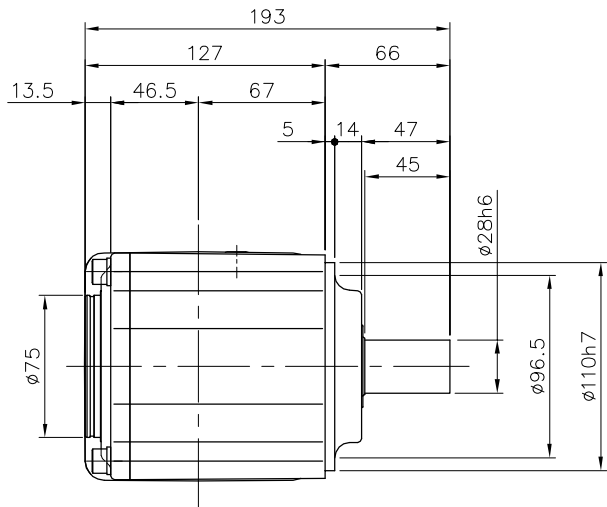

REVISIONS

減速機仕様

名称	GTR AR
枠番	28H
減速比	1/3 1/5
潤滑	グリース
塗色	グレー (マンセル値 9B6/0.5)

TITLE AFCZ28H-3~5 ^M 2000K41						
外形寸法図						
DRAWING NO. AFCZ28H-2000K41						
USER						
NOTICE						
APPROVE	CHECK	DESIGN	SCALE		UNIT	DATE
永坂	田島	鈴木	1:4		mm	2009.03.18
NISSEI CORPORATION						