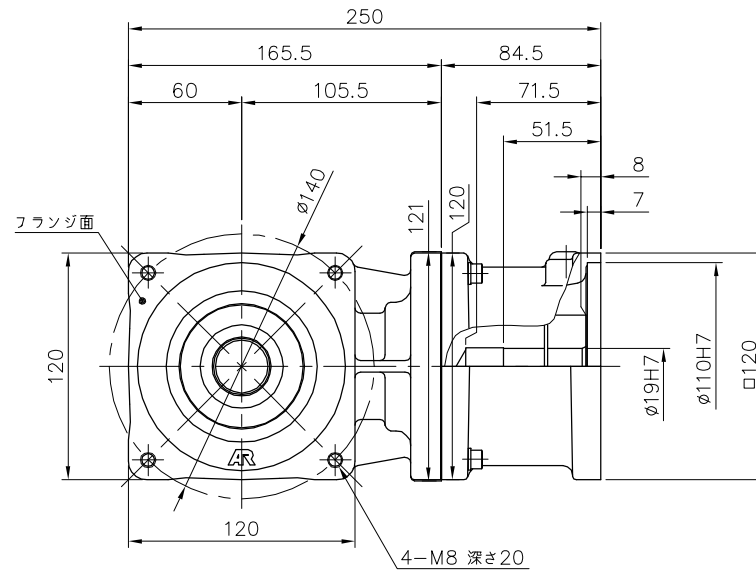

REVISIONS

減速機仕様

名称	GTR AR
枠番	28H
減速比	1/3 1/5
潤滑	グリース
塗色	グレー (マンセル値 9B6/0.5)

TITLE AFCZ28H-3~5 ^M 2000K41						
外形寸法図						
DRAWING NO. AFCZ28H-2000K41						
USER						
NOTICE						
APPROVE	CHECK	DESIGN	SCALE		UNIT	DATE
永坂	田島	鈴木	1:4		mm	2009.03.18
NISSEI CORPORATION						