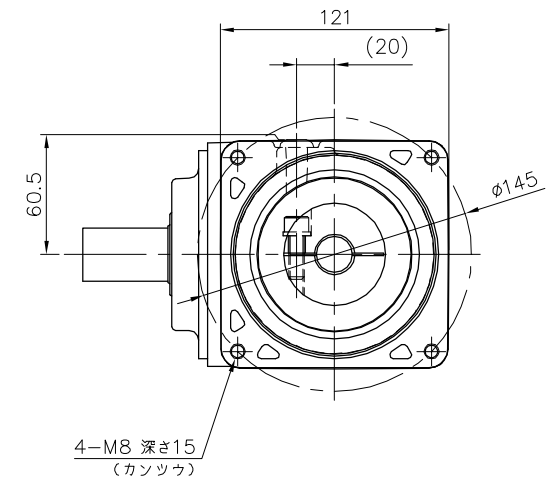

REVISIONS

減速機仕様

名称	GTR AR
枠番	28H
減速比	1/3 1/5
潤滑	グリース
塗色	グレー (マンセル値 9B6/0.5)

TITLE AFCZ28H-3~5 ^M 2000K41						
外形寸法図						
DRAWING NO. AFCZ28H-2000K41						
USER						
NOTICE						
APPROVE	CHECK	DESIGN	SCALE		UNIT	DATE
永坂	田島	鈴木	1:4		mm	2009.03.18
NISSEI CORPORATION						