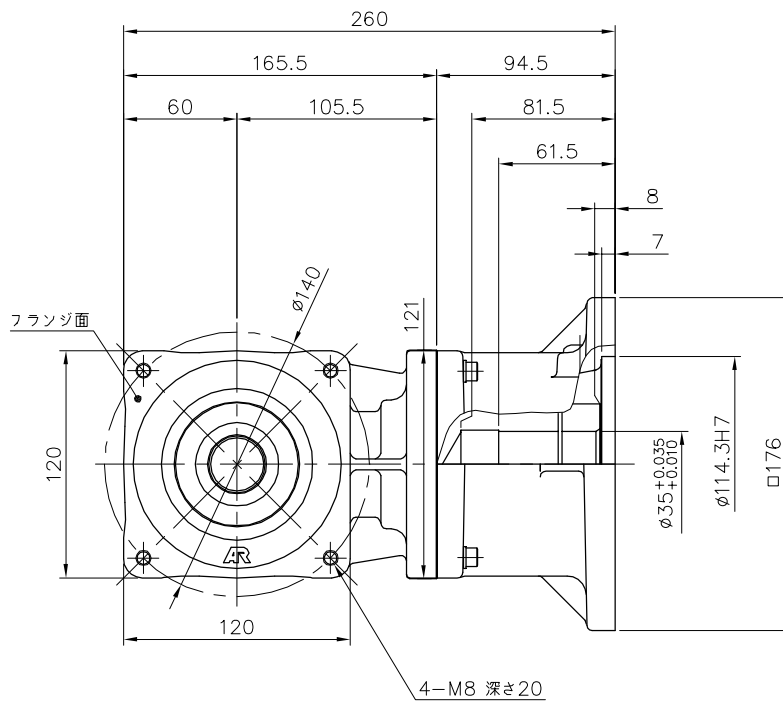

REVISIONS

減速機仕様

名称	GTR AR
枠番	28H
減速比	1/3 1/5
潤滑	グリース
塗色	グレー (マンセル値 9B6/0.5)

TITLE		AFCZ28H-3~5 <sup>M</sup> 2000K75		
		外形寸法図		
DRAWING NO.		AFCZ28H-2000K75		
USER				
NOTICE				
APPROVE	CHECK	DESIGN	SCALE	UNIT
永坂	田島	鈴木	1:4	mm
		DATE		
		2009.03.18		
NISSEI CORPORATION				