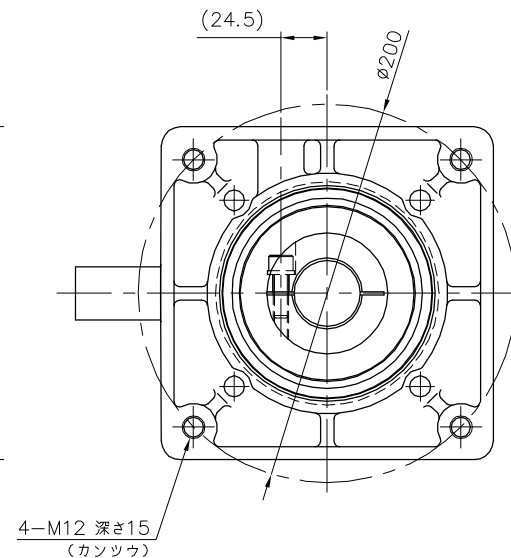

REVISIONS

減速機仕様

名称	GTR AR
枠番	28H
減速比	1/3 1/5
潤滑	グリース
塗色	グレー (マンセル値 9B6/0.5)

TITLE		AFCZ28H-3~5 <sup>M</sup> 2000K75		
		外形寸法図		
DRAWING NO.		AFCZ28H-2000K75		
USER				
NOTICE				
APPROVE	CHECK	DESIGN	SCALE	UNIT
永坂	田島	鈴木	1:4	mm
		DATE		
		2009.03.18		
NISSEI CORPORATION				