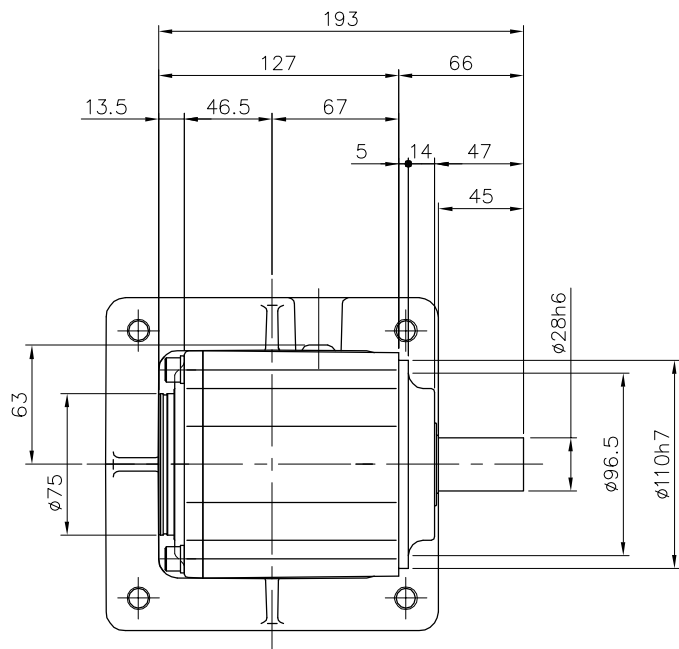

REVISIONS

減速機仕様

名称	GTR AR
枠番	28H
減速比	1/3 1/5
潤滑	グリース
塗色	グレー (マンセル値 9B6/0.5)

TITLE		AFCZ28H-3~5 <sup>M</sup> 2000K75		
		外形寸法図		
DRAWING NO.		AFCZ28H-2000K75		
USER				
NOTICE				
APPROVE	CHECK	DESIGN	SCALE	UNIT
永坂	田島	鈴木	1:4	mm
		DATE		
		2009.03.18		
NISSEI CORPORATION				