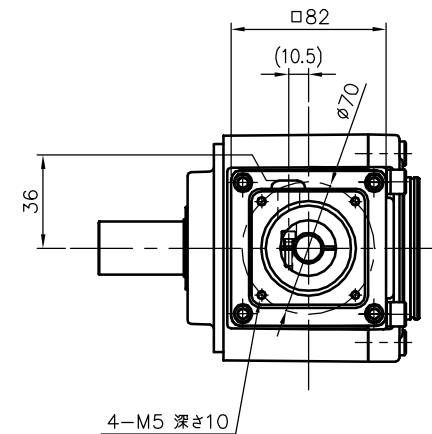

REVISIONS

減速機仕様

名称	GTR AR
枠番	28H
減速比	1/40 1/50 1/60
潤滑	グリース
塗色	グレー (マンセル値 9B6/0.5)

TITLE		AFCZ28H-40~60 ^M 400S1		
		外形寸法図		
DRAWING NO. AFCZ28H-400S1				
USER				
NOTICE				
APPROVE	CHECK	DESIGN	SCALE	UNIT
永坂	椎名	吉田	1:4	mm
				DATE
				2007.11.12
NISSEI CORPORATION				