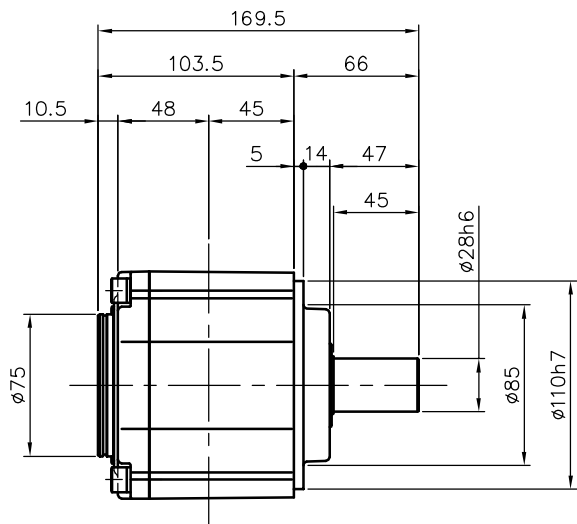

REVISIONS

減速機仕様

名称	GTR AR
枠番	28H
減速比	1/40 1/50 1/60
潤滑	グリース
塗色	グレー (マンセル値 9B6/0.5)

TITLE		AFCZ28H-40~60 ^M 400S1		
		外形寸法図		
DRAWING NO. AFCZ28H-400S1				
USER				
NOTICE				
APPROVE	CHECK	DESIGN	SCALE	UNIT
永坂	椎名	吉田	1:4	mm
				DATE
				2007.11.12
NISSEI CORPORATION				