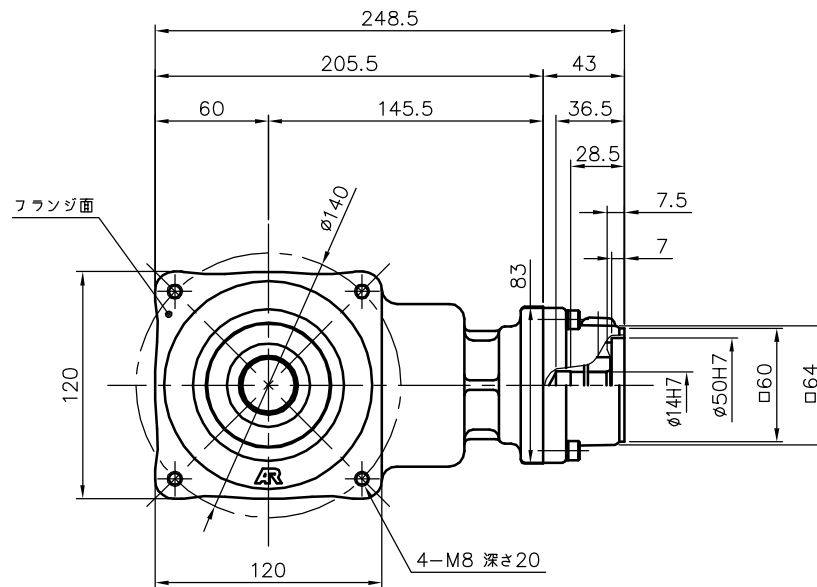

REVISIONS

減速機仕様

名称	GTR AR
枠番	28H
減速比	1/40 1/50 1/60
潤滑	グリース
塗色	グレー (マンセル値 9B6/0.5)

TITLE		AFCZ28H-40~60 ^M 400S1		
		外形寸法図		
DRAWING NO. AFCZ28H-400S1				
USER				
NOTICE				
APPROVE	CHECK	DESIGN	SCALE	UNIT
永坂	椎名	吉田	1:4	mm
				DATE
				2007.11.12
NISSEI CORPORATION				