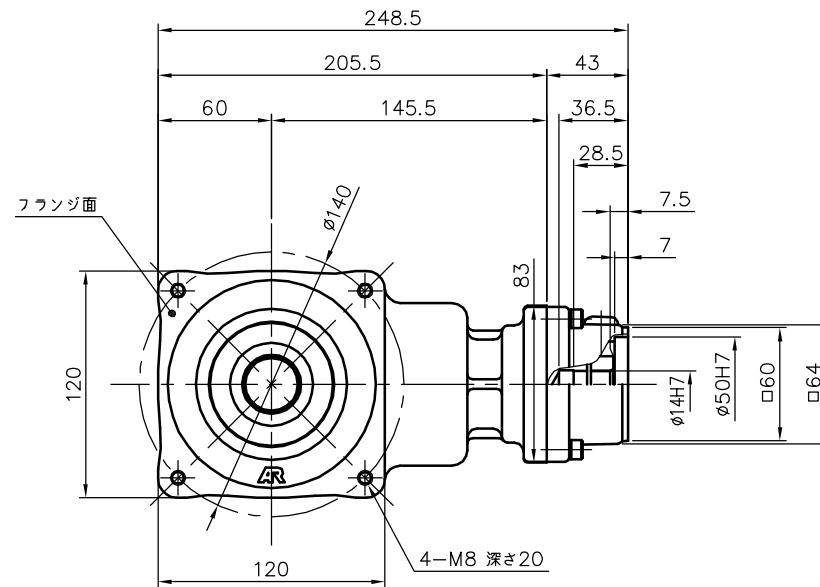

REVISIONS

減速機仕様

名称	GTR AR
枠番	28H
減速比	1/40 1/50 1/60
潤滑	グリース
塗色	グレー (マンセル値 9B6/0.5)

TITLE AFCZ28H-40~60 ^M 400S3					
外形寸法図					
DRAWING NO. AFCZ28H-400S3					
USER					
NOTICE					
APPROVE	CHECK	DESIGN	SCALE	UNIT	DATE
永坂	椎名	吉田	1:4	mm	2007.11.12
NISSEI CORPORATION					