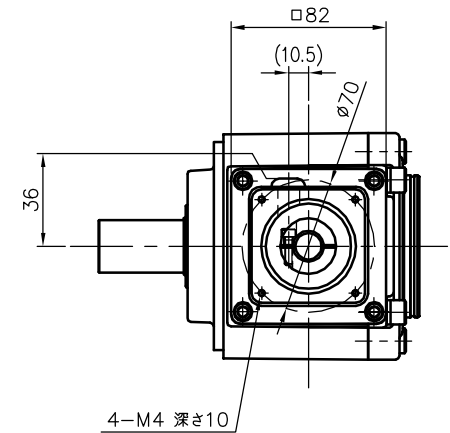

REVISIONS

減速機仕様

名称	GTR AR
枠番	28H
減速比	1/40 1/50 1/60
潤滑	グリース
塗色	グレー (マンセル値 9B6/0.5)

TITLE AFCZ28H-40~60 ^M 400S3					
外形寸法図					
DRAWING NO. AFCZ28H-400S3					
USER					
NOTICE					
APPROVE	CHECK	DESIGN	SCALE	UNIT	DATE
永坂	椎名	吉田	1:4	mm	2007.11.12
NISSEI CORPORATION					