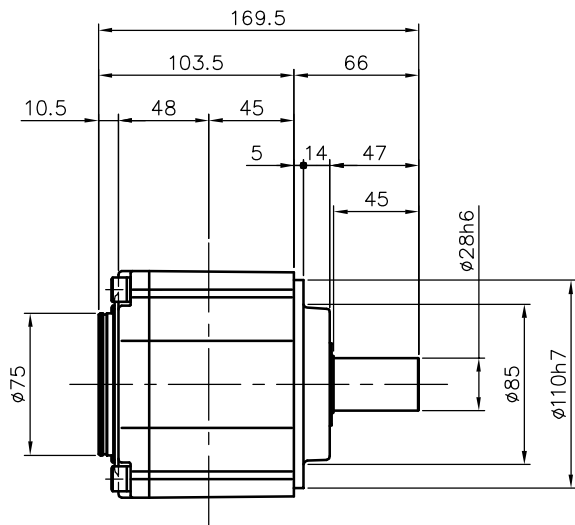

REVISIONS

減速機仕様

名称	GTR AR
枠番	28H
減速比	1/40 1/50 1/60
潤滑	グリース
塗色	グレー (マンセル値 9B6/0.5)

TITLE AFCZ28H-40~60 ^M 400S3					
外形寸法図					
DRAWING NO. AFCZ28H-400S3					
USER					
NOTICE					
APPROVE	CHECK	DESIGN	SCALE	UNIT	DATE
永坂	椎名	吉田	1:4	mm	2007.11.12
NISSEI CORPORATION					