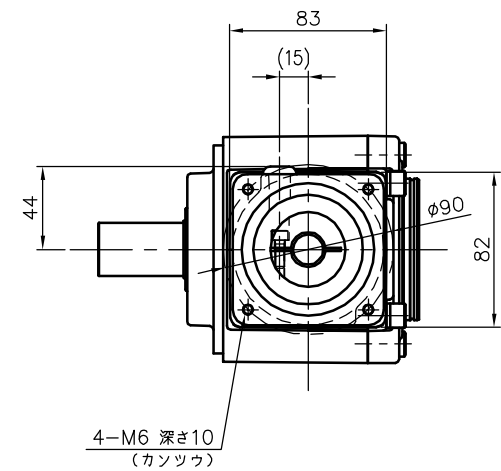

REVISIONS

減速機仕様

名称	GTR AR
枠番	28H
減速比	1/10 1/12 1/15 1/20 1/25 1/30
潤滑	グリース
塗色	グレー (マンセル値 9B6/0.5)

TITLE						AFCZ28H-10~30 ^M 750S1	
						外形寸法図	
DRAWING NO.						AFCZ28H-750S1	
USER							
NOTICE							
APPROVE	CHECK	DESIGN	SCALE		UNIT	DATE	
永坂	椎名	吉田	1:4		mm	2007.11.12	
						NISSEI CORPORATION	