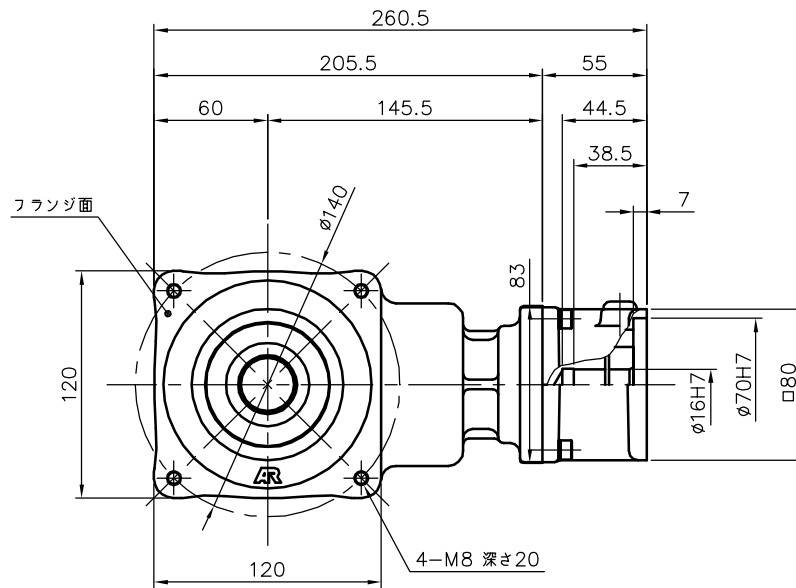

REVISIONS

減速機仕様

名称	GTR AR
枠番	28H
減速比	1/10 1/12 1/15 1/20 1/25 1/30
潤滑	グリース
塗色	グレー (マンセル値 9B6/0.5)

TITLE						AFCZ28H-10~30 ^M 750S1	
						外形寸法図	
DRAWING NO.						AFCZ28H-750S1	
USER							
NOTICE							
APPROVE	CHECK	DESIGN	SCALE		UNIT	DATE	
永坂	椎名	吉田	1:4		mm	2007.11.12	
						NISSEI CORPORATION	