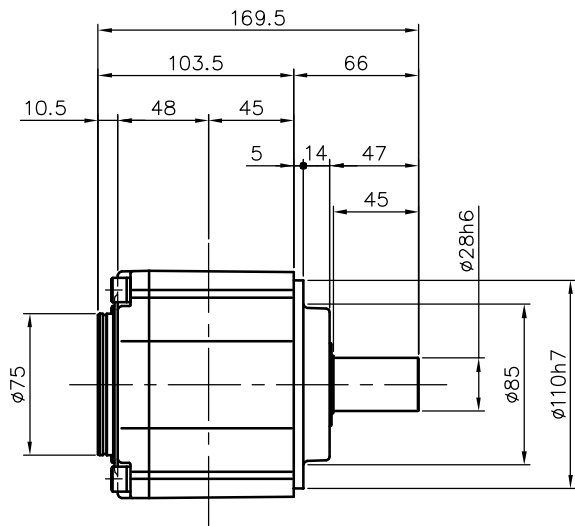

REVISIONS

減速機仕様

名称	GTR AR
枠番	28H
減速比	1/10 1/12 1/15 1/20 1/25 1/30
潤滑	グリース
塗色	グレー (マンセル値 9B6/0.5)

TITLE						AFCZ28H-10~30 ^M 750S1	
						外形寸法図	
DRAWING NO.						AFCZ28H-750S1	
USER							
NOTICE							
APPROVE	CHECK	DESIGN	SCALE		UNIT	DATE	
永坂	椎名	吉田	1:4		mm	2007.11.12	
						NISSEI CORPORATION	