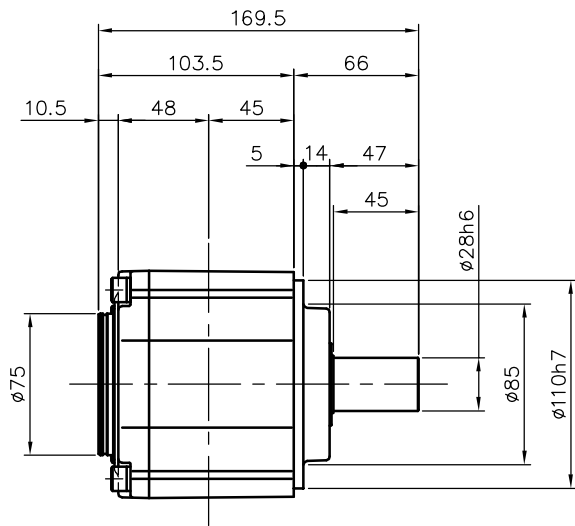

REVISIONS

減速機仕様

名称	GTR AR
枠番	28H
減速比	1/10 1/12 1/15 1/20 1/25 1/30
潤滑	グリース
塗色	グレー (マンセル値 9B6/0.5)

TITLE AFCZ28H-10~30 M 750S2 外形寸法図					
DRAWING NO. AFCZ28H-750S2					
USER					
NOTICE					
APPROVE	CHECK	DESIGN	SCALE	UNIT	DATE
永坂	椎名	吉田	1:4	mm	2007.11.12
				NISSEI CORPORATION	