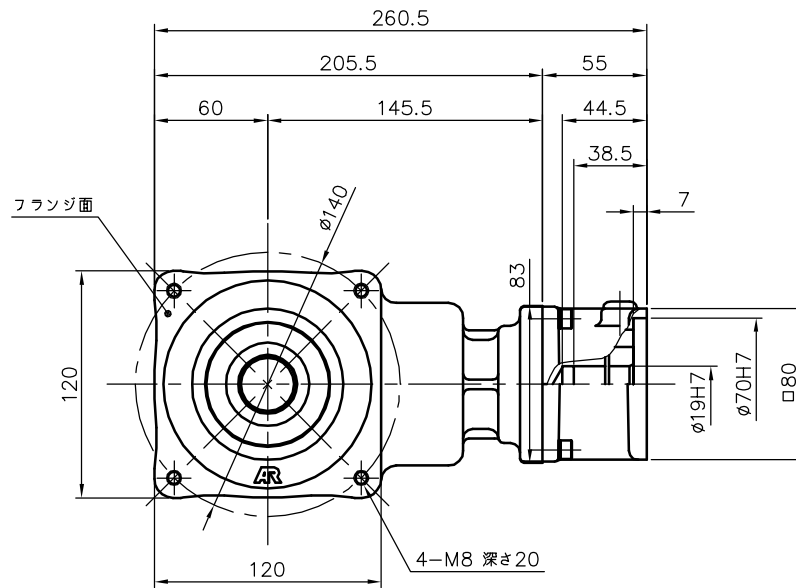

REVISIONS

減速機仕様

名称	GTR AR
枠番	28H
減速比	1/10 1/12 1/15 1/20 1/25 1/30
潤滑	グリース
塗色	グレー (マンセル値 9B6/0.5)

TITLE AFCZ28H-10~30 M 750S2 外形寸法図					
DRAWING NO. AFCZ28H-750S2					
USER					
NOTICE					
APPROVE	CHECK	DESIGN	SCALE	UNIT	DATE
永坂	椎名	吉田	1:4	mm	2007.11.12
				NISSEI CORPORATION	