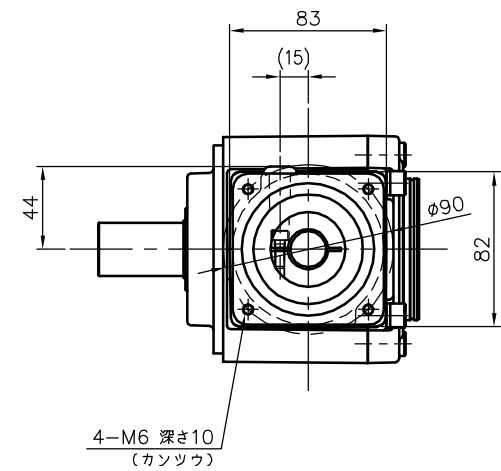

REVISIONS

減速機仕様

名称	GTR AR
枠番	28H
減速比	1/10 1/12 1/15 1/20 1/25 1/30
潤滑	グリース
塗色	グレー (マンセル値 9B6/0.5)

TITLE AFCZ28H-10~30 M 750S2 外形寸法図					
DRAWING NO. AFCZ28H-750S2					
USER					
NOTICE					
APPROVE	CHECK	DESIGN	SCALE	UNIT	DATE
永坂	椎名	吉田	1:4	mm	2007.11.12
				NISSEI CORPORATION	