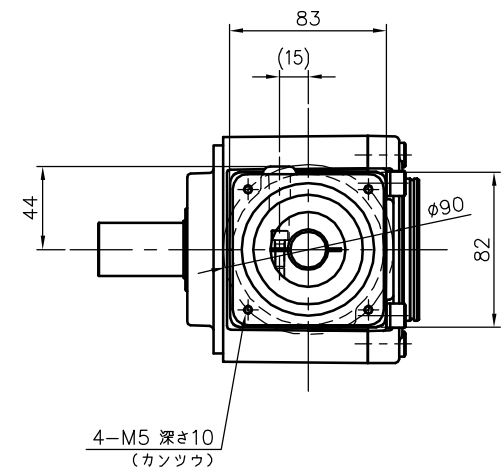

REVISIONS

減速機仕様

名称	GTR AR
枠番	28H
減速比	1/10 1/12 1/15 1/20 1/25 1/30
潤滑	グリース
塗色	グレー (マンセル値 9B6/0.5)

TITLE AFCZ28H-10~30 M 750S3						
外形寸法図						
DRAWING NO. AFCZ28H-750S3						
USER						
NOTICE						
APPROVE	CHECK	DESIGN	SCALE		UNIT	DATE
永坂	椎名	吉田	1:4		mm	2007.11.12
					NISSEI CORPORATION	