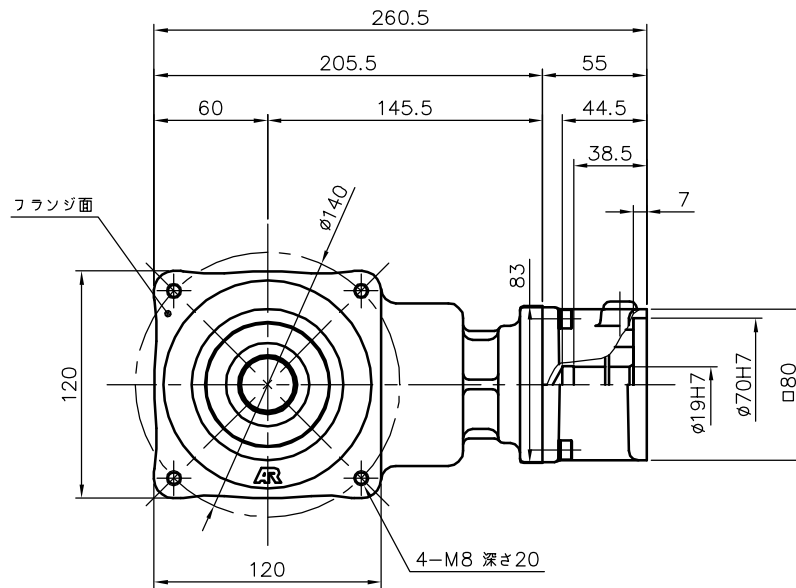

REVISIONS

減速機仕様

名称	GTR AR
枠番	28H
減速比	1/10 1/12 1/15 1/20 1/25 1/30
潤滑	グリース
塗色	グレー (マンセル値 9B6/0.5)

TITLE AFCZ28H-10~30 M 750S3						
外形寸法図						
DRAWING NO. AFCZ28H-750S3						
USER						
NOTICE						
APPROVE	CHECK	DESIGN	SCALE		UNIT	DATE
永坂	椎名	吉田	1:4		mm	2007.11.12
					NISSEI CORPORATION	