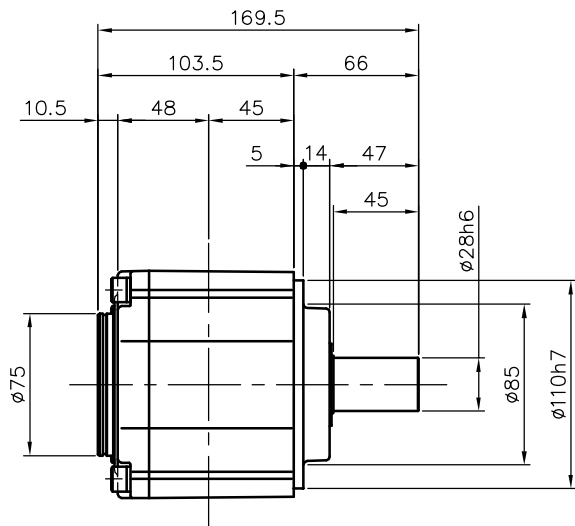

REVISIONS

減速機仕様

名称	GTR AR
枠番	28H
減速比	1/10 1/12 1/15 1/20 1/25 1/30
潤滑	グリース
塗色	グレー (マンセル値 9B6/0.5)

TITLE AFCZ28H-10~30 M 750S3						
外形寸法図						
DRAWING NO. AFCZ28H-750S3						
USER						
NOTICE						
APPROVE	CHECK	DESIGN	SCALE		UNIT	DATE
永坂	椎名	吉田	1:4		mm	2007.11.12
					NISSEI CORPORATION	