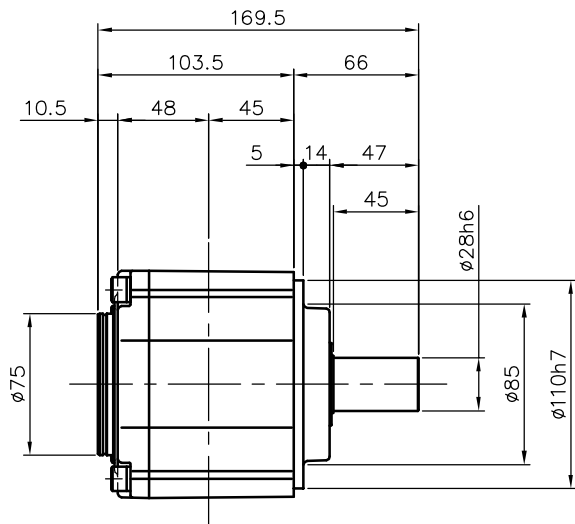

REVISIONS

減速機仕様

名称	GTR AR
枠番	28H
減速比	1/10 1/12 1/15 1/20 1/25 1/30
潤滑	グリース
塗色	グレー (マンセル値 9B6/0.5)

TITLE AFCZ28H-10~30 M 750S4 外形寸法図					
DRAWING NO. AFCZ28H-750S4					
USER					
NOTICE					
APPROVE	CHECK	DESIGN	SCALE	UNIT	DATE
永坂	椎名	吉田	1:4	mm	2007.11.12
				NISSEI CORPORATION	