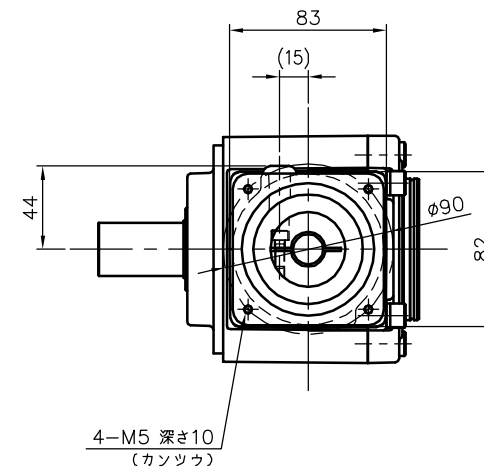

REVISIONS

減速機仕様

名称	GTR AR
枠番	28H
減速比	1/10 1/12 1/15 1/20 1/25 1/30
潤滑	グリース
塗色	グレー (マンセル値 9B6/0.5)

TITLE AFCZ28H-10~30 M 750S4 外形寸法図					
DRAWING NO. AFCZ28H-750S4					
USER					
NOTICE					
APPROVE	CHECK	DESIGN	SCALE	UNIT	DATE
永坂	椎名	吉田	1:4	mm	2007.11.12
				NISSEI CORPORATION	