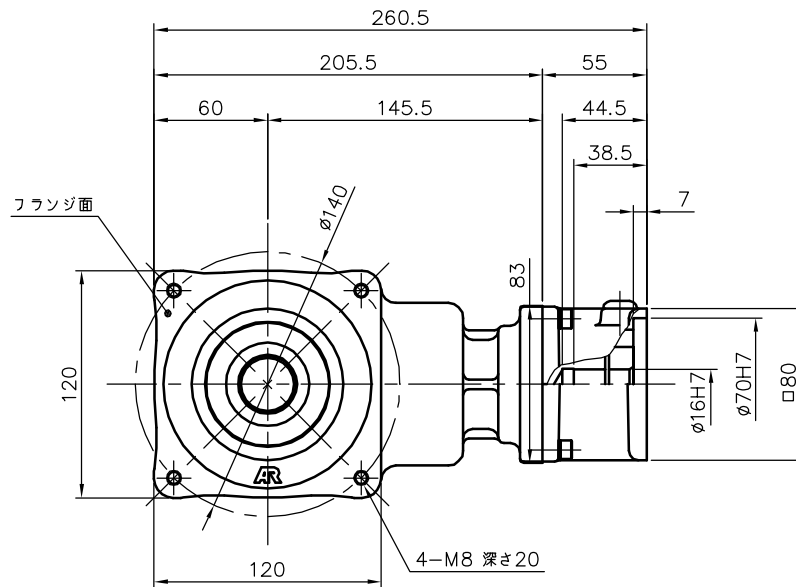

REVISIONS

減速機仕様

名称	GTR AR
枠番	28H
減速比	1/10 1/12 1/15 1/20 1/25 1/30
潤滑	グリース
塗色	グレー (マンセル値 9B6/0.5)

TITLE AFCZ28H-10~30 M 750S4 外形寸法図					
DRAWING NO. AFCZ28H-750S4					
USER					
NOTICE					
APPROVE	CHECK	DESIGN	SCALE	UNIT	DATE
永坂	椎名	吉田	1:4	mm	2007.11.12
				NISSEI CORPORATION	